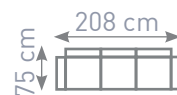

~~599,-~~
405 €

Texas

Alfa 14

Pohovka s bonellovými pružinami a s PUR penou. Nohy v prírodnom dreve. Vankúše sú voľne uložené. V 1. cene v látkach ALFA 14, ALFA 17, ALFA 19, ALFA 120

Oslo Plus

Flash 11

~~499,-~~
393 €

Pohovka je ozdobená s kvalitným prešíťím. Zadná časť je očalúnená s rovnakou látkou, preto pohovku môžete umiestniť aj do priestoru. Zvýhodnená cena ako foto za cenu: 393 €. Možnosť objednať podľa vzorkovníka za cenu: 600 €

Canon

Route 65

~~499,-~~
357 €

Oblúbená rozkladacia pohovka s kvalitným prešíťím. Trojsed s tromi vankúšmi. Výhodou tejto pohovky je výška sedu 48 cm. Možnosť objednať podľa vzorkovníka za rovnakú cenu.