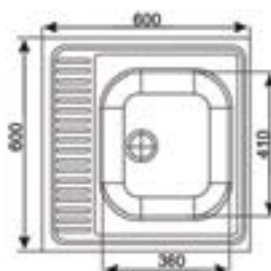

459,-

350 €

Country

V cene kuchyne je aj pracovná doska 120 cm v celku bez výrezu na drez. POZOR! Dolná drezová skrinka 60 cm je BEZ pracovnej dosky a drezu. Zásuvky s kovovými plnovýsuvmi s tlmením. Horné výklopné skrinky s plynovými piestmi. Ku kuchyni Country je možné doobjednať sektorové skrinky.

Dub Sonoma

Country grey

Dub bily

Dub artisan

52 €