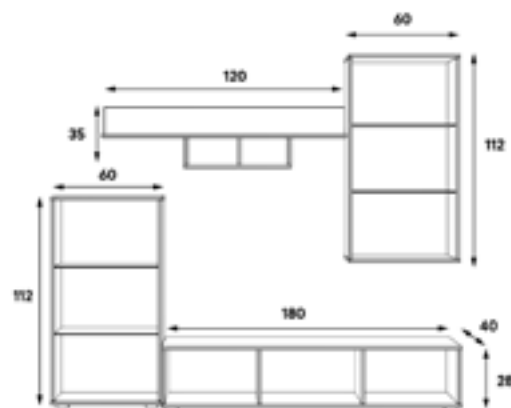

Je v modernom a v elegantnom štýle, ktorá vynikne v každej obývačke. Televízny stolík RTV výhodu poschodového tvaru. Vďaka tomu môžeme tento diel umiestniť aj iným dielom nábytku.