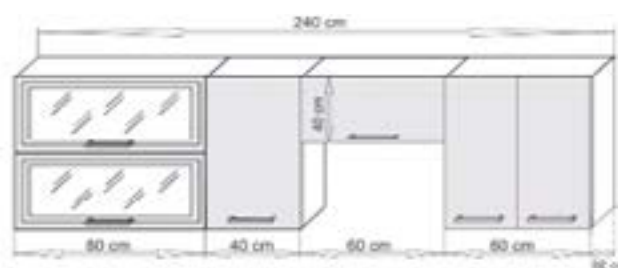

Country

V cene kuchyne je aj pracovná doska 120 cm v celku bez výrezu na drez. POZOR! Dolná drezová skrinka 60 cm je BEZ pracovnej dosky a drezu. Zásuvky s kovovými plnovýsuvmi s tlmením. Horné výklopné skrinky s plynovými piestmi. Ku kuchyni Country je možné doobjednať sektorové skrinky.