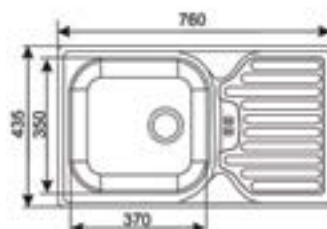

Dub sonoma

Dub milano

Dub sonoma

Antracit

70 €