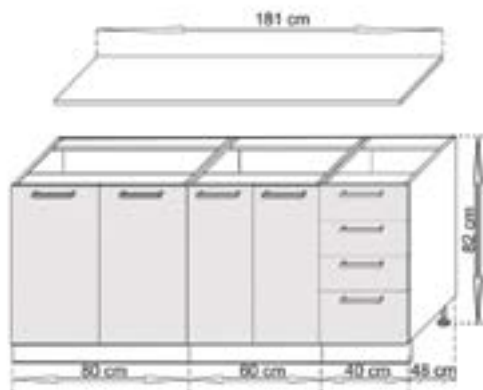

70 €

47 €

~~399,-~~

239 €

V cene kuchyne je aj pracovná doska 181 cm v celku bez výrezu na drez. Zásuvky s kovovými pojazďmi. Ku kuchyni Eliza je možné doobjednať sektorové skrinky.

Eliza

Dub sonoma

70 €