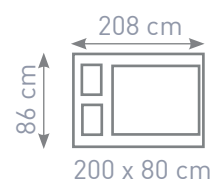

Tomek

~~299,-~~

261 €

Prevedenie: lakovaný borovicový masív. Cena včetně zásuviek, matracov a latkových roštov. Nosnosť: vrchná časť 70kg, spodná časť 90kg