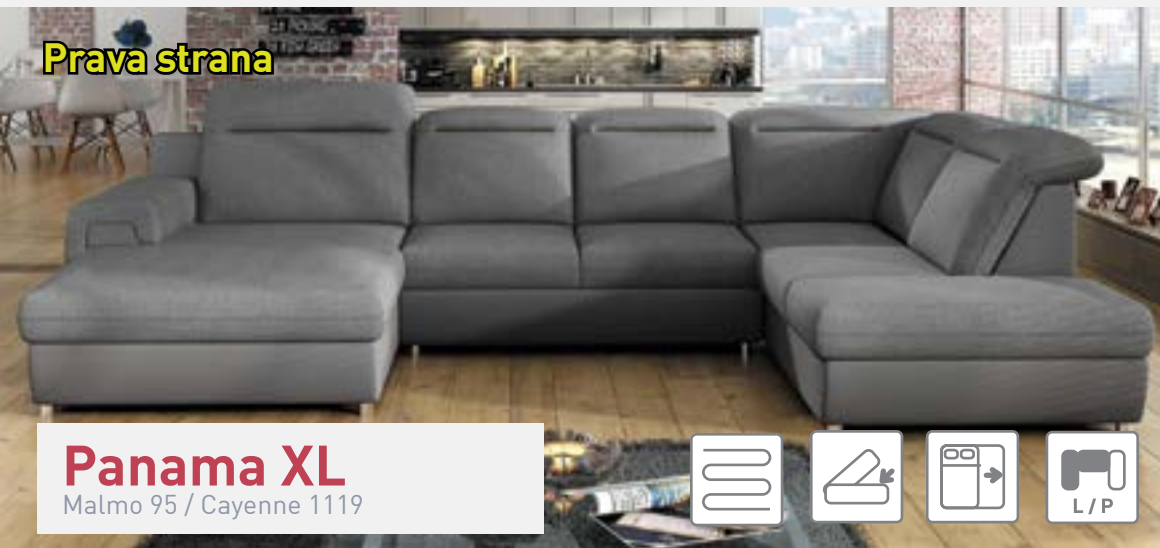

Prava strana

Panama XL

Malmo 95 / Cayenne 1119

~~1599,-~~

1 154 €