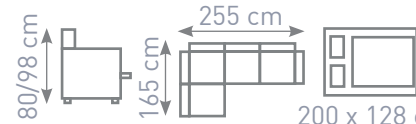

699,-

525 €

Prava strana

799,-

606 €

Cortina

Cayenne 1118 / Hugo 10

Treba zvoliť Pravú alebo Lavú stranu!
Zadná časť je očalúnená s rovnakou látkou, preto sedačku môžete umiestniť aj do priestoru. Zvýhodnená cena v 4 látkach len ako foto - látka + ekokoža za cenu : 606 €.