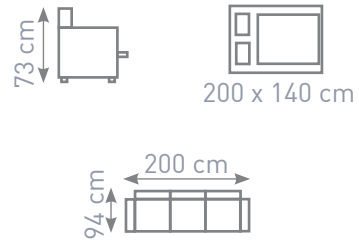

Paulina II

Dot 22 / Madryt 928

Katalóg výrobkov 2020/21