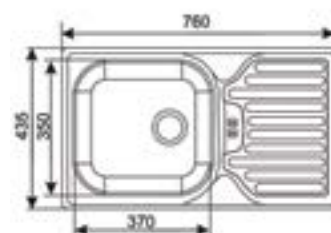

70 €

47 €

~~399,-~~

239 €

V cene kuchyne je aj pracovná doska 181 cm v celku bez výrezu na drez. Zásuvky s kovovými pojazďmi. Ku kuchyni Eliza je možné doobjednať sektorové skrinky.

Eliza

Dub sonoma

70 €