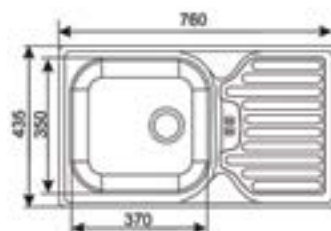

~~499,-~~

430 €

Anton Lux

Farebné prevedenie dveriek vysoký lesk. V cene kuchyne je aj pracovná doska 181 cm v celku bez výrezu na drez. Zásuvky s kovovými plnovýsuvmi s tlmením. Horné výklopné skrinky s plynovými piestmi. Ku kuchyni Anton je možné doobjednať sektorové skrinky.

Čierny

Sedy

Biely

Červený

70 €

47 €