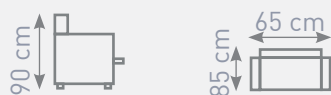

První cena v potahové látce ALFA 120, ALFA 14, ALFA 17, ALFA 16. Možnosť objednať aj samostatné diely: 3pohovka: 284 € ; 1kreslo: 119 €

Kreslo: