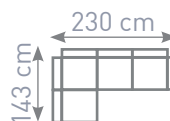

Igor

Amore 25 / Boston 22

~~479,-~~

357 €

Katalóg výrobkov 2020/21

UNIVERZÁLNA STRANA

195 x 127 cm

Amore 32 / Boston 32