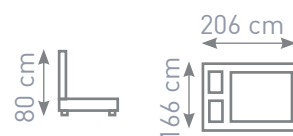

187 € 160 x 200 cm