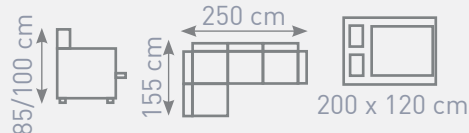

Bella 3 / 11

Bella 11 / 3

Bristol

Bella 13 / 12

UNIVERZÁLNA STRANA

~~899,-~~

606 €

UNIVERZÁLNA rohová sedacia súprava. Nastaviteľné opierky hlavy. Zadná časť je očalúnená s rovnakou látkou, preto sedačku môžete umiestniť aj do priestoru. Zvýhodnená cena len v 3 látkach ako foto za cenu: 606 €.