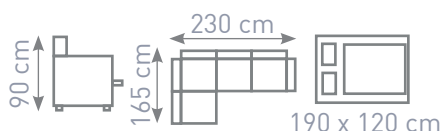

Igor

Amore 25 / Boston 22

~~479,-~~

357 €

Katalóg výrobkov 2020/21

UNIVERZÁLNA STRANA

195 x 127 cm

Amore 32 / Boston 32