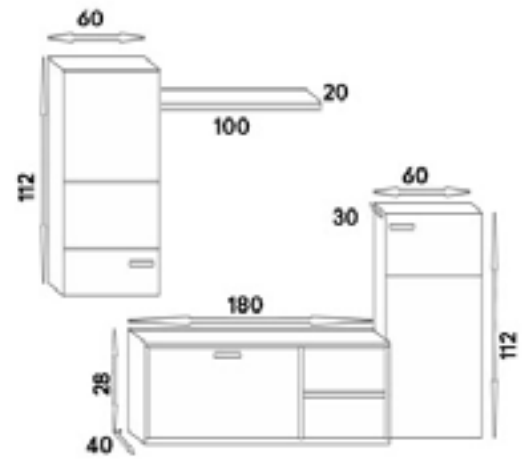

Kama

Katalóg výrobkov 2020/21

Je v modernom a v elegantnom štýle, ktorá vynikne v každej obývačke. Televízny stolík RTV výhodu poschodového tvaru. Vďaka tomu môžeme tento diel umiestniť aj iným dielom nábytku.