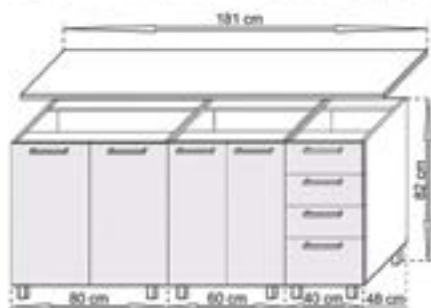

399,-

275 €

V cene kuchyne je aj pracovná doska 181 cm v celku bez výrezu na drez. Zásuvky s kovovými pojazďmi. Horné výklopné skrinky s plynovými piestmi. Ku kuchyni Anton je možné doobjednať sektorové skrinky.

Anton

70 €

47 €