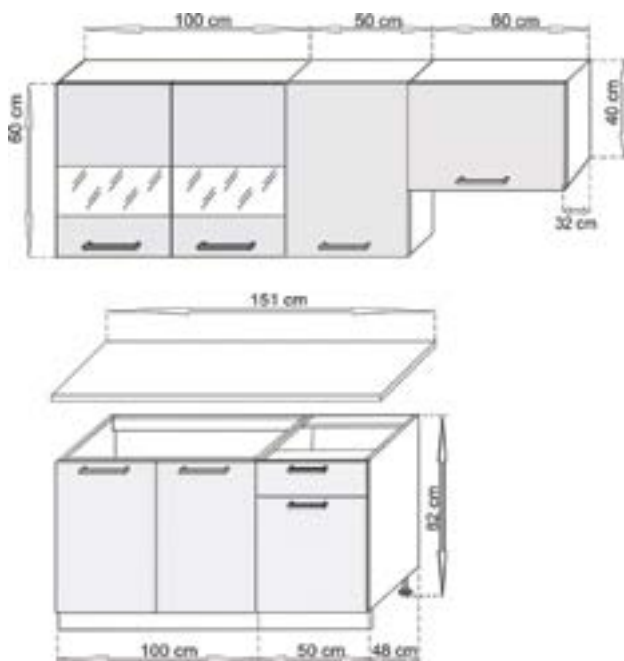

70 €

47 €

~~399,-~~

239 €

V cene kuchyne je aj pracovná doska 181 cm v celku bez výrezu na drez. Zásuvky s kovovými pojazďmi. Ku kuchyni Eliza je možné doobjednať sektorové skrinky.

Eliza

Dub sonoma

70 €