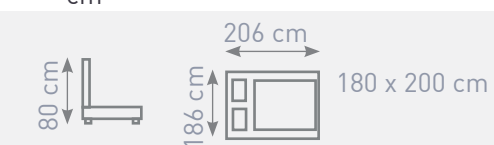

Postel Bartek

Prevedenie: lakovaný borovicový masív. Latkové rošty v cene.

Možnosť objednania úložného priestoru / zásuvka 1. dl.98 x hl.80 x v.23 cm 2. dl.196 x hl.80 x v.23 cm

80 - 67 €
90 - 73 €
100 - 81 €
120 - 88 €
140 - 106 €
160 - 120 €
180 - 145 €
200 - 166 €

342 €

316 €

253 €

Postel Hal

Len vo farebnom prevedení Dub Sonoma. Materiál DTD, ABS hrany. Kovový, lamelový rošt otváranie od nôh. Bez matracov!

Postel Nela

201 € 180 x 200 cm

187 € 160 x 200 cm

141 € 90 x 200 cm

LEN vo farebnom prevedení Dub Sonoma ako foto. Materiál DTD, ABS hrany. Latkové rošty v cene. BEZ matracov!