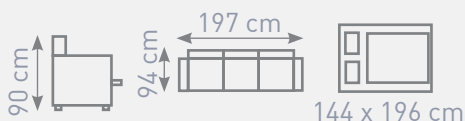

1.cena v látke Sawana (05, 21, 80, 16) - 401 €

2.cena v látke Velvet (06, 10, 09) - 452 €

~~599,-~~
405 €

Texas

Alfa 14

Pohovka s bonellovými pružinami a s PUR penou. Nohy v prírodnom dreve. Vankúše sú voľne uložené. V 1. cene v látkach ALFA 14, ALFA 17, ALFA 19, ALFA 120