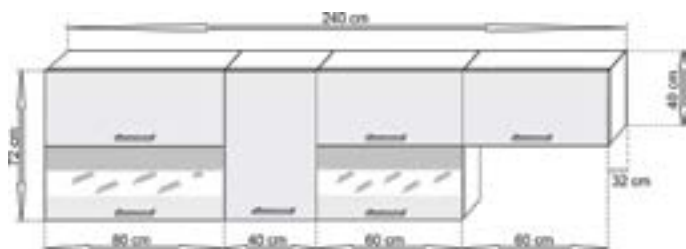

Scasi

LEN v dvoch prevedeniach. 1. Dub Milano+Dub Sonoma / 2. Dub Sonoma + Antracit. V cene kuchyne je aj pracovná doska 181 cm v celku bez výrezu na drez. Zásuvky s kovovými pojazdmí. Horné výklopné skrinky s plynovými piestmi.