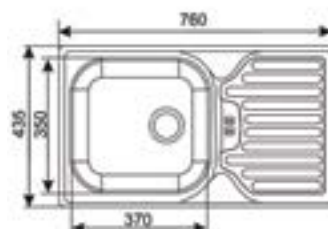

52 €

359,-

287 €

V cene kuchyne je aj pracovná doska 120 cm v celku bez výrezu na drez.
Ku kuchyni DASTI je možné doobjednať sektorové skrinky.

Dasti

Biely

Dub artisan

Dub artisan - blat