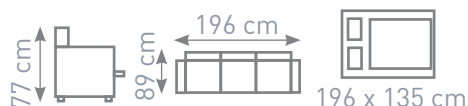

Zadná časť pohovky je očalúnená s rovnakou látkou, preto pohovku môžete umiestniť aj do priestoru. Prevedenie LEN ako foto.