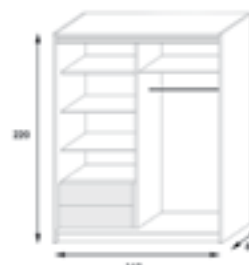

Trufla

Biely

Sedy

Dub Riviera

Country grey

Dub bily

Posuvné dvere a kvalitné kovové pojazdy umožňujú plynulý pohyb.
Časti náchylné na mechanické poškodenie sú chránené ABS hranami.
POZOR! Korpus skrine LEN Sivé lamino