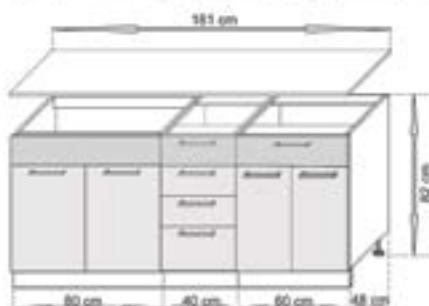

Scasi

LEN v dvoch prevedeniach. 1. Dub Milano+Dub Sonoma / 2. Dub Sonoma + Antracit. V cene kuchyne je aj pracovná doska 181 cm v celku bez výrezu na drez. Zásuvky s kovovými pojazdmí. Horné výklopné skrinky s plynovými piestmi.