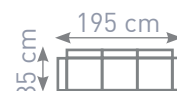

Katalóg výrobkov 2020/21

Inari 91 / 96

~~250,-~~

190 €

Oblúbená rozkladacia pohovka s úložným priestorom s jednoduchým otváraním Klik-Klak. Zadná časť pohovky je očalúnená s rovnakou látkou, preto pohovku môžete umiestniť aj do priestoru. Zvýhodnená cena len v 2 látkach ako foto za cenu : 190 €.