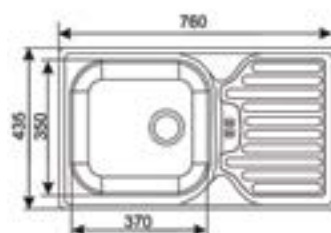

70 €

47 €

~~399,-~~

239 €

V cene kuchyne je aj pracovná doska 181 cm v celku bez výrezu na drez. Zásuvky s kovovými pojazďmi. Ku kuchyni Eliza je možné doobjednať sektorové skrinky.

Eliza

Dub sonoma

70 €