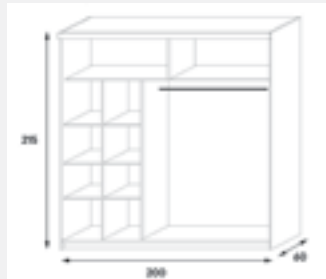

Louis 02

200 x 215 x 60 cm

Biely

Dub Sonoma

Dub Riviera

Trufla
~~599,-~~
461 €

Skriňa je charakterizovaná s vysokou funkčnosťou a úložným priestorom. Priestrannosť vo vnútri skrine Vám umožnia praktické police a vešiakové tyče.