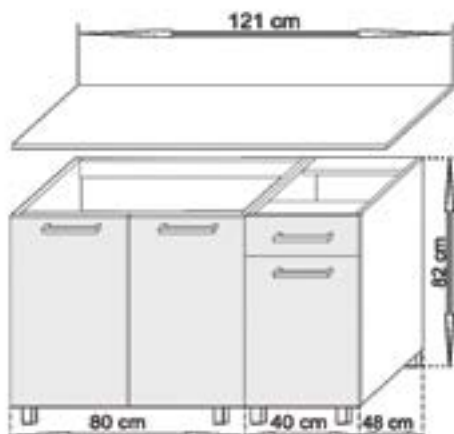

199,-

169 €

LEN v farebnom prevedení Dub Sonoma. Pracovná doska je v celku 121cm, bez výrezu na drez. Vo farebnom prevedení Dub Sonoma a Trufla.

Hit

Dub sonoma

Trufla

60 €