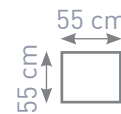

~~299,-~~

218 €

Leonardo

Nohy sú vyrobené z bukového masívu. Morenie: Buk, Jelša, Orech, Wenge.

Cena ako foto: 218 €

Cena zo vzorkovníka: 239 €.

Angel

1

2

3

4

~~299,-~~

250 €

Fifa

200 L: 81 €

90 L: 62 €

59 L: 52 €

Lucca

~~109,-~~

90 €

Cena ako foto: 90 € , Cena zo vzorkovníka: 98 €.