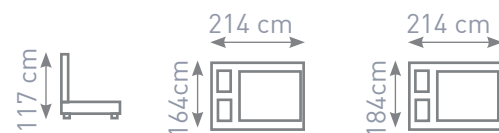

Limit III

Sawana 5

160 - 401 €

180 - 405 €

Posteľ bez úložného priestoru. V cene sú aj kvalitné pružinové matrace. Na matrace je dodaná aj 3 cm chránič.

Posteľ v modernom štýle na nožičkách. Je možnosť výberu látky zo vzorkovníka