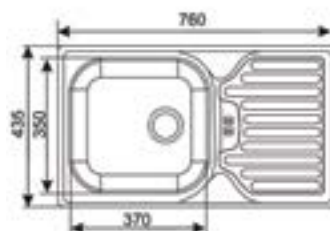

Volt

Sedy

70 €

47 €

399,-

308 €

V cene kuchyne je aj pracovná doska 181 cm v celku bez výrezu na drez. Zásuvky s kovovými pojazdami. Horné výklopné skrinky s plynovými piestmi. Ku kuchyni Taxo je možné doobjednať sektorové skrinky.