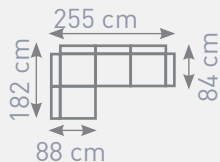

UNIVERZÁLNA STRANA

~~666,-~~

415 €

Nemo

Sawana 05 / Carow 25

UNIVERZÁLNA rohová sedacia súprava. Zadná časť je očalúnená s rovnakou látkou, preto sedačku môžete umiestniť aj do priestoru. Možnosť objednať podľa vzorkovníka za cenu: 415 €.

Katalóg výrobkov 2020/21

Taburet

Klasická taburetka s odkladacím priestorom. Je možné objednať v akciových látkach za rovnakú cenu.

Taburet	31 €
Taburet L	33 €
Taburet XL	38 €

~~569,-~~

486 €

Bardot

Cayenne 1114 / Inari 96

Prava strana

Rohová sedacia súprava. Treba zvoliť Pravú alebo Lavú stranu! Možnosť objednať podľa vzorkovníka za cenu: 532 €.

Josef

Boss 12 / Madera 880

UNIVERZÁLNA STRANA

~~499,-~~

318 €

UNIVERZÁLNA rohová sedacia súprava. Zadná časť je očalúnená s rovnakou látkou, preto sedačku môžete umiestniť aj do priestoru. Zvýhodnená cena v 2 látkach len ako foto za cenu: 318 €. Možnosť objednať podľa vzorkovníka za cenu: 334 €