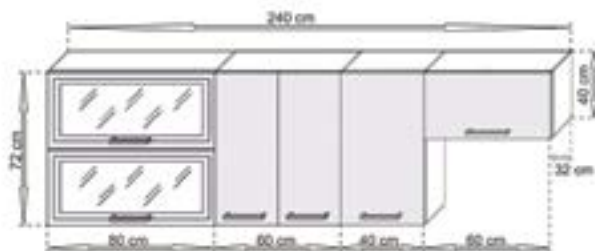

399,-

275 €

V cene kuchyne je aj pracovná doska 181 cm v celku bez výrezu na drez. Zásuvky s kovovými pojazďmi. Horné výklopné skrinky s plynovými piestmi. Ku kuchyni Anton je možné doobjednať sektorové skrinky.

Anton

70 €

47 €