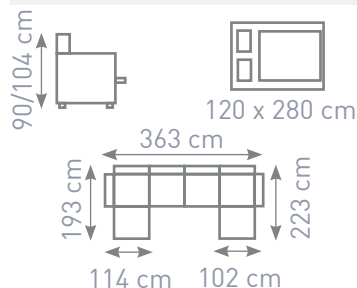

Prava strana

Panama XL

Malmo 95 / Cayenne 1119

~~1599,-~~

1 154 €

Rohová sedacia súprava v tvare „U“ s polohovateľnými opierkami na hlavu s celkovou výškou až 104 cm. Zadná časť je očalúnená s rovnakou látkou, preto sedačku môžete umiestniť aj do priestoru. Veľmi kvalitné, pohodlné, stredne mäkké sedenie. Zvýhodnená cena ako foto - látka + ekokoža za cenu: 1 154 €. Možnosť objednať podľa vzorkovníka za cenu: 1 376 €.