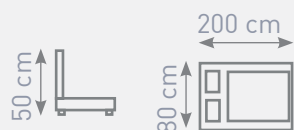

Posteľ s úložným priestorom – vyklápanie z boku.
Pevný rošt s pružinovým matracom. Materiál DTD –DUB SONOMA.

104 €

114 €

124 €

Vermont

- 80/200/16 - 90 €
- 90/200/16 - 99 €
- 100/200/16 - 104 €
- 120/200/16 - 124 €
- 140/200/16 - 138 €
- 160/200/16 - 154 €
- 180/200/16 - 169 €
- 200/200/16 - 185 €