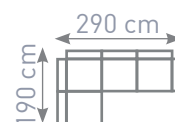

Infinity mini

Madryt 120 / Inari 96

Rohová sedacia súprava s kvalitným prešivaním sedáku. Vhodná do priestoru, zadné čalúnenie v cene. Treba zvoliť Ľavú alebo Pravú stranu /FOTO -Pravá/. Zvýhodnená cena v prevedení ako FOTO. Možnosť výberu látok z našich akc. vzorkovníkov za cenu: 926 €.