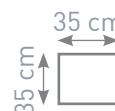

~~799,-~~

569 €

Carington 3 + 1 + 1

Optik 910462 / Orion 910462

Taburet:

Kreslo:

Pohovka:

Oblúbená rozkladacia sedačka s úložným priestorom s jednoduchým otváraním Klik-Klak. Područky majú zabudované drevené, ozdobné lišty.