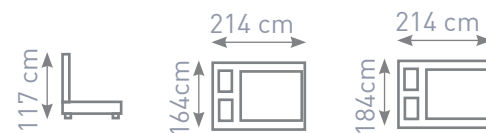

Limit I

Sawana 5

160 - 363 €**180 - 375 €**

Posteľ bez úložného priestoru. V cene sú aj kvalitné pružinové matrace. Na matrace je dodaná aj 3 cm chránič.

Posteľ v modernom štýle na nožičkách. Je možnosť výberu látky zo vzorkovníka