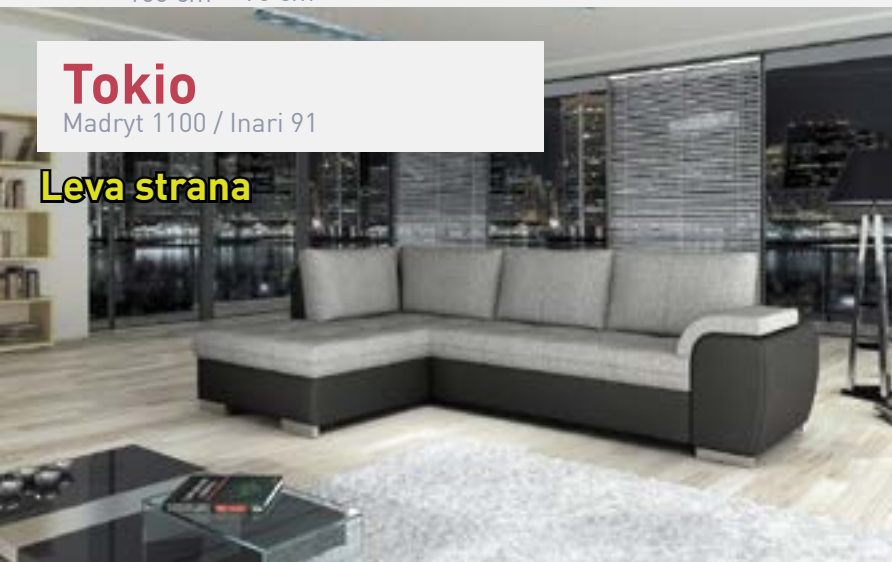

Tokio

Madryt 1100 / Inari 91

Leva strana

~~799,-~~

619 €