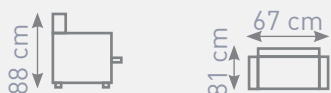

Komplet 3R+1+1 zvýhodnená cena ako foto za cenu: Eur. Jednoduché otváranie Klik-Klak. Možnosť objednať podľa vzorkovníka za cenu: 866 €. Možnosť objednať aj samostatné diely: 3pohovka: 384 € 1kreslo: 201 €

~~899,-~~
786 €

Kreslo: