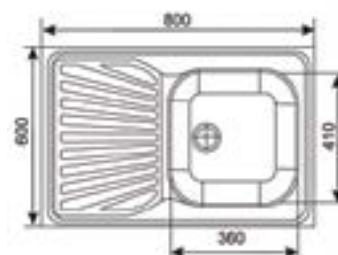

Dub sonoma

Trufla