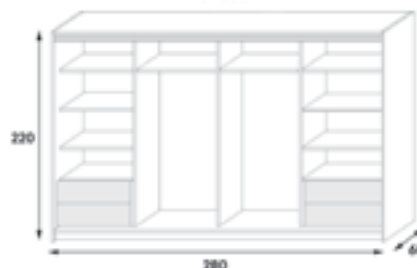

Dub bily

Posuvné dvere a kvalitné kovové pojazdy umožňujú plynulý pohyb.
Časti náchylné na mechanické poškodenie sú chránené ABS hranami.
POZOR! Korpus skrine LEN Sivé lamino

~~599,-~~
509 €

Marita

250 x 215 x 60 cm