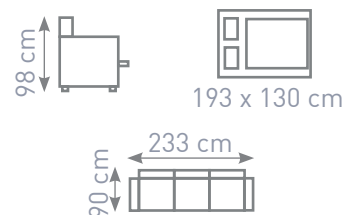

Komplet Parma 3R+2+1

Lumgo 3 + 1 + 1

Rosita 104 / Rosita 104 Kor

Katalóg výrobkov 2020/21

Kreslo:

Pohovka:

Komplet 3R+1+1 zvýhodnená cena ako foto za cenu: Eur. Jednoduché otváranie Klik-Klak. Možnosť objednať podľa vzorkovníka za cenu: 866 €. Možnosť objednať aj samostatné diely: 3pohovka: 384 € 1kreslo: 201 €