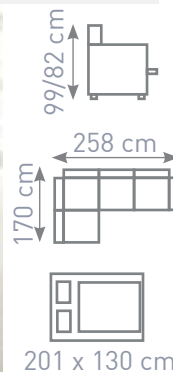

Inari 24 / D33

Inari 100 / D8

Inari 96 / D40

UNIVERZÁLNA STRANA

UNIVERZÁLNA sedacia súprava s polohovateľnými opierkami na hlavu. Zadná časť je očalúnená s rovnakou látkou, preto sedačku môžete umiestniť aj do priestoru. Zvýhodnená cena v 4 látkach ako foto - látka + ekokoža za cenu: 579 €. Možnosť objednať podľa vzorkovníka za cenu: 626 €.