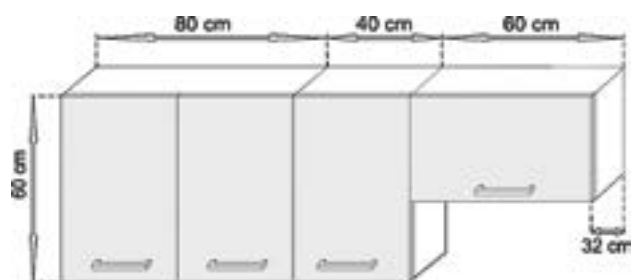

Cena ako foto: 90 € , Cena zo vzorkovníka: 98 €.

199,-

169 €

LEN v farebnom prevedení Dub Sonoma. Pracovná doska je v celku 121cm, bez výrezu na drez. Vo farebnom prevedení Dub Sonoma a Trufla.

Hit

Dub sonoma