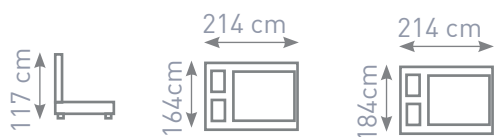

Limit II

Sawana 5

160 - 375 €

180 - 384 €

Posteľ bez úložného priestoru. V cene sú aj kvalitné pružinové matrace. Na matrace je dodaná aj 3 cm chránič.

Posteľ v modernom štýle na nožičkách. Je možnosť výberu látky zo vzorkovníka