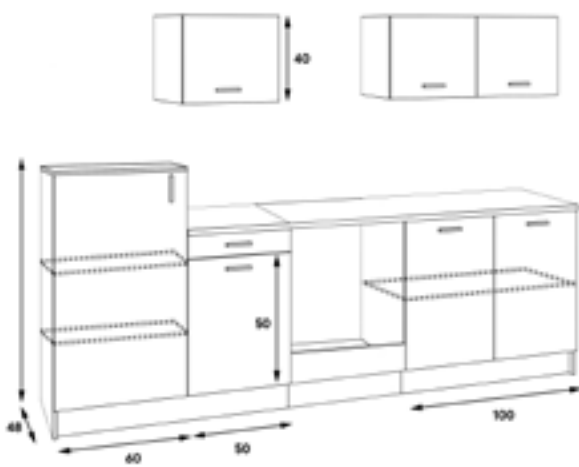

~~499,-~~
405 €

Andy

Biely Dub artisan

Dub artisan

52 €