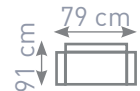

Fifa

200 L: 81 €

90 L: 62 €

59 L: 52 €