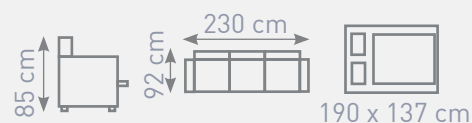

Nubuk 16 / D - 33

Nubuk 22 / D - 8

Nubuk 242 / D - 4

Zuzana

Sawana 14 / D - 511

~~499,-~~

326 €

Oblúbená rozkladacia pohovka s úložným priestorom. Zadná časť pohovky je očalúnená s rovnakou látkou, preto pohovku môžete umiestniť aj do priestoru. Zvýhodnená cena len v 4 látkach + ekokoža ako foto za cenu : 326 €.