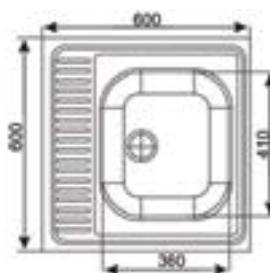

~~499,-~~
405 €

Andy

Biely Dub artisan

Dub artisan

52 €