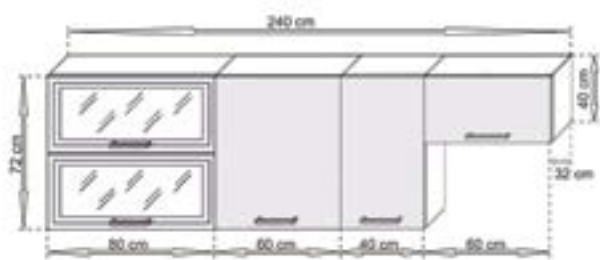

Country

V cene kuchyne je aj pracovná doska 120 cm v celku bez výrezu na drez. POZOR! Dolná drezová skrinka 60 cm je BEZ pracovnej dosky a drezu. Zásuvky s kovovými plnovýsuvmi s tlmením. Horné výklopné skrinky s plynovými piestmi. Ku kuchyni Country je možné doobjednať sektorové skrinky.

Dub Sonoma

Country grey

Dub bily

Dub artisan

52 €

~~429,-~~

363 €

V cene kuchyně je aj pracovní deska 181 cm v celku bez výrezu na drez. Zásuvky s kovovými pojazdi. Horné výklopné skrinky s plynovými piestmi.

Volt

Sedy

70 €

47 €

399,-

308 €

V cene kuchyne je aj pracovná doska 181 cm v celku bez výrezu na drez. Zásuvky s kovovými pojazdami. Horné výklopné skrinky s plynovými piestmi. Ku kuchyni Taxo je možné doobjednať sektorové skrinky.