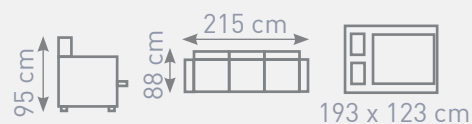

Paulina II

Dot 22 / Madryt 928

Katalóg výrobkov 2020/21

~~499,-~~

344 €

Oblíbená rozkladacia pohovka s kvalitným prešíťím. Pohodlné stredne mäkké sedenie. Kombinácia látky + ekokože. Zvýhodnená cena ako foto za cenu: 344 €
Možnosť objednať podľa vzorkovníka za cenu: 365 €.

EKO

Bangy

Cayenne 1114

EKO

~~399,-~~

263 €

Oblíbená rozkladacia pohovka s kvalitným ozdobným prešíťím. V prevedení LEN ako foto. Čierna ekokoža. Látka krémová, hnedá, sivá, čierna.

Cindy

Sawana 14 / London 180

~~399,-~~

289 €

Zadná časť pohovky je očalúnená s rovnakou látkou, preto pohovku môžete umiestniť aj do priestoru. Prevedenie LEN ako foto.