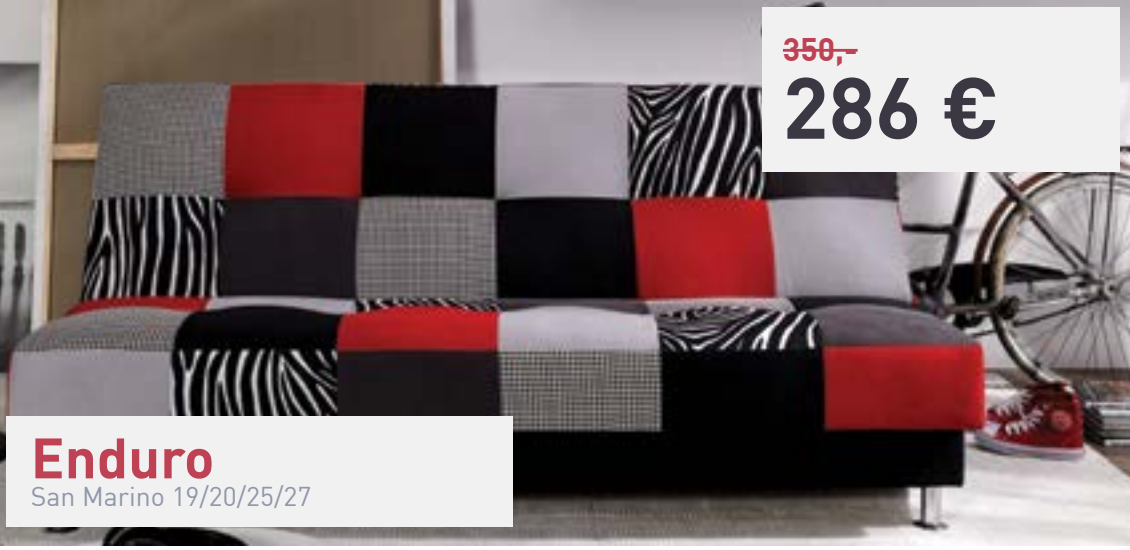

~~350,-~~
286 €

Enduro
San Marino 19/20/25/27

Pohovka s jednoduchým rozkladom na spanie Klik-Klak. Zvýhodnená cena v 4 látkach len ako foto za cenu: 286 €.