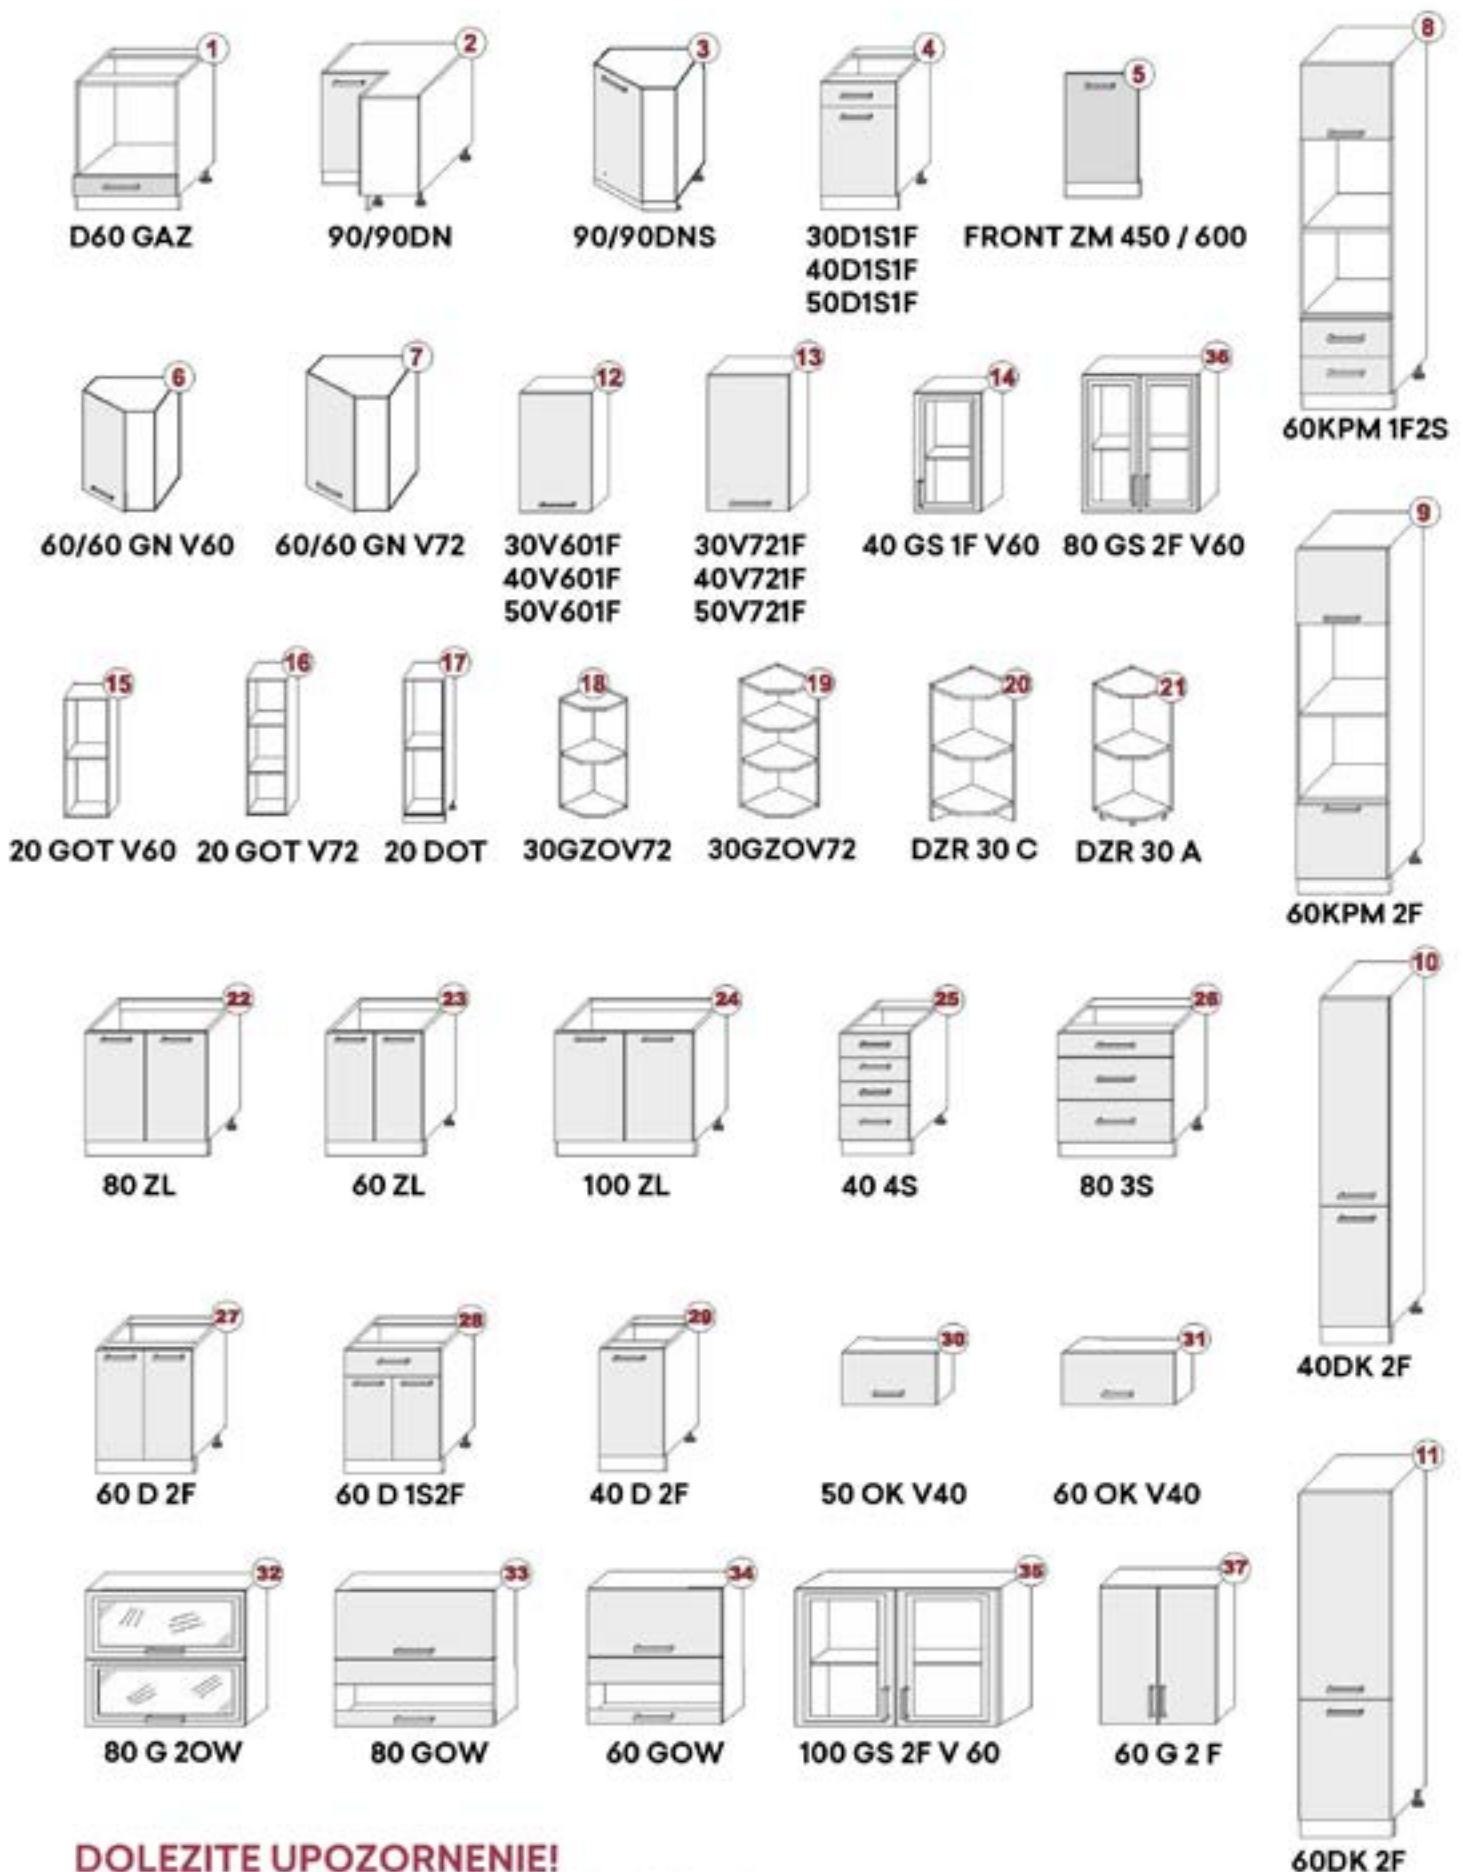

DOLEZITE UPOZORNENIE!

- Sektorové kuch. skrinky sú dodávané **BEZ PRACOVNEJ DOSKY**
- Otváranie dvierok kuch. skriniek je **UNIVERZALNE**
- Kuch. skrinky sú dodávané v **DEMONTE**.