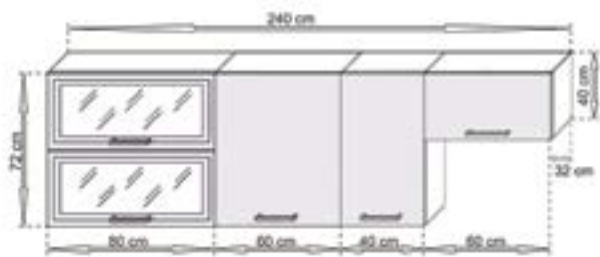

399,-

308 €

V cene kuchyne je aj pracovná doska 181 cm v celku bez výrezu na drez. Zásuvky s kovovými pojazdami. Horné výklopné skrinky s plynovými piestmi. Ku kuchyni Taxo je možné doobjednať sektorové skrinky.

Taxo

70 €

47 €