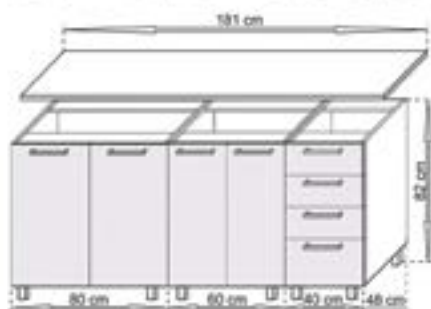

~~499,-~~

430 €

Anton Lux

Farebné prevedenie dveriek vysoký lesk. V cene kuchyne je aj pracovná doska 181 cm v celku bez výrezu na drez. Zásuvky s kovovými plnovýsuvmi s tlmením. Horné výklopné skrinky s plynovými piestmi. Ku kuchyni Anton je možné doobjednať sektorové skrinky.

Čierny

Sedy

Biely

Červený

70 €

47 €