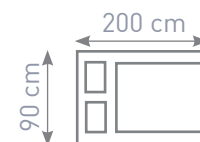

188 €

Posteľ s úložným priestorom – vyklápanie z boku.
Pevný rošt s pružinovým matracom. Materiál DTD –DUB SONOMA.