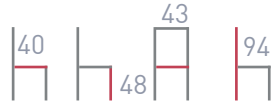

Boss XIV

37 €

Piano

53 €

Hana

100 x 50 x 50 cm

~~79,-~~

51 €