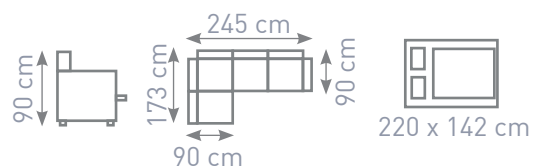

Tokio

Madryt 1100 / Inari 91

Leva strana

~~799,-~~

619 €

Veľmi pohodlná rohová sedacia súprava s kvalitným prešíťím sedákov. Treba zvoliť Pravú alebo Lavú stranu! Zadná časť je očalúnená s rovnakou látkou, preto sedačku môžete umiestniť aj do priestoru. Zvýhodnená cena len ako foto za cenu: 619 € Možnosť objednať podľa vzorkovníka za cenu: 694 €