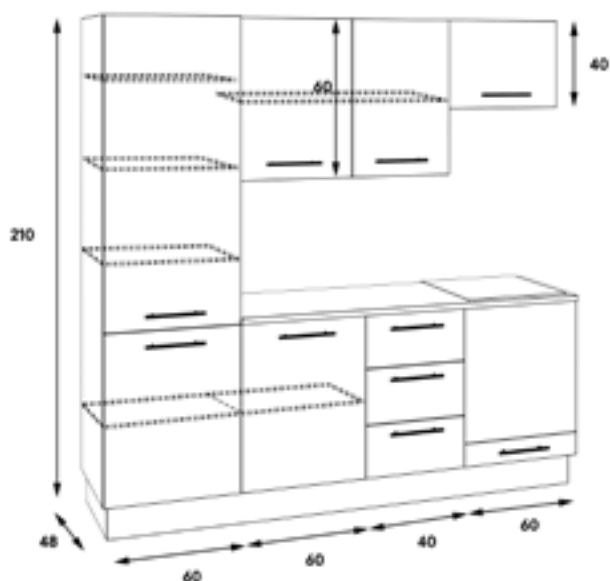

52 €

359,-

287 €

V cene kuchyne je aj pracovná doska 120 cm v celku bez výrezu na drez.
Ku kuchyni DASTI je možné doobjednať sektorové skrinky.

Dasti

Biely

Dub artisan

Dub artisan - blat