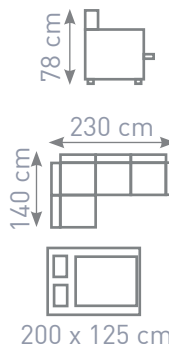

Prava strana

Rohová sedacia súprava. Treba zvoliť Pravú alebo Lavú stranu! Možnosť objednať podľa vzorkovníka za cenu: 532 €.

Josef

Boss 12 / Madera 880

UNIVERZÁLNA STRANA

~~499,-~~

318 €

Boss 3 / Madera 804