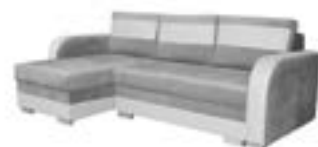

Igor

Amore 25 / Boston 22

~~479,-~~

357 €

Katalóg výrobkov 2020/21

UNIVERZÁLNA STRANA

195 x 127 cm

Amore 32 / Boston 32