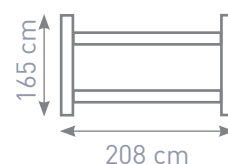

Tomek

~~299,-~~

261 €

Prevedenie: lakovaný borovicový masív. Cena včetně zásuviek, matracov a latkových roštov. Nosnosť: vrchná časť 70kg, spodná časť 90kg