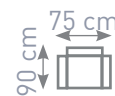

~~799,-~~

569 €

Carington 3 + 1 + 1

Optik 910462 / Orion 910462

Taburet:

Kreslo:

Pohovka:

Oblúbená rozkladacia sedačka s úložným priestorom s jednoduchým otváraním Klik-Klak. Područky majú zabudované drevené, ozdobné lišty.