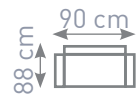

~~299,-~~

218 €

Leonardo

Nohy sú vyrobené z bukového masívu. Morenie: Buk, Jelša, Orech, Wenge.

Cena ako foto: 218 €

Cena zo vzorkovníka: 239 €.

Angel

1

2

3

4

~~299,-~~

250 €

Fifa

200 L: 81 €

90 L: 62 €

59 L: 52 €

Lucca

~~109,-~~

90 €

Cena ako foto: 90 € , Cena zo vzorkovníka: 98 €.