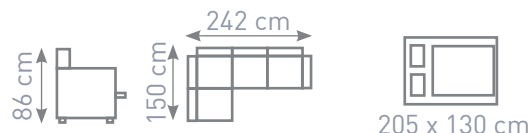

Panama

Lawa 05 / S - 11

UNIVERZÁLNA STRANA

~~499,-~~

368 €

UNIVERZÁLNA rohová sedacia súprava . Zadná časť je očalúnená s rovnakou látkou, preto sedačku môžete umiestniť aj do priestoru. : Možnosť objednať podľa vzorkovníka za cenu: 409 €.