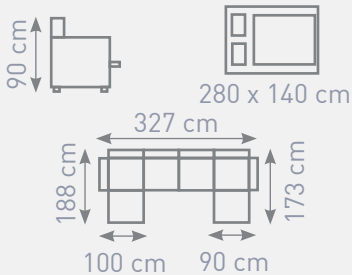

Madryt 1100 / Inari 91

Tokio Maxi

Madryt 120 / Inari 96

Prava strana

~~999,-~~

877 €

Rohová sedacia súprava v tvare „U“. Zadná časť je očalúnená s rovnakou látkou, preto sedačku môžete umiestniť aj do priestoru. Zvýhodnená cena v 2 látkach ako foto - látka +ekokoža za cenu: 877 €. Možnosť objednať podľa vzorkovníka za cenu: 1 032 €.