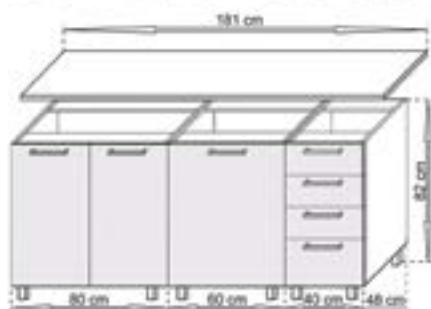

~~429,-~~

363 €

V cene kuchyně je aj pracovní deska 181 cm v celku bez výrezu na drez. Zásuvky s kovovými pojazdi. Horné výklopné skrinky s plynovými piestmi.

Volt

Sedy

70 €

47 €