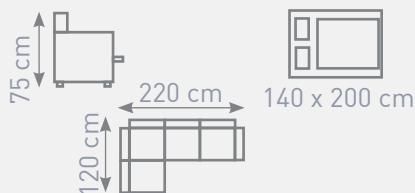

Scandi

Sawana 5