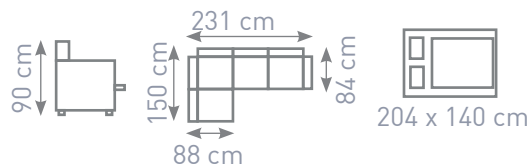

UNIVERZÁLNA STRANA

~~666,-~~

415 €

Nemo

Sawana 05 / Carow 25

UNIVERZÁLNA rohová sedacia súprava. Zadná časť je očalúnená s rovnakou látkou, preto sedačku môžete umiestniť aj do priestoru. Možnosť objednať podľa vzorkovníka za cenu: 415 €.

Katalóg výrobkov 2020/21