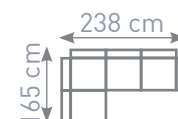

UNIVERZÁLNA STRANA

799,-

631 €

Aron s taburetkou

Malmo 90/ soft 11

Malmo 90/ soft 11

Malmo 90/ soft 11

1299,-

1 050 €

Alfa 14

Monk L

Alfa 14

LAVÁ STRANA

Fox

Inari 96

UNIVERZÁLNA STRANA

699,-

525 €

Inari 96