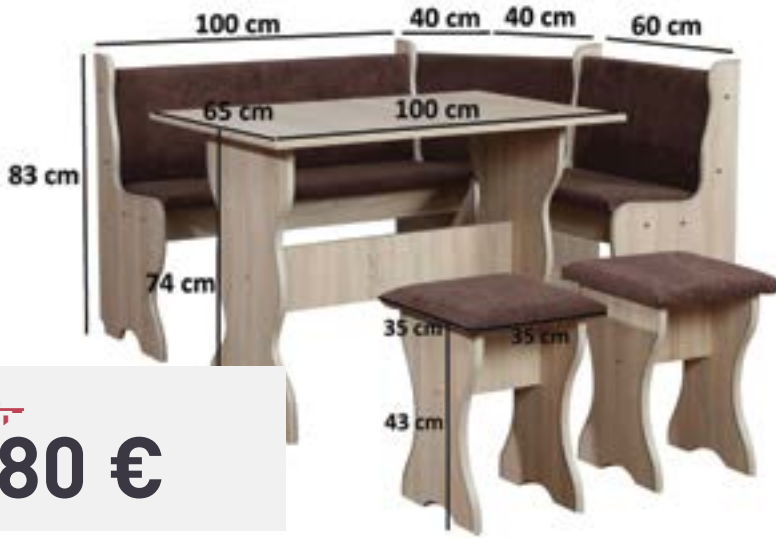

Thomas

Katalóg výrobkov 2020/21

~~229,-~~
180 €