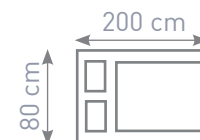

Katalóg výrobkov 2020/21

167 €