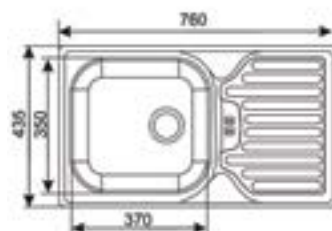

399,-

308 €

V cene kuchyne je aj pracovná doska 181 cm v celku bez výrezu na drez. Zásuvky s kovovými pojazdami. Horné výklopné skrinky s plynovými piestmi. Ku kuchyni Taxo je možné doobjednať sektorové skrinky.

Taxo

70 €

47 €