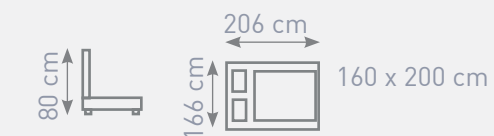

Postel Bartek

Prevedenie: lakovaný borovicový masív. Latkové rošty v cene.

Možnosť objednania úložného priestoru / zásuvka 1. dl.98 x hl.80 x v.23 cm 2. dl.196 x hl.80 x v.23 cm

80 - 67 €
90 - 73 €
100 - 81 €
120 - 88 €
140 - 106 €
160 - 120 €
180 - 145 €
200 - 166 €

342 €

316 €

253 €

Postel Hal

Len vo farebnom prevedení Dub Sonoma. Materiál DTD, ABS hrany. Kovový, lamelový rošt otváranie od nôh. Bez matracov!

Postel Nela

201 € 180 x 200 cm

187 € 160 x 200 cm

141 € 90 x 200 cm

LEN vo farebnom prevedení Dub Sonoma ako foto. Materiál DTD, ABS hrany. Latkové rošty v cene. BEZ matracov!