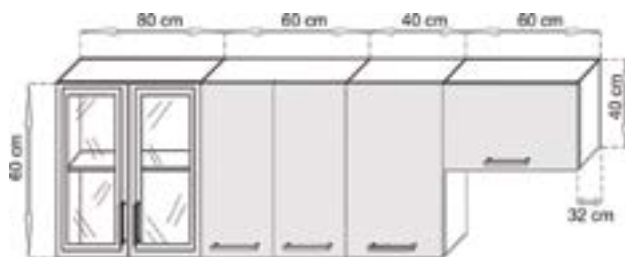

70 €

47 €

~~399,-~~

239 €

V cene kuchyne je aj pracovná doska 181 cm v celku bez výrezu na drez. Zásuvky s kovovými pojazďmi. Ku kuchyni Eliza je možné doobjednať sektorové skrinky.

Eliza

Dub sonoma

70 €