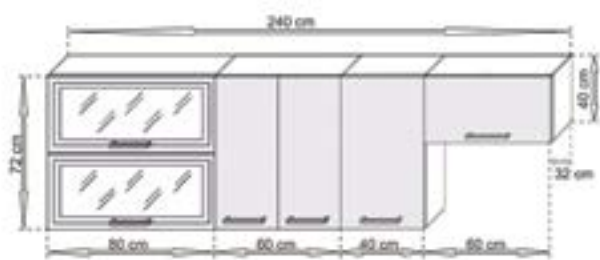

~~499,-~~

430 €

Anton Lux

Farebné prevedenie dveriek vysoký lesk. V cene kuchyne je aj pracovná doska 181 cm v celku bez výrezu na drez. Zásuvky s kovovými plnovýsuvmi s tlmením. Horné výklopné skrinky s plynovými piestmi. Ku kuchyni Anton je možné doobjednať sektorové skrinky.

Čierny

Sedy

Biely

Červený

70 €

47 €