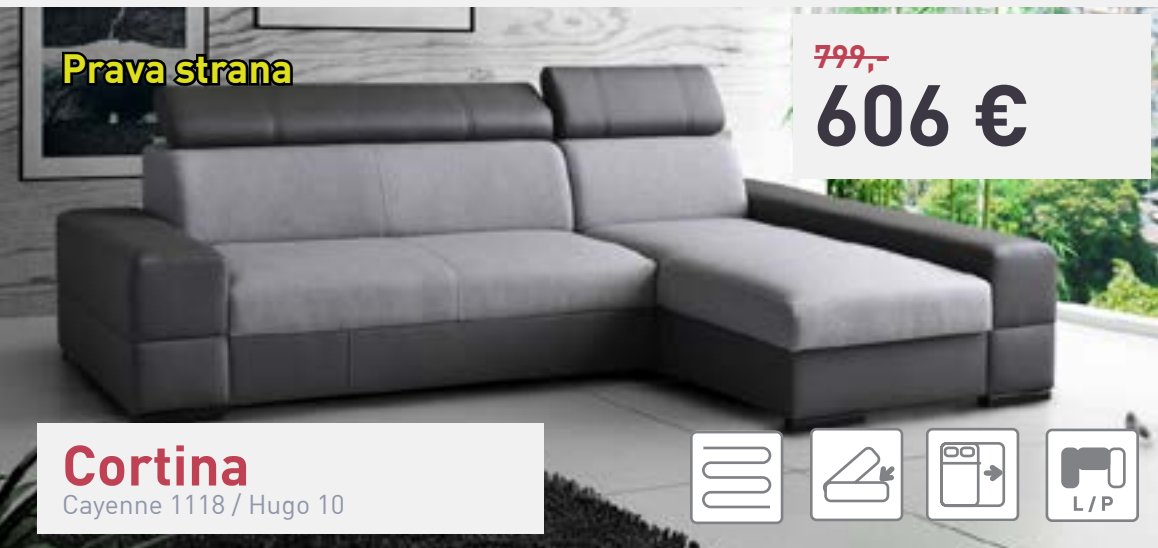

699,-

525 €

Prava strana