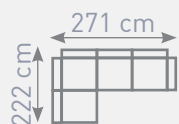

LAVÁ STRANA