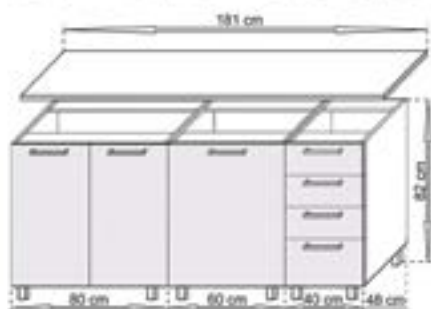

399,-

308 €

V cene kuchyne je aj pracovná doska 181 cm v celku bez výrezu na drez. Zásuvky s kovovými pojazdami. Horné výklopné skrinky s plynovými piestmi. Ku kuchyni Taxo je možné doobjednať sektorové skrinky.

Taxo

70 €

47 €