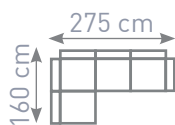

UNIVERZÁLNA STRANA

799,-

631 €

Aron s taburetkou

Malmo 90/ soft 11

Malmo 90/ soft 11

Malmo 90/ soft 11

1299,-