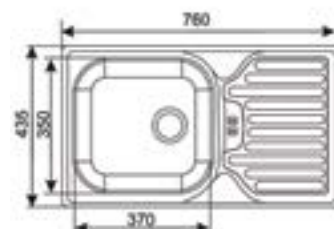

399,-

275 €

V cene kuchyne je aj pracovná doska 181 cm v celku bez výrezu na drez. Zásuvky s kovovými pojazďmi. Horné výklopné skrinky s plynovými piestmi. Ku kuchyni Anton je možné doobjednať sektorové skrinky.

Anton

70 €

47 €