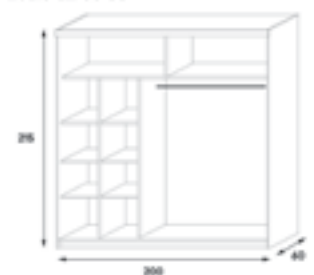

Trufla
~~559,-~~
467 €

Louis 06

200 x 215 x 60 cm

Biely

Dub Sonoma

Dub Riviera

Skriňa je charakterizovaná s vysokou funkčnosťou a úložným priestorom. Priestrannosť vo vnútri skrine Vám umožnia praktické police a vešiakové tyče.

Postel Bartek

Prevedenie: lakovaný borovicový masív. Latkové rošty v cene.

Možnosť objednania úložného priestoru / zásuvka 1. dl.98 x hl.80 x v.23 cm 2. dl.196 x hl.80 x v.23 cm

80 - 67 €
 90 - 73 €
 100 - 81 €
 120 - 88 €
 140 - 106 €
 160 - 120 €
 180 - 145 €
 200 - 166 €