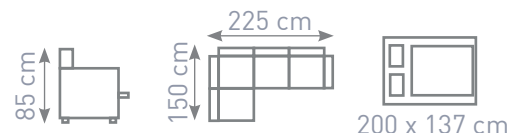

Artemis 02

Artemis 23

UNIVERZÁLNA STRANA

UNIVERZÁLNA rohová sedacia súprava. Zadná časť je očalúnená s rovnakou látkou, preto sedačku môžete umiestniť aj do priestoru. Zvýhodnená cena v 3 látkach len ako foto za cenu: 435 €.