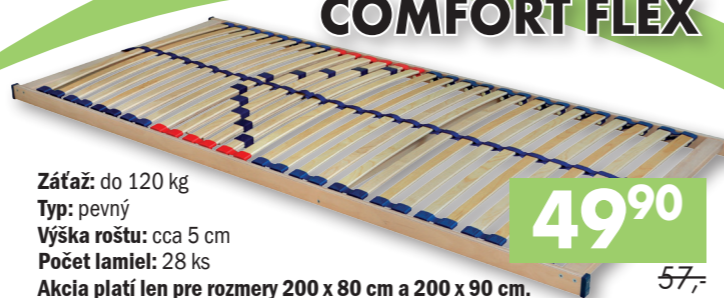

## ORION

poťah ALOE VERA

relaxačný vankúš  
s pamäťovej peny  
VISCO zdarma

Vysoko kvalitný sendvičový matrac ORION je vyrobený kombináciou dvoch vysoko kvalitných materiálov. Vrchná časť je tvorená latexovou doskou, ktorá sa vyznačuje vysokou pružnosťou. Umožňuje tak ideálnu podporu celému telu a zabezpečuje rovnomerné rozloženie hmotnosti. Vyznačuje sa dlhou životnosťou. Spodná časť HR pena s ultrafresh úpravou likviduje nežiaduce mikroorganizmy - roztoče, plesne, huby. Spojením týchto dvoch vysoko kvalitných materiálov je zabezpečená 100% hygiena lôžka a vysoký komfort užívateľa. Poťah ALOE VERA je prešíty dutým antialergickým vláknom a je snímateľný a prateľný. • Výška matraca cca 18 cm • Tvrdosť T3 (T:1-5) • Nosnosť 130 kg. Akcia platí pre rozmery do 200x90 cm.

## BASIC FLEX

39<sup>90</sup>

47,-

Záťaž: do 110 kg  
Typ: pevný  
Výška roštu: cca 4,6 cm  
Počet lamiel: 26 ks  
Akcia platí len pre rozmery 200 x 80 cm a 200 x 90 cm.

## COMFORT FLEX

49<sup>90</sup>

57,-

Záťaž: do 120 kg  
Typ: pevný  
Výška roštu: cca 5 cm  
Počet lamiel: 28 ks  
Akcia platí len pre rozmery 200 x 80 cm a 200 x 90 cm.