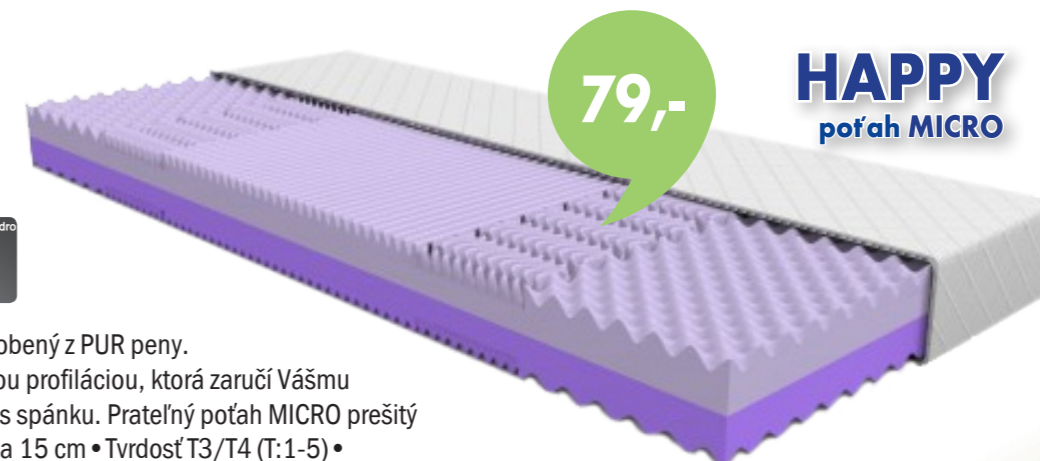

## VERONA

poťah MICRO

99,-

Komfortný sendvičový obojstranný matrac zložený z kvalitnej PUR peny a repasovanej RE peny. Obojstranná 5-zónová profilácia prispieva k vyššiemu relaxu počas spánku. Prateľný poťah MICRO prešíty dutým vláknom • Výška matraca cca 16 cm • Tvrdosť T3 (T:1-5) • Nosnosť 110 kg • AKCIA platí pre rozmery do 200x90 cm.