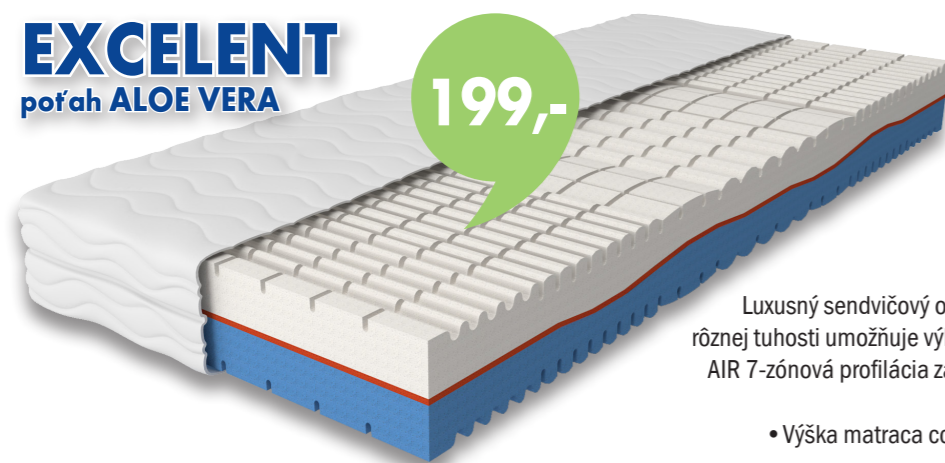

## MEMO PLUS

poťah TENCEL

229,-

Luxusný sendvičový matrac zložený z pamäťovej peny VISCO, studenej HR peny COOLFLEX a kvalitnej PUR peny. Vysoká vrstva pamäťovej peny, 5-zónová profilácia spolu s komfortnou ramennou zónou a odvetrávacími kanálkami zabezpečujú optimálne rozloženie váhy a dokonalý relax. Poťah TENCEL svojimi vlastnosťami zaručuje dokonalý pocit sucha i pri nadmernom počení • Výška matraca cca 20 cm • Tvrdosť T3 (T:1-5) • Nosnosť 120 kg. Akcia platí pre rozmery do 200x90 cm.

Akcia platná pre rok 2018. Uvedené ceny sú v EUR vrátane DPH. Farba peny u matracov nemusí zodpovedať zobrazeniu na obrázku.

179,-

## ARGOFLEX

poťah TRIMTEX

Je 22 cm vysoký taštičkový matrac, ktorého jadro sa skladá z taštičkových pružín, usporiadaných do 5 anatomických zón. Sú uložené do textilnej plsti, ktorá zabraňuje pretláčaniu. Z oboch strán je komfortná pena s vysokou hustotou, ktorá zabezpečuje príjemný komfort tohto matraca. Uloženie matraca sa odporúča na pevný latový rošt. Poťah TRIMTEX je veľmi príjemný na dotyk a ma vysokú absorpciu vlhkosti a rýchlo ju odparuje. Spojenie týchto materiálov zabezpečuje vysoký stupeň hygieny Vášho lôžka. • Výška matraca cca 22 cm • Tvrdosť T3 (T:1-5) • Nosnosť 130 kg • AKCIA platí pre rozmery do 200x90 cm.

## EXCELENT

poťah ALOE VERA

199,-

Luxusný sendvičový obojstranný matrac z kvalitnej HR peny COOLFLEX o rôznej tuhosti umožňuje výber mäkkšieho alebo tvrdšieho ležania. Precízna 3D AIR 7-zónová profilácia zabezpečuje ideálnu podporu chrbtice a komfort pri spánku. Poťah ALOE VERA prešíty dutým vláknom. • Výška matraca cca 20 cm • Tvrdosť T3/T4 (T:1-5) • Nosnosť 120 kg. AKCIA platí pre rozmery do 200x90 cm.