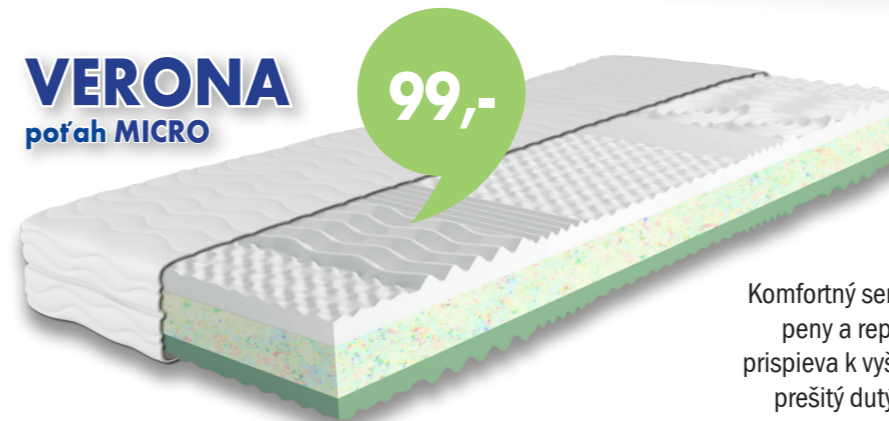

VERONA

poťah MICRO

99,-

Komfortný sendvičový obojstranný matrac zložený z kvalitnej PUR peny a repasovanej RE peny. Obojstranná 5-zónová profilácia prispieva k vyššiemu relaxu počas spánku. Prateľný poťah MICRO prešíty dutým vláknom • Výška matraca cca 16 cm • Tvrdosť T3 (T:1-5) • Nosnosť 110 kg • AKCIA platí pre rozmery do 200x90 cm.