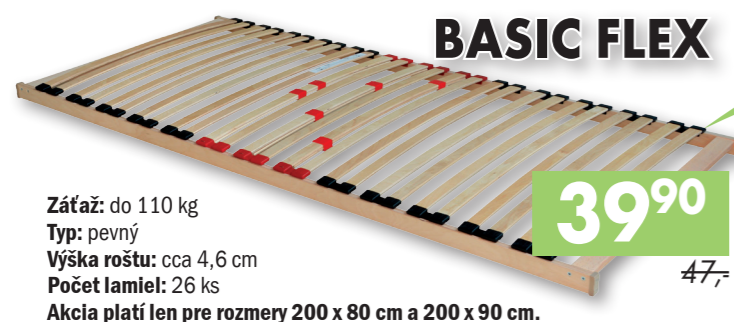

## Matrac TOMY PLUS

ART

34<sup>90</sup>

Jacht Club

Skladací matrac TOMY PLUS je určený pre príležitostné prespanie Vašich návštevníkov. Matrac je ľahký, skladný s veľmi jednoduchou manipuláciou a je praktickým doplnkom do Vašej domácnosti. Rozmery: 190 x 63 x 8 cm, rozmer v zloženom stave: cca 63 x 63 x 24 cm • Poťahová látka: 100% polyester • Kvalita peny: 8 cm PUR pena, 14 kg/m<sup>3</sup>

## ORION

poťah ALOE VERA

relaxačný vankúš  
s pamäťovej peny  
VISCO zdarma

Vysoko kvalitný sendvičový matrac ORION je vyrobený kombináciou dvoch vysoko kvalitných materiálov. Vrchná časť je tvorená latexovou doskou, ktorá sa vyznačuje vysokou pružnosťou. Umožňuje tak ideálnu podporu celému telu a zabezpečuje rovnomerné rozloženie hmotnosti. Vyznačuje sa dlhou životnosťou. Spodná časť HR pena s ultrafresh úpravou likviduje nežiaduce mikroorganizmy - roztoče, plesne, huby. Spojením týchto dvoch vysoko kvalitných materiálov je zabezpečená 100% hygiena lôžka a vysoký komfort užívateľa. Poťah ALOE VERA je prešíty dutým antialergickým vláknom a je snímateľný a prateľný. • Výška matraca cca 18 cm • Tvrdosť T3 (T:1-5) • Nosnosť 130 kg. Akcia platí pre rozmery do 200x90 cm.

## BASIC FLEX

39<sup>90</sup>

47,-

Záťaž: do 110 kg  
Typ: pevný  
Výška roštu: cca 4,6 cm  
Počet lamiel: 26 ks  
Akcia platí len pre rozmery 200 x 80 cm a 200 x 90 cm.