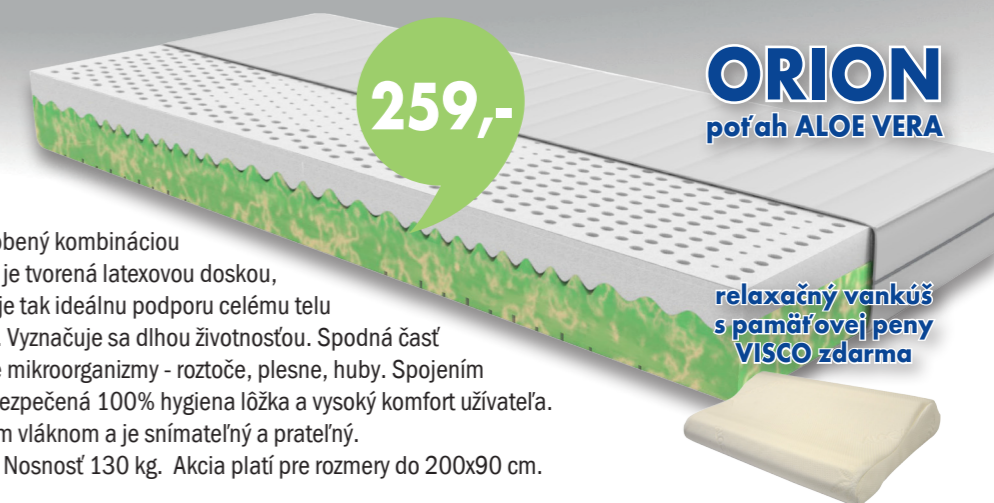

AKCIA

matrace
rošty

TEXPOL
sleep well

259,-

ORION

poťah ALOE VERA

relaxačný vankúš
s pamäťovej peny
VISCO zdarma

Vysoko kvalitný sendvičový matrac ORION je vyrobený kombináciou dvoch vysoko kvalitných materiálov. Vrchná časť je tvorená latexovou doskou, ktorá sa vyznačuje vysokou pružnosťou. Umožňuje tak ideálnu podporu celému telu a zabezpečuje rovnomerné rozloženie hmotnosti. Vyznačuje sa dlhou životnosťou. Spodná časť HR pena s ultrafresh úpravou likviduje nežiaduce mikroorganizmy - roztoče, plesne, huby. Spojením týchto dvoch vysoko kvalitných materiálov je zabezpečená 100% hygiena lôžka a vysoký komfort užívateľa. Poťah ALOE VERA je prešíty dutým antialergickým vláknom a je snímateľný a prateľný. • Výška matraca cca 18 cm • Tvrdosť T3 (T:1-5) • Nosnosť 130 kg. Akcia platí pre rozmery do 200x90 cm.