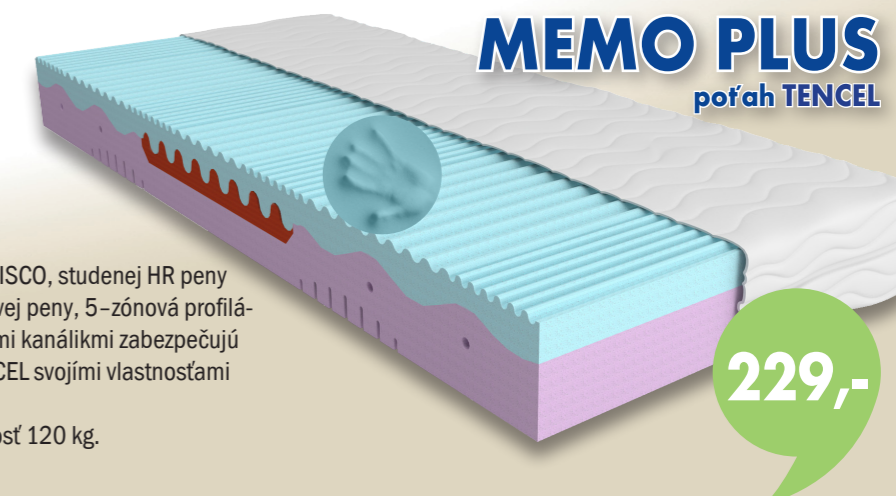

## GINA 1+1

poťah MICRO

1+1  
cestovné vankúše  
s pamäťovej peny  
zdarma

239,-

Komfortný sendvičový obojstranný matrac zložený z kvalitnej PUR peny a repasovanej RE peny. Obojstranná profilácia prispieva k vyššiemu relaxu počas spánku. Možnosť výberu mäkkšieho alebo tvrdšieho ležania. Prateľný poťah MICRO prešíty dutým vláknom • Výška matraca cca 19 cm • Tvrdosť T3/T4 (T:1-5) • Nosnosť 120 kg. AKCIA platí pre rozmery do 200x90 cm.

## MEMO PLUS

poťah TENCEL

229,-

Luxusný sendvičový matrac zložený z pamäťovej peny VISCO, studenej HR peny COOLFLEX a kvalitnej PUR peny. Vysoká vrstva pamäťovej peny, 5-zónová profilácia spolu s komfortnou ramennou zónou a odvetrávacími kanálkami zabezpečujú optimálne rozloženie váhy a dokonalý relax. Poťah TENCEL svojimi vlastnosťami zaručuje dokonalý pocit sucha i pri nadmernom počení • Výška matraca cca 20 cm • Tvrdosť T3 (T:1-5) • Nosnosť 120 kg. Akcia platí pre rozmery do 200x90 cm.

## ARGOFLEX

poťah TRIMTEX

Je 22 cm vysoký taštičkový matrac, ktorého jadro sa skladá z taštičkových pružín, usporiadaných do 5 anatomických zón. Sú uložené do textilnej plsti, ktorá zabraňuje pretláčaniu. Z oboch strán je komfortná pena s vysokou hustotou, ktorá zabezpečuje príjemný komfort tohto matraca. Uloženie matraca sa odporúča na pevný latový rošt. Poťah TRIMTEX je veľmi príjemný na dotyk a ma vysokú absorpciu vlhkosti a rýchlo ju odparuje. Spojenie týchto materiálov zabezpečuje vysoký stupeň hygieny Vášho lôžka. • Výška matraca cca 22 cm • Tvrdosť T3 (T:1-5) • Nosnosť 130 kg • AKCIA platí pre rozmery do 200x90 cm.