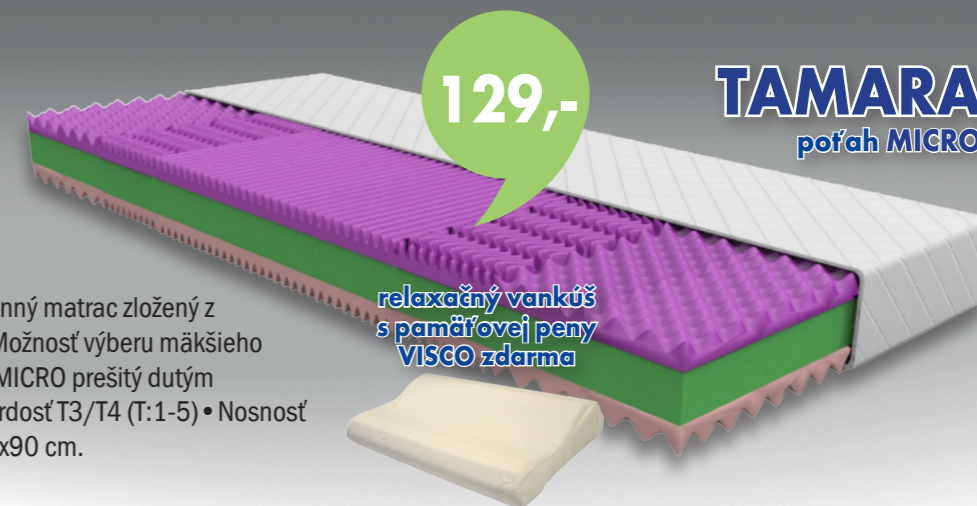

## DREAM LUX

poťah ALOE VERA

Komfortný 7-zónový sendvičový matrac zložený z PUR peny a pamäťovej peny VISCO. Kombinácia pien, komfortná ramenná zóna a odvetrávacie kanálky zabezpečujú pohodlný, ale najmä zdravý spánok. Prateľný poťah ALOE VERA • Výška matraca cca 20 cm • Tvrdosť T3 (T:1-5) • Nosnosť 120 kg • AKCIA platí pre rozmery do 200x90 cm.

## ELASTIC

poťah TRIMTEX

119,-

Veľmi pohodlný a kvalitný matrac zložený z mäkkenej pružnej peny, kokosovej spevňujúcej dosky a kvalitnej peny s vyššou tuhosťou. Všetky tri tieto materiály sa vyznačujú svojou vzdušnosťou, čím zabezpečujú celkovú hygienu lôžka. Matrac je vhodný aj pre deti. Poťah TRIMTEX je veľmi príjemný na dotyk a ma vysokú absorpciu vlhkosti a rýchlo ju odparuje. Spojenie týchto materiálov zabezpečuje vysoký stupeň hygieny Vášho lôžka. • Výška matraca cca 16 cm • Tvrdosť T3/T4 (T:1-5) • Nosnosť 110 kg. AKCIA platí pre rozmery do 200x90 cm.

## TAMARA

poťah MICRO

Komfortný sendvičový 5-zónový obojstranný matrac zložený z troch vrstiev PUR peny o rôznej tuhosti. Možnosť výberu mäkkšieho alebo tvrdšieho ležania. Prateľný poťah MICRO prešíty dutým vláknom • Výška matraca cca 19 cm • Tvrdosť T3/T4 (T:1-5) • Nosnosť 120 kg • AKCIA platí pre rozmery do 200x90 cm.