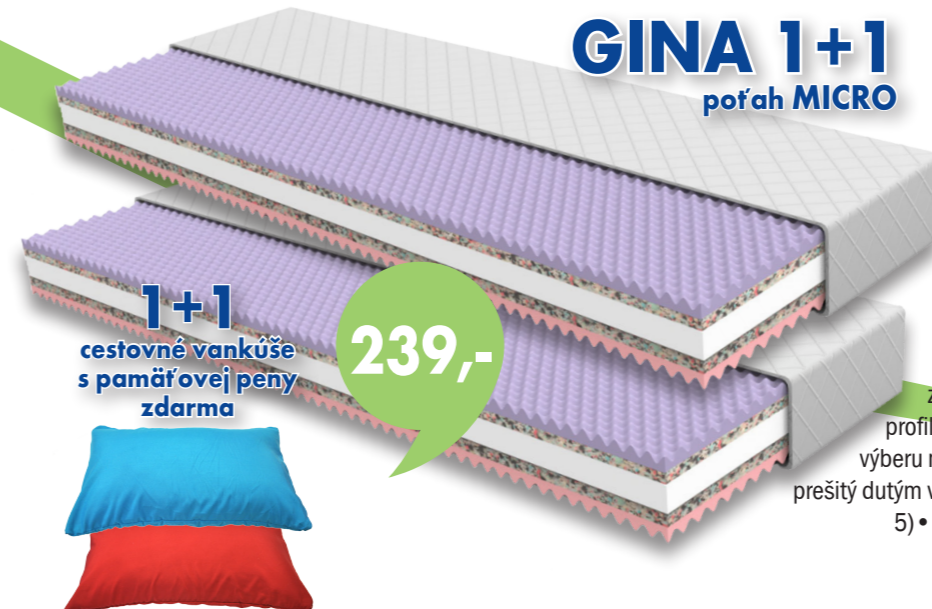

## MASÍV BOČNÝ VÝKLAP

84<sup>90</sup>

118,-

Záťaž: do 120 kg  
Typ: výklop  
Výška roštu: cca 8 cm  
Počet lat. dosiek: cca 14 ks  
Akcia platí len pre rozmery 200 x 80 cm a 200 x 90 cm.

## MASÍV H NOŽNÝ VÝKLAP

84<sup>90</sup>

118,-

Záťaž: do 120 kg  
Typ: výklop + polohovanie hlavy  
Výška roštu: cca 8 cm  
Počet lat. dosiek: cca 14 ks  
Akcia platí len pre rozmery 200 x 80 cm a 200 x 90 cm.

## MASÍV MOTOR

184<sup>90</sup>

239,-

Záťaž: do 120 kg  
Typ: polohovateľný (hlava, sed, nohy)  
Výška roštu: cca 8 cm  
Počet lat. dosiek: cca 14 ks  
Akcia platí len pre rozmery 200 x 80 cm a 200 x 90 cm.

## GINA 1+1

poťah MICRO

1+1  
cestovné vankúše  
s pamäťovej peny  
zdarma

239,-

Komfortný sendvičový obojstranný matrac zložený z kvalitnej PUR peny a repasovanej RE peny. Obojstranná profilácia prispieva k vyššiemu relaxu počas spánku. Možnosť výberu mäkkšieho alebo tvrdšieho ležania. Prateľný poťah MICRO prešíty dutým vláknom • Výška matraca cca 19 cm • Tvrdosť T3/T4 (T:1-5) • Nosnosť 120 kg. AKCIA platí pre rozmery do 200x90 cm.