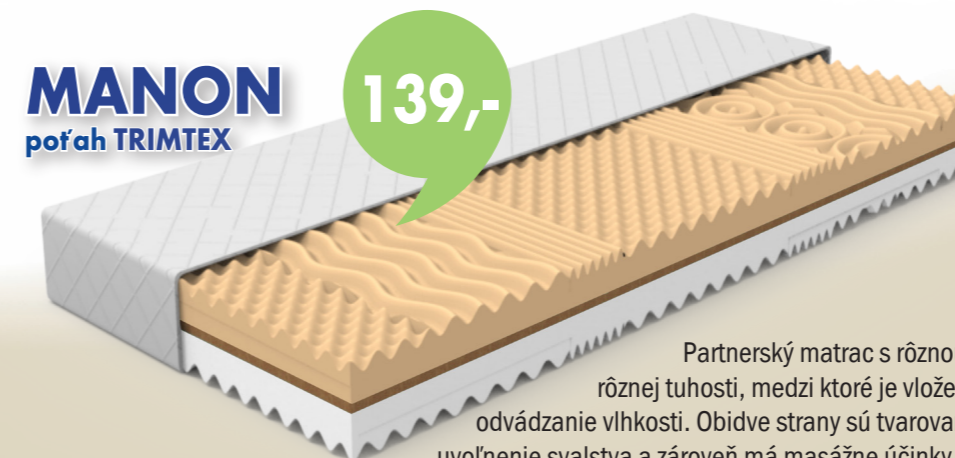

## VERONA

poťah MICRO

99,-

Komfortný sendvičový obojstranný matrac zložený z kvalitnej PUR peny a repasovanej RE peny. Obojstranná 5-zónová profilácia prispieva k vyššiemu relaxu počas spánku. Prateľný poťah MICRO prešíty dutým vláknom • Výška matraca cca 16 cm • Tvrdosť T3 (T:1-5) • Nosnosť 110 kg • AKCIA platí pre rozmery do 200x90 cm.

79,-

## HAPPY

poťah MICRO

Komfortný obojstranný matrac vyrobený z PUR peny. Ložná plocha je opatrená 5 zónovou profiláciou, ktorá zaručí Vášmu svalstvu dokonalé uvoľnenie počas spánku. Prateľný poťah MICRO prešíty dutým vláknom. Výška matraca cca 15 cm • Tvrdosť T3/T4 (T:1-5) • Nosnosť do 100 kg • AKCIA platí pre rozmery do 200x90 cm.

## MANON

poťah TRIMTEX

139,-

Partnerský matrac s rôznou tuhosťou strán je vyrobený z kvalitných pien rôznej tuhosti, medzi ktoré je vložená kokosová doska na spevnenie a rýchlejšie odvádzanie vlhkosti. Obedve strany sú tvarované do 7-zónovej profilácie, ktorá zabezpečuje uvoľnenie svalstva a zároveň má masážne účinky na lepšie prekrvenie pokožky. Poťah TRIMTEX je veľmi príjemný na dotyk a ma vysokú absorpciu vlhkosti a rýchlo ju odparuje. Spojenie týchto materiálov zabezpečuje vysoký stupeň hygieny Vášho lôžka. Výška matraca cca 17 cm • Tvrdosť T3/T4 (T:1-5) • Nosnosť do 120 kg • AKCIA platí pre rozmery do 200x90 cm.