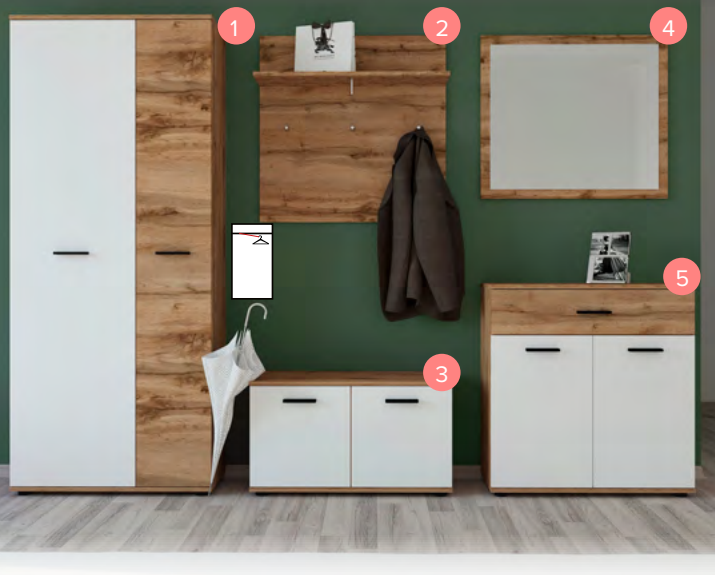

SANTO

farba foto: dub wotan/biely

1. SKRIŇKA 2D:	80/35/190	84 €
2. VEŠIAK :	80/23,6/80	25 €
3. BOTNÍK:	80/35/46	42 €
4. ZRKADLO:	80/1,9/70	35 €
5. BOTNÍK 2D1S:	80/35/84	59 €

sonoma svetlá
sonoma tmavá/
sonoma svetlá/
sonoma svetlá/
biely mat