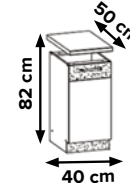

MD27/D40:
(lesk) **67 €**
(mat) **55 €**