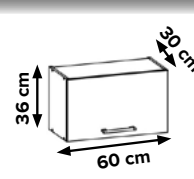

MD7/G60 O:
(lesk) **44 €**
(mat) **37 €**