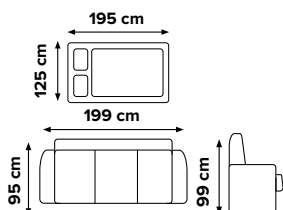

289 €

latka foto: zebra / madryt 1100 (eko koža-čierny)