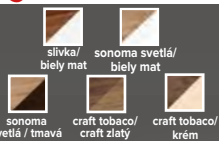

PREDSIĚŇ 1

farba foto: dub sonoma / biely mat

PREDSIĚŇ 1: 155/28/190	→ ↗ ↑	195 €