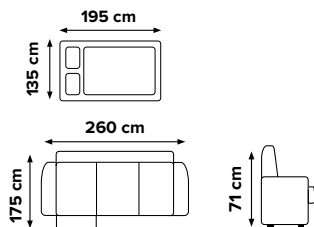

# ROH L/P MOON

foto: latka - berlin 01 (sedý) / madryt 120 (eko koža-biely); strana - pravá

latka: madryt 1100 (eko koža - čierny)  
strana: leva

latka: sawana 5 (sedý) /  
madryt 1100 (eko koža - čierny)  
strana: leva