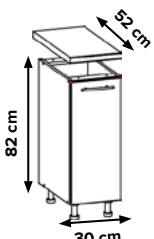

T13/D15: **32 €**

T14/D30: **49 €**