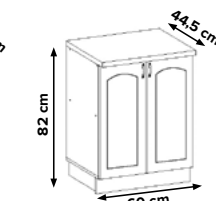

AL-08/D40:
45 €

AL-09/D60:
59 €