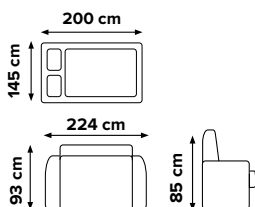

DREVENÉ NOHY

PENA

MOŽNOSŤ SPANIA

POHOVKA  
CORFU

latka foto: luis M30 (sedý) / soro 83 (svetlý sedý); nohy - biely, buk

latka foto: mono 234 (tmavý hnedý) / mono 244 (sedý)

latka foto: mono 240 (modrý) / mono 244 (sedý)