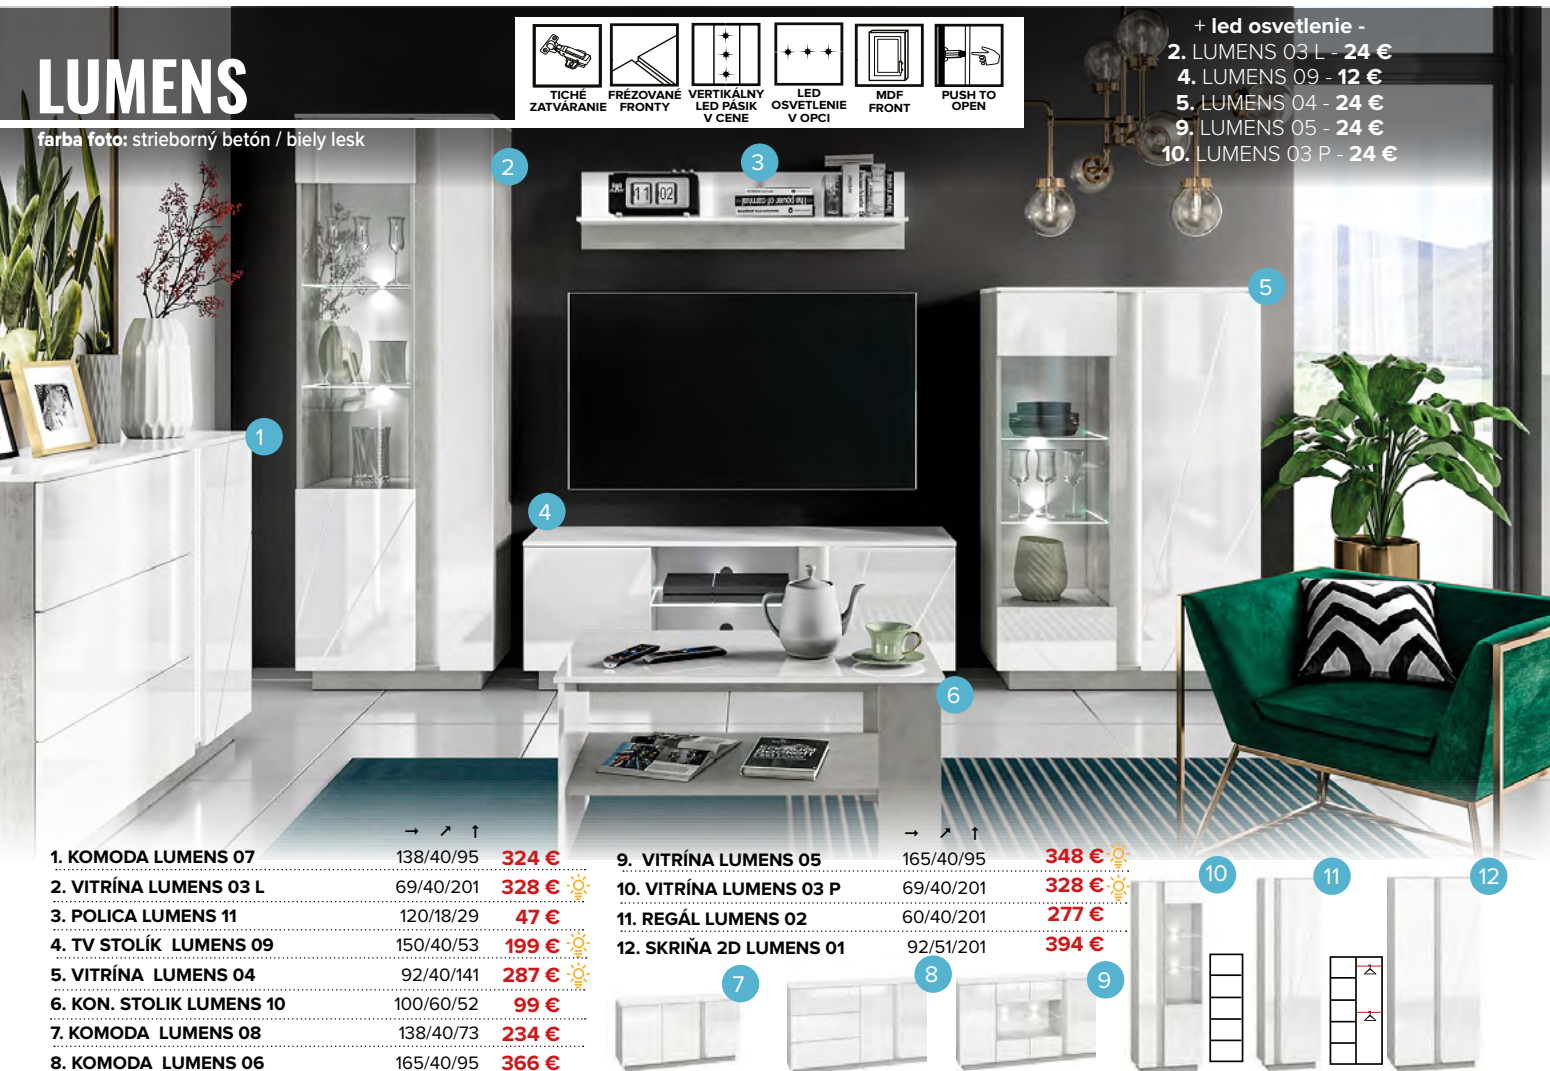

+ led osvetlenie -

2. LUMENS 03 L - 24 €
4. LUMENS 09 - 12 €
5. LUMENS 04 - 24 €
9. LUMENS 05 - 24 €
10. LUMENS 03 P - 24 €