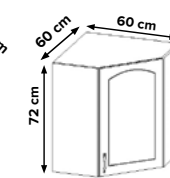

AL-14/G60 N:
57 €