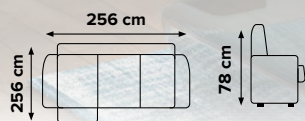

49 €

119 €

129 €

259 €

389 €