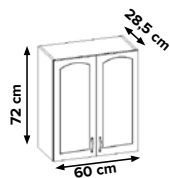

AL-04/G60:
39 €