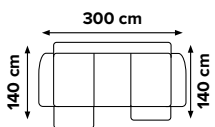

latka foto:
nevada 10 (čierny - biely)/
madryt 1100 (čierny - eko koža)