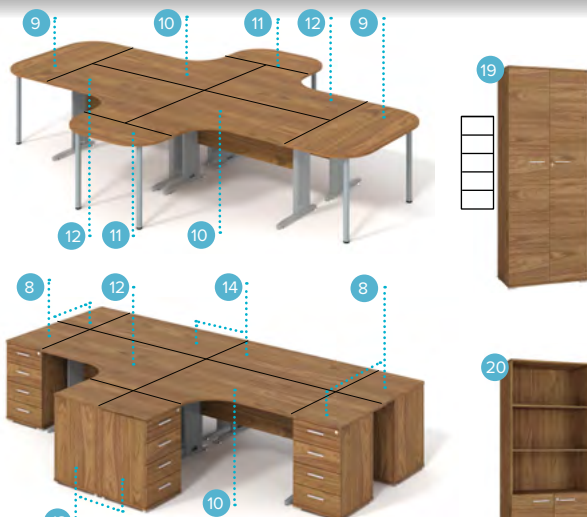

# OPTIMAL

farba foto: sonoma svetlá

1. PC STOLIK OPTIMAL 16:	92/68/76	<b>184 €</b>
2. REGÁL OPTIMAL 09/S:	79/41/124	<b>169 €</b>
3. REGÁL OPTIMAL 08:	79/41/124	<b>122 €</b>
4. REGÁL OPTIMAL 10:	79/41/124	<b>116 €</b>
5. POLICA OPTIMAL 28:	79/34/36	<b>43 €</b>
6. REGÁL OPTIMAL 05:	79/41/204	<b>119 €</b>
7. REGÁL OPTIMAL 03/S:	79/41/204	<b>236 €</b>
8. KONTAJNER OPTIMAL 22:	46/68/76	<b>129 €</b>
9. DOPLNOK PRE PC STOLIK OPTIMAL 17:	135/68/76	<b>79 €</b>
10. PC STOLIK OPTIMAL 14:	138/100/76	<b>217 €</b>
11. DOPLNOK PRE PC STOLIK OPTIMAL 18:	100/50/76	<b>67 €</b>
12. PC STOLIK OPTIMAL 13:	138/100/76	<b>217 €</b>
13. KONTAJNER OPTIMAL 23:	46/50/76	<b>129 €</b>