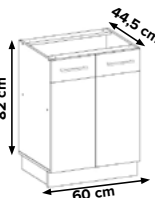

KM-08/D60:
82 €