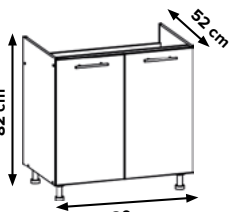

T24/D80Z: **79 €**