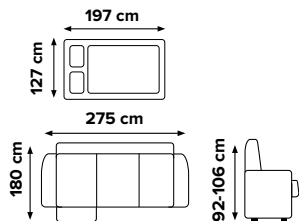

ROH L/P

AVANTI II

POLOHOVATELNÉ ZAHĽAVNÍKY

CHROM

PENA

ULOŽNÝ PRIESTOR

PRUŽINA VLNITA

979 €

foto: latka - dilja 14 (tmavý sedý) ; strana - pravá

latka: malmo92 (sedý) / cayene 1119 (eko koža - sedý)
strana: leva