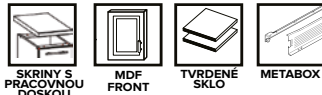

AVANTI I 242 €

KUCHYŇA 240

foto: biely mat / dub Riviera