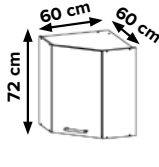

MD10/G60 NW:
(lesk) **89 €**
(mat) **76 €**