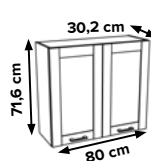

JA 26/G80: 62 €