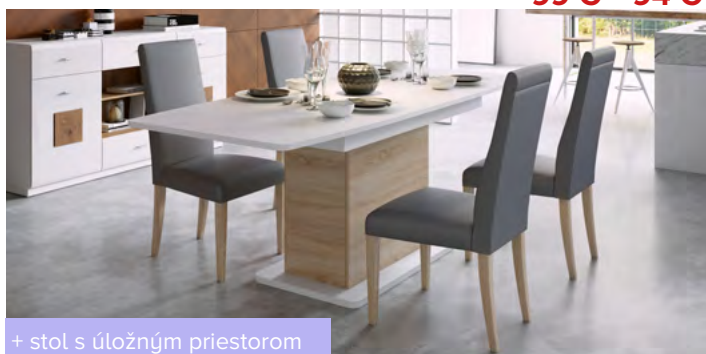

STOLIČKA MARS 131
44/40/90 → ↗ ↑

dub sonoma /etna 23 (tmavá hnedý) biely matt/ sawana 24 (hnedý)
76 € 79 €

STOL STAR 03
140-210/85/77 → ↗ ↑

biely/ dub sonoma
209 €