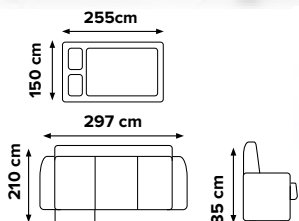

## 629 €

latka foto: nevada 10 (čierny-biely) / madryt 1100 (eko koža)

latka: berlin 01 (sedý) / madryt 120 (eko koža - biely)

latka: tytus 4 (hnedý) / madryt 128 (eko koža - tmavý hnedý)

859 €

PENA

CHROM NOHY