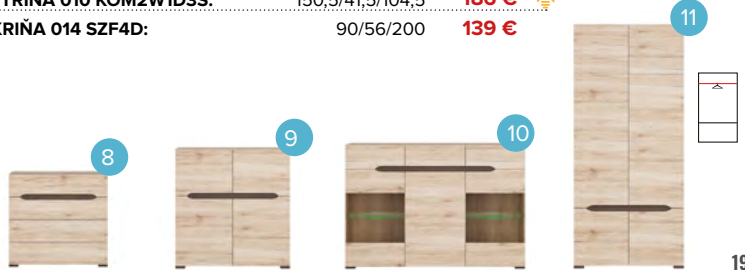

ELPASSO

farba foto: dub sanremo / wenge

1. KOMODA 008 KOM5S/60:	60/41,5/104,5	116 €
2. VITRÍNA 011 REG1W1D:	60/41,5/200	136 €
3. POLICA 003 POL/150:	150/19,5/20	18 €
4. VITRÍNA 012 REG1W3D:	90/41,5/200	186 €
5. TV STOLÍK 001 RTV2S:	150/47/43	108 €
6. KOMODA 007 KOM3D3S:	135,5/41,5/84	133 €
7. KON. STOLÍK 005 LAW/110:	110/65/46	47 €
8. KOMODA 006 KOM4S/90:	90/41,5/84	114 €
9. KOMODA 009 KOM4D:	100/41,5/104,5	97 €

10. VITRÍNA 010 KOM2W1D3S:	150,5/41,5/104,5	186 €
11. SKRIŇKA 014 SZF4D:	90/56/200	139 €