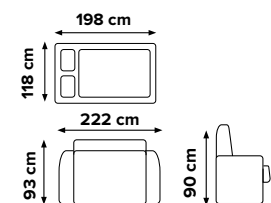

POHOVKA  
**EBRO**

ULOŽNÝ PRIESTOR

BONELL

DREVENÉ NOHY

PENA

MOŽNOSŤ SPANIA

**369 €**

latka foto: kronos 22 (tmavý sedý); nohy - buk