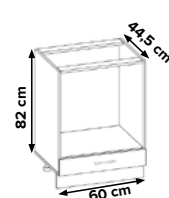

KM-09/D60 PIEK:
37 €