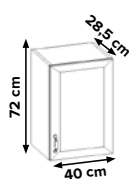

FE-02/G40: **32 €**