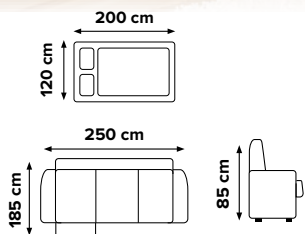

ULOŽNÝ PRIESTOR

PRUŽINA VLNITA

MOŽNOSŤ SPANIA

ROH L/P  
**COSTA**

foto: latka - enzo 160 / enzo 161; strana - pravá

latka:  
enzo 159 (tmavý hnedý) / enzo 151 (béž)  
strana: leva

latka:  
enzo 163 (sedý) / enzo 162 (svetlý sedý)  
strana: leva