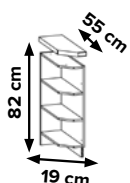

MD11/D20NZ:
(mat) **29 €**