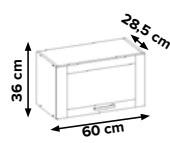

WG-03/OKAP 60: **32 €**