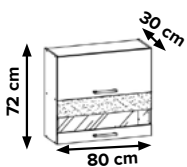

MD9/G80 W:
(lesk) **98 €**
(mat) **79 €**