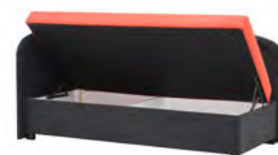

POHOVKA  
**WANTED**

AUTOMAT

ULOŽNÝ PRIESTOR

BONELL

MOŽNOSŤ SPANIA

**339 €**

latka foto: portland 90 (sedý) / portland 78 (ružový)

**latka foto:**  
portland 90 (sedý) /  
portland 31 (máta)