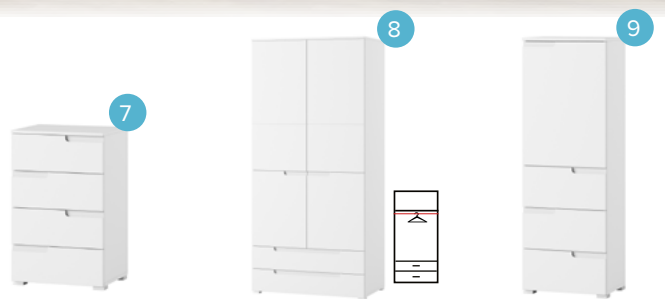

1. VITRÍNA SELENE 25:	50/39/196	152 €
2. POLICA SELENE 24:	165/22/21	37 €
3. POLICA SELENE 23:	100/22/21	24 €
4. TV STOLÍK SELENE 9:	165/39/42	126 €
5. VITRÍNA SELENE 27:	100/39/119	173 €
6. KOMODA SELENE 5:	100/40/80	173 €
7. KOMODA SELENE 2:	50/40/80	94 €
8. SKRIŇA SELENE 28:	100/58/216	309 €
9. REGÁL SELENE 11:	50/35/145	142 €