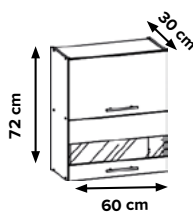

T9/G60W: **76 €**