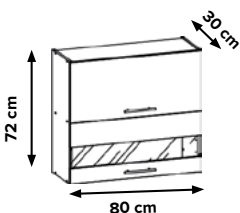

T10/G80W: **89 €**