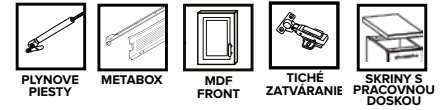

VETRO 338 €

KUCHYŇA 240

foto: biely / biely lesk