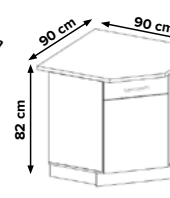

KM-12/D90 N:
136 €