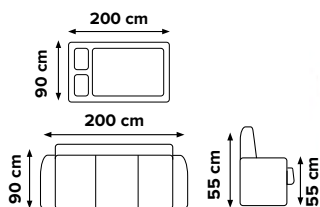

latka foto:  
inari 60 (červený) / inari 100 (čierny)  
strana: leva

179 €

VÁČANDA  
**COMFORT**

latka foto: karo 11A / 11B (tmavý sedý)

latka foto:  
karo 2A / 2B (hnedý)

latka foto:  
soro 90 (sedý) / 97 (tmavý sedý)