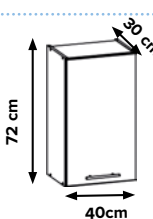

T3/G40: **49 €**