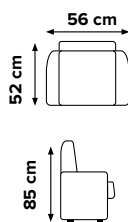

KRESLO

latka foto: malmo 95 (sedý) / malmo 90 (svetly sedý)

POHOVKA + KRESLO 2KS.

OSKI

latka foto: inari 22 (béž); drevo - orech

DREVENÉ
NOHY

ULOŽNY
PRIESTOR

BONELL

PENA

MOŽNOSŤ
SPANIA

809 €