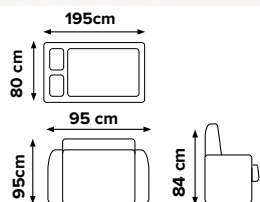

POHOVKA MAJA I

ULOŽNY
PRIESTOR

ČALÚNENÝ
CHRÁT

AUTOMAT

PRUŽINA
VLNITA

PENA

MOŽNOSŤ
SPANIA

209 €

latka foto: sowa 1 / blanca 2310 (ružový)

latka foto:
skuterki / blanca 2313 (modrý)