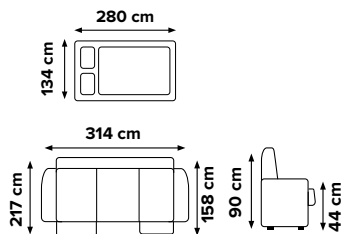

ROH UNIVERZÁLNY GERD

latka foto: berlin 02 (čierny - biely) / madryt 1100 (čierny - eko koža)

619 €

latka foto: berlin 01 (sedý-biely) /
madryt 120 (biely - eko koža)