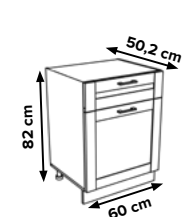

JA 16/D60S1: 84 €