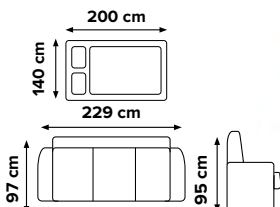

POHOVKA VEGAS

foto: latka - fuego 162 (tmavý zelený); farby nohy - natural, orech, wenge

PENA HR

ULOŽNÝ PRIESTOR

ČALUNENÝ CHRÁT

AUTOMAT

PRUŽINA VLNITA

BONELL

DREVENÉ NOHY

MOŽNOSŤ SPANIA

635 €