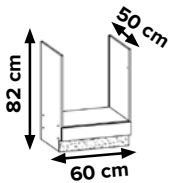

MD17/D60P:
(lesk) **52 €**
(mat) **49 €**