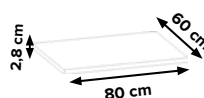

WG-10/D80ZL: **49 €**

WG-11/D90N: **143 €**

PRACOVNÁ DOSKA 80: **18 €**

WG-13/REGAL 3D: **129 €**

+ MOŽNOST OBJEDAT AJ AKO SEKTOR

**396 €**

**FEBE**

foto: KUCHYŇA 260; krém