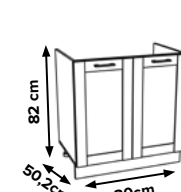

JA 19/D80Z: 59 €