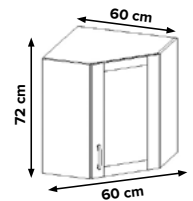

WG-12/G60N: **54 €**