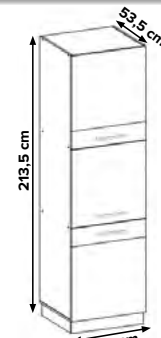

KM-14/REGAŁ 3D:
134 €