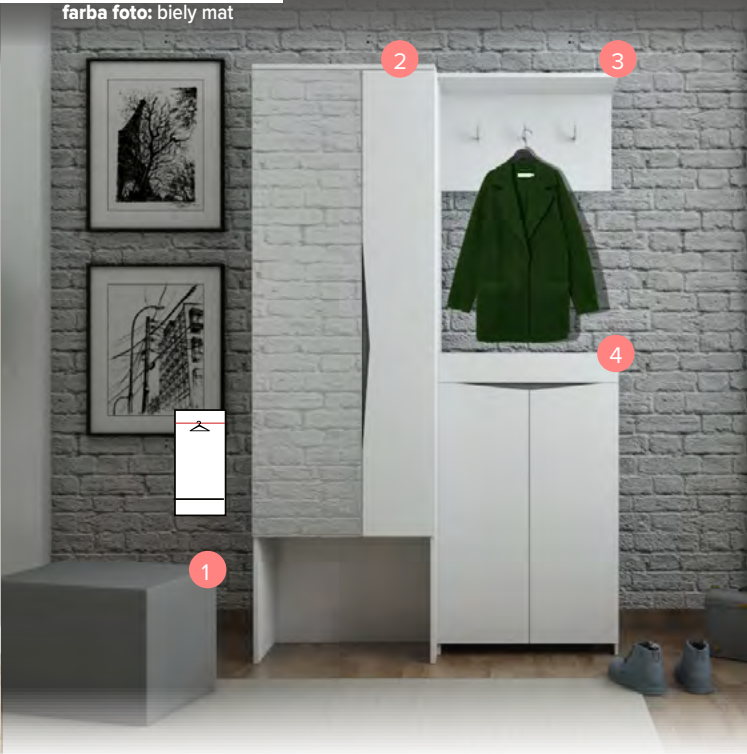

# LUCCA

farba foto: biely mat

- |                     |                   |              |
|---------------------|-------------------|--------------|
| 1. PUF LUCCA 10:    | → ↗ ↑<br>52/32/40 | <b>47 €</b>  |
| 2. SKRÍŇA LUCCA 08: | 60/38/199         | <b>179 €</b> |
| 3. VEŠIAK LUCCA 09: | 62/30/37          | <b>32 €</b>  |
| 4. KOMODA LUCCA 07: | 62/38/102         | <b>136 €</b> |
| 5. KOMODA LUCCA 06: | 100/38/103        | <b>186 €</b> |