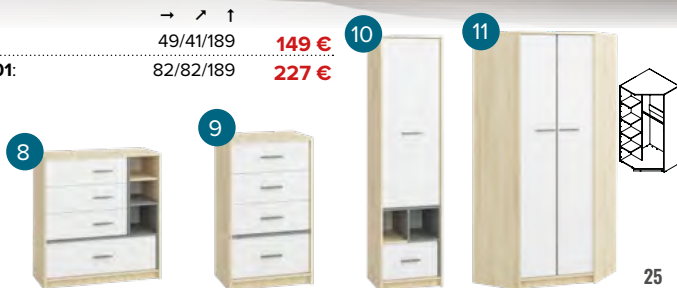

+ postel' bez roštu
a matraca
+ rošt fan 12 -90 - **39 €**

FAN

farba foto: buk fjord / biely; vložka - šedý platina

1. POLICA FAN 09:	→ ↗ ↑ 92/24/41	39 €	10. REGÁL FAN 04:	→ ↗ ↑ 49/41/189	149 €
2. KOMODA FAN 05:	120/41/128	184 €	11. SKRIŇA ROH FAN 01:	82/82/189	227 €
3. POLICA FAN 10:	27/22/26	19 €			
4. POSTEL 90 FAN 11:	97/204/63	199 €			
5. PC STOLIK FAN 08:	110/56/74	119 €			
6. REGÁL FAN 03:	49/41/189	102 €			
7. SKRIŇA FAN 02:	89/52/189	229 €			
8. KOMODA FAN 06:	96/41/100	173 €			
9. KOMODA FAN 07:	59/41/100	119 €