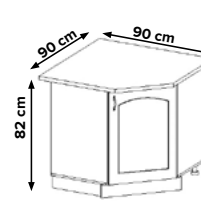

AL-13/D90 N:
144 €