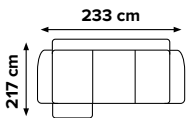

459 €

ROH UNIVERZÁLNY
PARIS

latka foto: inari 91 (sedý) / inari 100 (čierny)

latka foto:
berlin 02 (čierny-biely) /
madryt 1100 (čierny - eko koža)