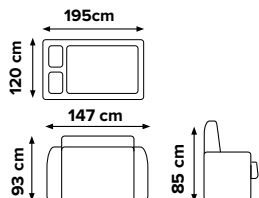

## 249 €

latka foto: formuľa czerwona / mura 100 (čierny)

latka foto:  
M67 / suedine 1335 (modrý)

latka foto:  
sun 29 (hnedý) / sun 22 (svetlý hnedý)

369 €

POHOVKA  
**FUN**

latka foto: soro 76 (tmavý modrý) / cosmic 120 (žltý)