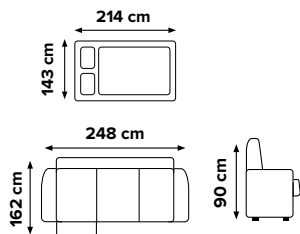

latka foto:
tatum 278 (modrý)