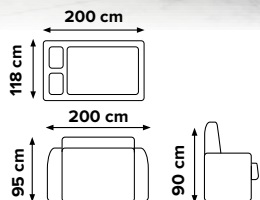

# POHOVKA BINGO

**299 €**

latka foto: twist 19 (sedý) / cosmic 100 (čierny)

latka foto: twist 15 (máta) / twist 19 (sedý)

latka foto: twist 18 (svetlý sedý) / twist 20 (tmavý sedý)