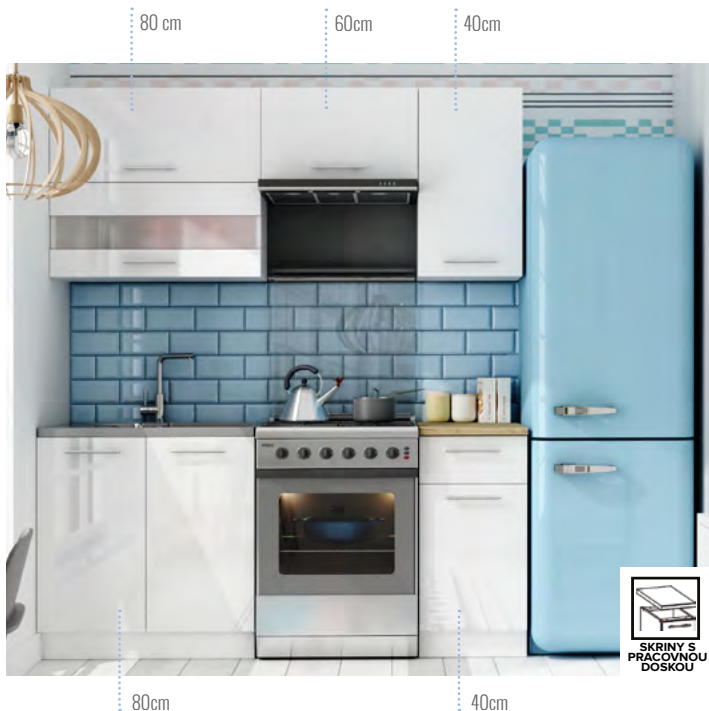

# TIFFANY

+ sektor - skrinky bez pracovnej dosky  
+ rozmery spodných skriniek neobsahuje dosky  
+ dolne skriňky bez sokelovej lišty

foto: KUCHYŇA 180; biely / biely lesk

**358 €**

foto: KUCHYŇA 240; biely / biely lesk