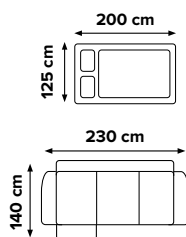

ROH UNIVERZÁLNY
ALEKSANDER

AUTOMAT

2x
ULOŽNÝ
PRIESTOR

BONELL

MOŽNOSŤ
SPANIA

425 €

latka foto: inari 96 (tmavý sedý) / inari 91 (sedý)