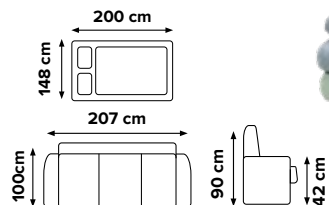

**latka foto:**  
portland 97 (tmavý sedý) /  
portland 90 (sedý)

**latka foto:**  
portland 27 (tmavý hnedý) /  
portland 22 (béž)

ROH L/P  
**GRANADA**

foto: latka - rosto 90 (sedý); strana - leva

PRUŽINA VLNITÁ