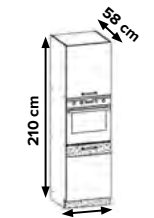

MD29/D60 P:
(lesk) **209 €**
(mat) **178 €**