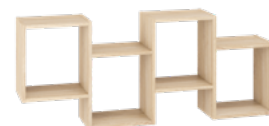

REGÁLY

SPACE

75/30/160 → ↗ ↑
160/30/75 → ↗ ↑

117 €

RACK-06

80/37/196 → ↗ ↑

82 €

VIA-07

150/30/194 → ↗ ↑

106 €

DOMINO C

VERTIKÁLNE 120/20/62 → ↗ ↑
HORIZONTÁLNE 60/20/122 → ↗ ↑

+ universal regál
vertikál alebo
úroveň
závesné alebo
stojace

67 €

PORTO 01

175/29/177 → ↗ ↑

139 €

PORTO 02

106/29/108 → ↗ ↑

79 €

PORTO 03

71/29/177 → ↗ ↑

96 €

PORTO 07

125/23/50 → ↗ ↑

58 €

TATRIS 07

60/38/80 → ↗ ↑

35 €

TATRIS 11

80/38/80 → ↗ ↑

39 €

TATRIS 08

60/38/116 → ↗ ↑

45 €

TATRIS 12

80/38/116 → ↗ ↑

49 €

TATRIS 09

60/38/153 → ↗ ↑

55 €

TATRIS 13

80/38/153 → ↗ ↑

64 €

TATRIS 10

60/38/190 → ↗ ↑

66 €

TATRIS 14

80/38/190 → ↗ ↑

77 €

POLICA 01

120/22/29 → ↗ ↑

34 €

POLICA 02

120/22/54 → ↗ ↑

43 €

POLICA U NEW

100/18/19 → ↗ ↑
80/18/19 → ↗ ↑
60/18/19 → ↗ ↑

37 €

TOP

MULTIFUNKČNÝ VÝROBOK

99 €