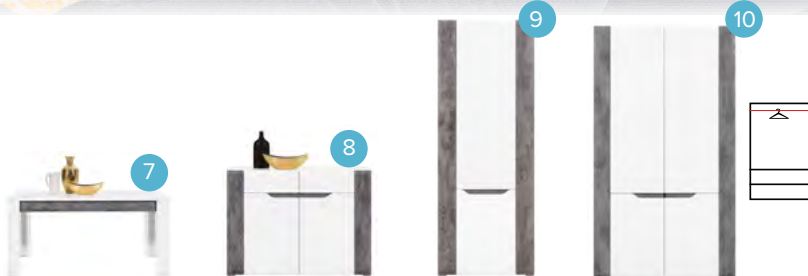

1. VITRÍNA B5:	71,5/40/192	269 €
2. POLICA B8:	151/23/22	49 €
3. TV STOLIK B1:	151/45/50	169 €
4. VITRÍNA B4:	107/40/132,5	279 €
5. KOMODA B3:	151/40/84	249 €
6. KON. STOLIK B9:	102/67/49	109 €
7. STOL ROZKLADACI B10:	160-200/90/76,5	169 €
8. KOMODA B2:	107/40/84	179 €
9. REGÁL B6:	71,5/40/192	232 €
10. SKRINA B7:	107/55/192	309 €