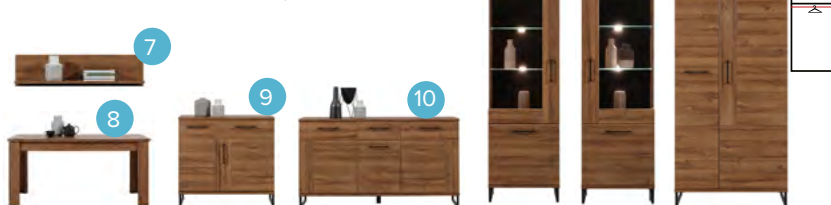

→ ↗ ↑	
1. ROZ. KONF. STOLÍK IV12:	114-144/68/51,5	155 €
2. VITRÍNA IV5:	90/40/130	296 € ☀
3. POLICA IV11:	150,5/23/22	55 €
4. TV STOLÍK IV1:	150,5/40/54	209 €
5. REGÁL L/P IV8:	58/40/194	262 €
6. KOMODA IV4:	150,5/40/84,5	317 € ☀
7. POLICA IV10:	90/23/22	36 €
8. STOL ROZKLADACI IV13:	160-200/90/76	189 €
9. KOMODA IV2:	90/40/84,5	214 €
10. KOMODA IV3:	150,5/40/84,5	297 €

	→ ↗ ↑	
11. VITRÍNA ĽAVÁ IV6:	58/40/194	287 € ☀
12. VITRÍNA PRÁVA IV7:	58/40/194	287 € ☀
13. SKRÍŇA IV9:	90/53,5/194	379 €