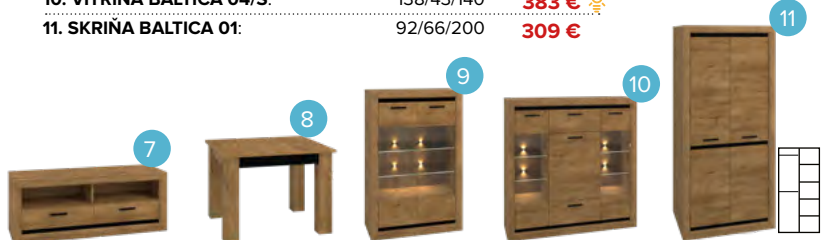

1. VITRÍNA L/P BALTICA 03/S: 55/43/200 **217 €** ☀️
2. TV STOLÍK BALTICA 12: 165/43/55 **203 €**
3. KOMODA BALTICA 06: 92/43/140 **229 €**
4. KON. STOLIK BALTICA 14: 114/61/48 **109 €**
5. POLICA BALTICA 15: 138/32/43 **96 €**
6. KOMODA BALTICA 09: 138/43/94 **244 €**
7. TV STOLÍK BALTICA 13: 138/43/55 **163 €**
8. ROZ. STOL BALTICA 2201: 101-141-181/89/76 **259 €**

9. VITRÍNA BALTICA 05/S N: 92/43/140 **244 €** ☀️
10. VITRÍNA BALTICA 04/S: 138/43/140 **383 €** ☀️
11. SKRIŇA BALTICA 01: 92/66/200 **309 €**