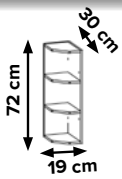

MD1/G20 NZ:
(mat) **22 €**