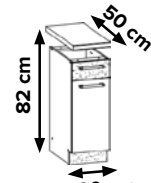

MD12/D30S1:
(lesk) **66 €**
(mat) **58 €**