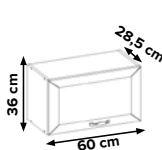

FE-03/G60 OKAP: **32 €**