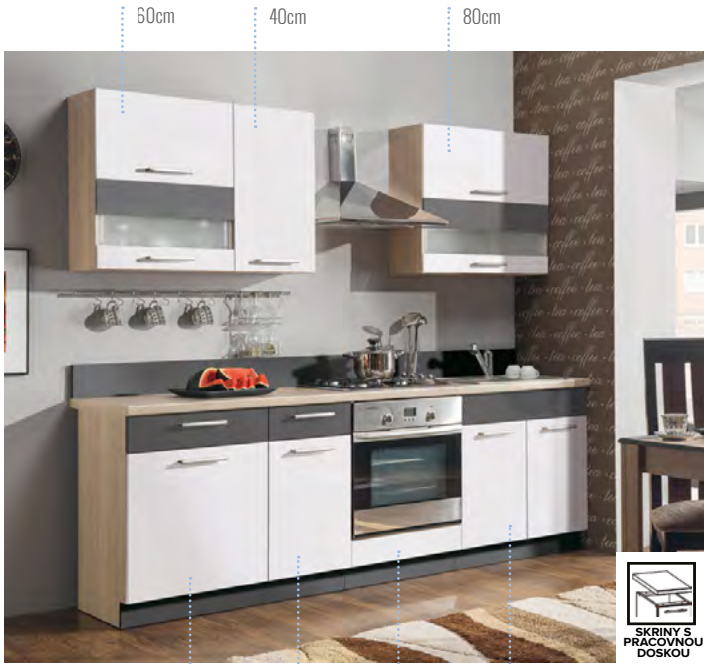

+ MOŽNOSŤ OBJEDNAT
AJ AKO SEKTOR
+ SEKTOR SKRINKY
BEZ PRACOVNEJ DOSKY

MODENA

foto: KUCHYŇA 240; biely lesk / grafit mat mat **498 €**
lesk **589 €**

foto: KUCHYŇA 220; buk / biely mat **432 €**
lesk **524 €**

MD1/G20 NZ:
(mat) **22 €**

MD2/G30:
(lesk) **44 €**
(mat) **37 €**

MD3/G40:
(lesk) **53 €**
(mat) **42 €**

MD4/G45:
(lesk) **57 €**
(mat) **45 €**

MD5/G50:
(lesk) **62 €**
(mat) **47 €**

MD7/G60 O:
(lesk) **44 €**
(mat) **37 €**

MD8/G60 W:
(lesk) **82 €**
(mat) **68 €**

MD9/G80 W:
(lesk) **98 €**
(mat) **79 €**

MD10/G60 NW:
(lesk) **89 €**
(mat) **76 €**

MD26/G80:
(lesk) **89 €**
(mat) **67 €**

MD6/G50 O:
(lesk) **39 €**
(mat) **33 €**

MD16/D60S1:
(lesk) **97 €**
(mat) **79 €**

MD13/D40S1:
(lesk) **77 €**
(mat) **66 €**

MD14/D45S3:
(lesk) **109 €**
(mat) **99 €**

MD17/D60P:
(lesk) **52 €**
(mat) **49 €**

MD18/D60Z:
(lesk) **75 €**
(mat) **58 €**

MD19/D80Z:
(lesk) **89 €**
(mat) **69 €**

MD20/D80S1:
(lesk) **117 €**
(mat) **95 €**

MD21/D90NW:
(lesk) **137 €**
(mat) **119 €**

MD12/D30S1:
(lesk) **66 €**
(mat) **58 €**

MD29/D60 P:
(lesk) **209 €**
(mat) **178 €**

ODKVAPKÁVAČ:
(60) **6 €**
(80) **7 €**

MD11/D20NZ:
(mat) **29 €**

MD23:
(lesk) **33 €**
(mat) **19 €**

MD24:
(lesk) **43 €**
(mat) **24 €**

MD25:
(mat) **7 €**

MD27/D40:
(lesk) **67 €**
(mat) **55 €**

MD15/D50S1:
(lesk) **87 €**
(mat) **73 €**

MD28/D80S3:
(lesk) **159 €**
(mat) **137 €**

MD22/D60 C:
(lesk) **213 €**
(mat) **159 €**