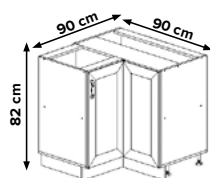

FE-12/D90 N: **126 €**