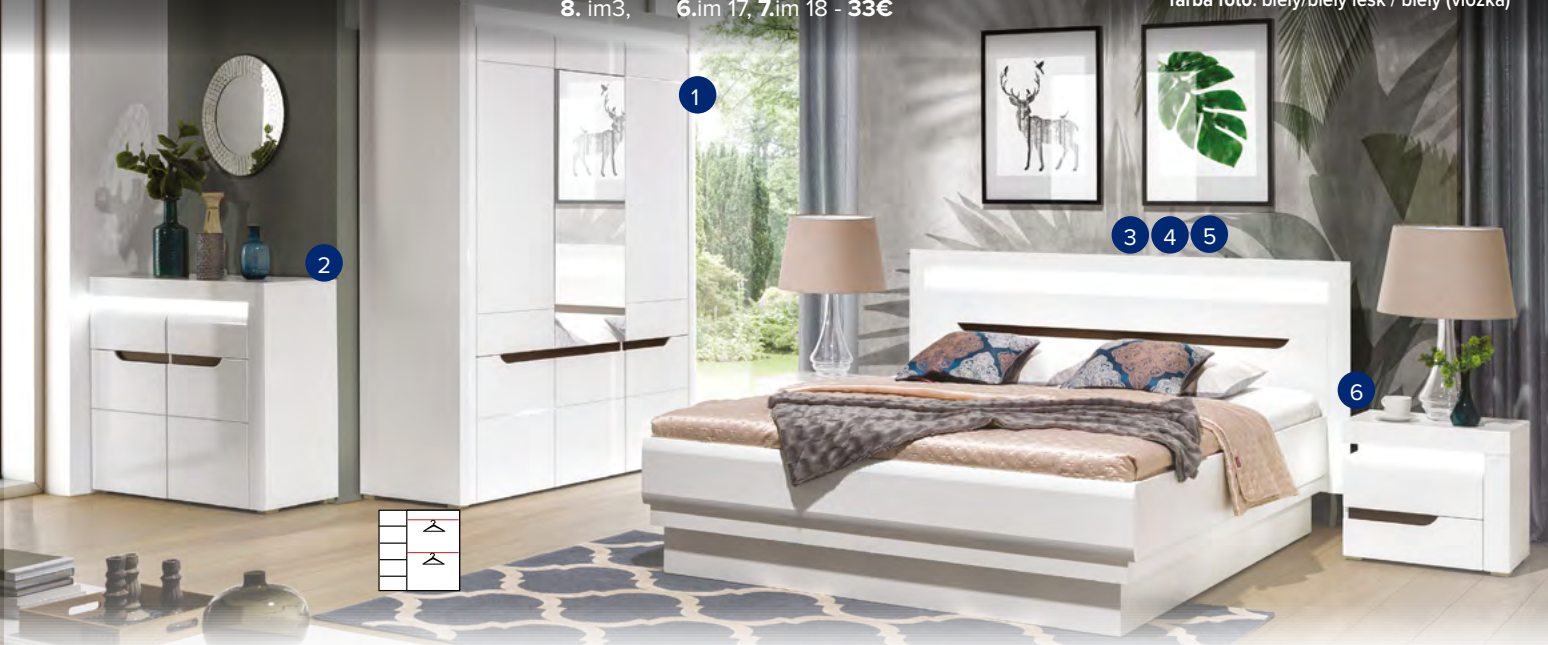

FARBY VLOŽKI V CENE

+postel' bez roštu
a matraca
+ rošt 140- 89 €
+ rošt 160- 99 €
+ rošt 180- 109 €

+led osvetlenie
v štandarde :
1. im15,
9. im 14,
2. im4,
8. im3,
+led osvetlenie
v opsi :
3.im16/140 - 66 €,
4.im16/160 - 69 €,
5.im16/180 - 73 €,
6.im 17, 7.im 18 - 33€

IRMA

farba foto: biely/biely lesk / biely (vložka)

1. SKRIŇA IM 14:	164/54,5/205,5	547 €
2. KOMODA IM 3:	100/39/89	217 €
3. POSTEĽ 140 IM 16:	161,5/205,5/101,5	295 €
4. POSTEĽ 160 IM 16:	181,5/205,5/101,5	316 €
5. POSTEĽ 180 IM 16:	201,5/205,5/101,5	339 €
6. NOČNÝ STOLÍK P IM 18:	54/40/48	79 €
7. NOČNÝ STOLÍK L IM 17:	54/40/48	79 €
8. KOMODA IM 4:	152/39/89	299 €
9. SKRIŇA IM 15:	235/62/205,5	793 €