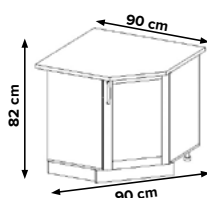

WG-11/D90N: **143 €**