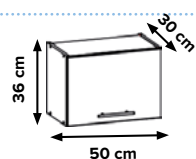

T6/G50 O: **34 €**