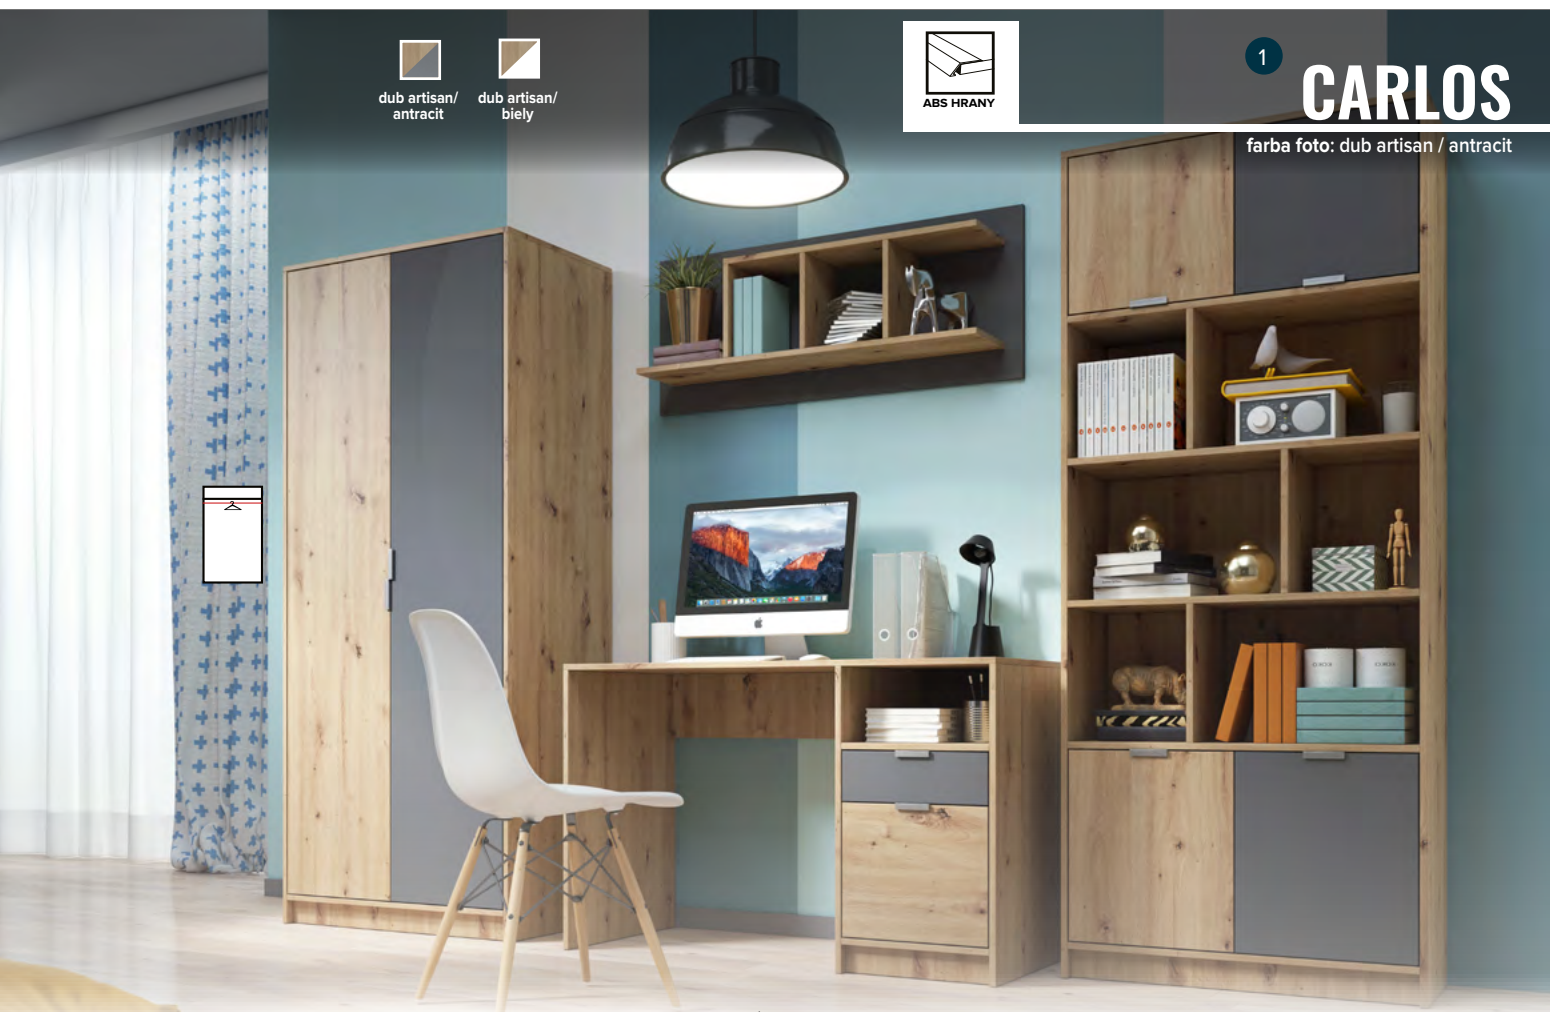

CARLOS

farba foto: dub artisan / antracit

1. OBÝVACIA STENA:	283/53,6/194	287 €