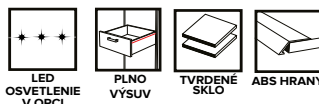

+ led osvetlenie
1. azuro 04 - 52 €
8. azuro 03 - 39 €