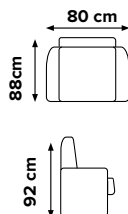

MOŽNOSŤ  
SPANIA

POHOVKA + KRESLO 2 KS.  
ADELINE

latka foto: baku 4 (sedý); natúr, orech, wenge

KRESLO 1KS.  
245 €

POHOVKA  
319 €

POHOVKA

KRESLO

latka foto: baku 11 (máta)