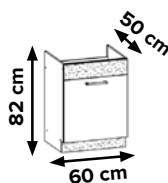

MD18/D60Z:
(lesk) **75 €**
(mat) **58 €**