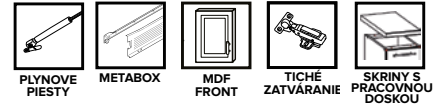

ONDA 324 €

KUCHYŇA 260

foto: biely / biely mat