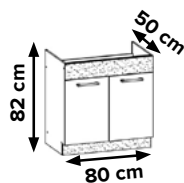

MD19/D80Z:
(lesk) **89 €**
(mat) **69 €**