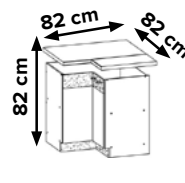

MD21/D90NW:
(lesk) **137 €**
(mat) **119 €**