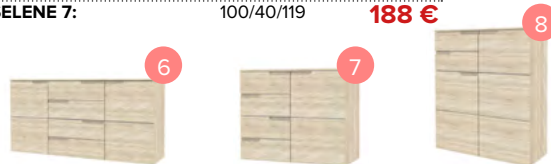

1. ZRKADLO SELENE 21:	→ ↗ ↑ 70/2/89	62 €
2. KOMODA SELENE 19:	70/40/101	126 €
3. VEŠIAK SELENE 20:	79/30/119	76 €
4. BOTNÍK SELENE 18:	79/40/43	62 €
5. SKRÍŇA SELENE 22:	60/40/198	156 €
6. KOMODA SELENE 8:	165/40/80	219 €
7. KOMODA SELENE 5:	100/40/80	173 €
8. KOMODA SELENE 7:	100/40/119	188 €