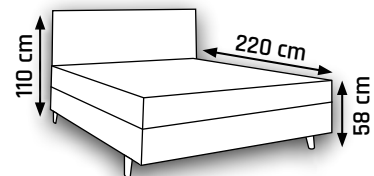

+ cena s roštem a matracem
+ Dostupne vo všetkých latkach z ponuky inari

PALERMO

latka foto: inari 23 (béž)

POSTEL	→ ↗ ↑	B O X S P R I N G			SP. PLOCHA
		COMFORT	MEGA COMFORT	MEGA COMFORT VISCO	
160:	180/220/110	823 €	836 €	889 €	160 x 200
180:	200/220/110	843 €	856 €	917 €	180 x 200

+ cena s roštem a matracem
+ Dostupne vo všetkých latkach z ponuky inari

VISALIA

latka foto: inari 23 (béž)

POSTEL	→ ↗ ↑	B O X S P R I N G			SP. PLOCHA
		COMFORT	MEGA COMFORT	MEGA COMFORT VISCO	
120:	122/208/115	652 €	696 €	736 €	120 x 200
140:	142/208/115	743 €	783 €	829 €	140 x 200