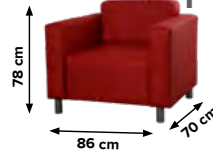

549 €

ČALÚNENÝ
CHRÁT

CHROM
NOHY

PRUŽINA
VLNITA

PENA

KOMPLET 1 + 2 + 3

YOUNG

latka foto: madryt 128 (eko koža - hnedý)

149 €

169 €

245 €

149 €

169 €

245 €

latka foto: madryt 1100 (eko koža - čierny)

latka foto: madryt 160 (eko koža - červený)

795 €

PRUŽINA
VLNITA

DREVENÉ
NOHY

ULOŽNÝ
PRIESTOR

PENA

MOŽNOSŤ
SPANIA

POHOVKA + KRESLO 2 KS.
ADELINE

latka foto: baku 4 (sedý); natúr, orech, wenge

KRESLO 1KS.
245 €

POHOVKA
319 €

POHOVKA

KRESLO

latka foto: baku 11 (máta)