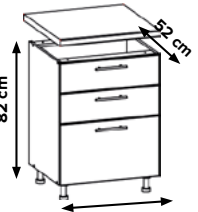

T20/D60S3: **126 €**