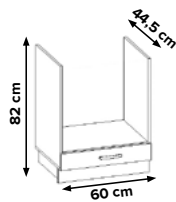

WG-08/D60P: **37 €**