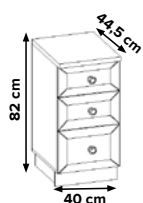

FE-07/D40 3S: **86 €**