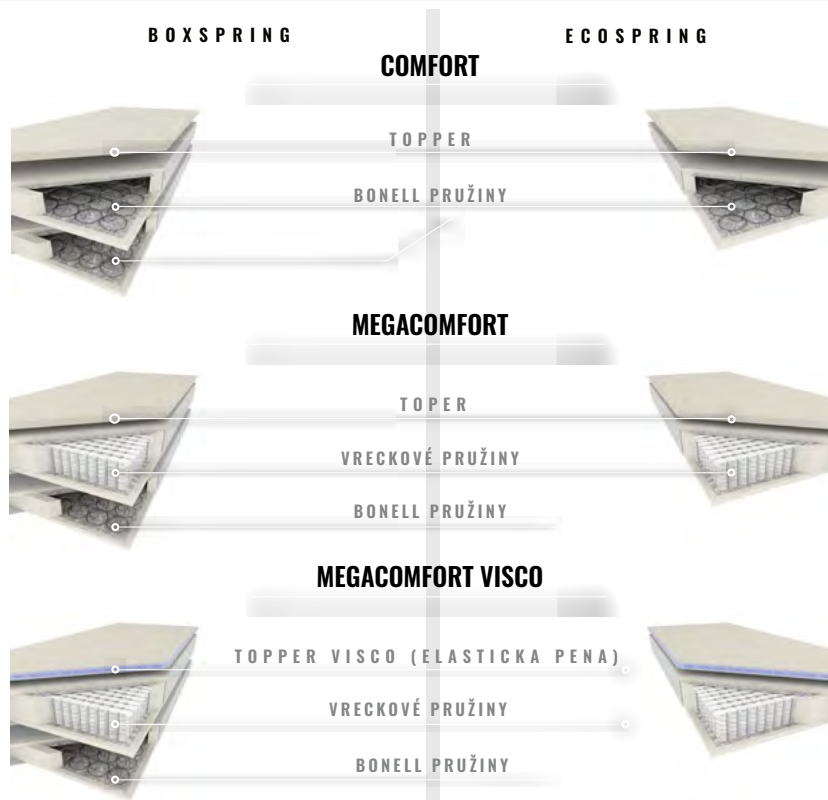

MATRACE

*Možnosť objednať v tej istej latke ako posteľ na strane od 54 do 57

Doplňky