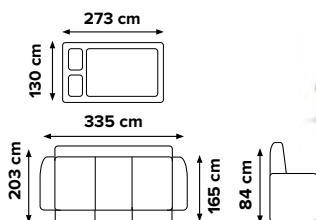

AVILA

foto: latka - malmo 95 (tmavý sedý) / mura 100 (čierny); strana - pravá

latka:  
malmo 23 (hnedý) / mura 29 (tmavý hnedý)  
strana: leva

latka:  
malmo 90 (sedý) / mura 100 (čierny)  
strana: leva