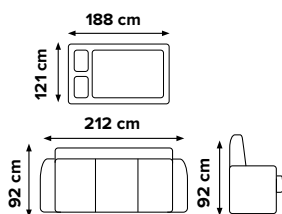

MOŽNOSŤ  
SPANIA

POHOVKA + KRESLO 2 KS.  
ADELINE

latka foto: baku 4 (sedý); natúr, orech, wenge

KRESLO 1KS.  
245 €

POHOVKA  
319 €

POHOVKA

KRESLO

latka foto: baku 11 (máta)