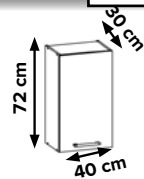

MD3/G40:
(lesk) **53 €**
(mat) **42 €**