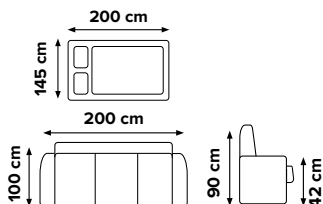

POHOVKA

ZICO LUX

285 €

AUTOMAT

ULOŽNÝ PRIESTOR

BONELL

MOŽNOSŤ SPANIA

269 €

POHOVKA

ZICO

949 €

PRUŽINA VLNITA

AUTOMAT

ULOŽNÝ PRIESTOR

PENA

MOŽNOSŤ SPANIA

ROH L / P

AVILA

foto: latka - malmo 95 (tmavý sedý) / mura 100 (čierny); strana - pravá