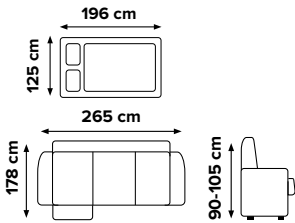

MOŽNOSŤ SPANIA

ROH L/P  
**AVESTA**

foto: latka - dílka 07 (svetlý sedý) / cayen 1118 (čierny - eko koža); strana - pravá

latka: ranger 10 (sedý) /  
cayen 1119 (eko koža - tmavý sedý)  
strana: leva

**729 €**