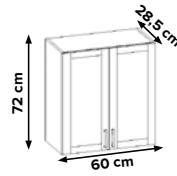

WG-04/G60: **45 €**