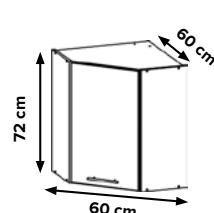

T12/G60NW: **76 €**