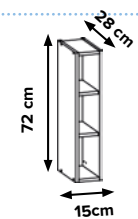

T1/G15: **18 €**