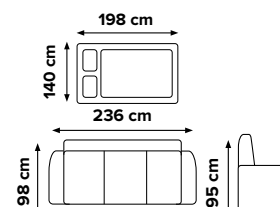

POHOVKA WIKTORY

latka foto: nevada 10 (tmavý sedý) / madryt 120 (eko koža - biely)

ULOŽNÝ PRIESTOR

ČALUNENÝ CHRÁT

AUTOMAT

BONELL

DREVENÉ NOHY

PENA

MOŽNOSŤ SPANIA

415 €

latka foto: berlin 01 (sedý) / madryt 1100 (eko koža - čierny)