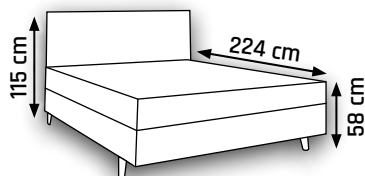

# IVA

latka foto: malmo new 95

**B O X S P R I N G**

POSTEL	→ ↗ ↑	COMFORT	MEGA COMFORT	MEGA COMFORT VISCO	SP. PLOCHA
120:	125/214/115	655 €	695 €	742 €	120 x 200
140:	141/214/115	742 €	782 €	829 €	140 x 200
160:	180/224/115	883 €	929 €	983 €	160 x 200
180:	200/224/115	943 €	989 €	1043 €	180 x 200