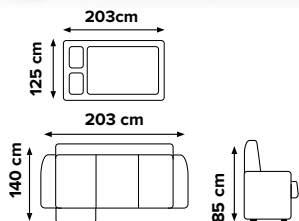

349 €

ROH UNIVERZÁLNY MARS

latka foto: inari 22 (svetlý hnedý) / inari 23 (hnedý)