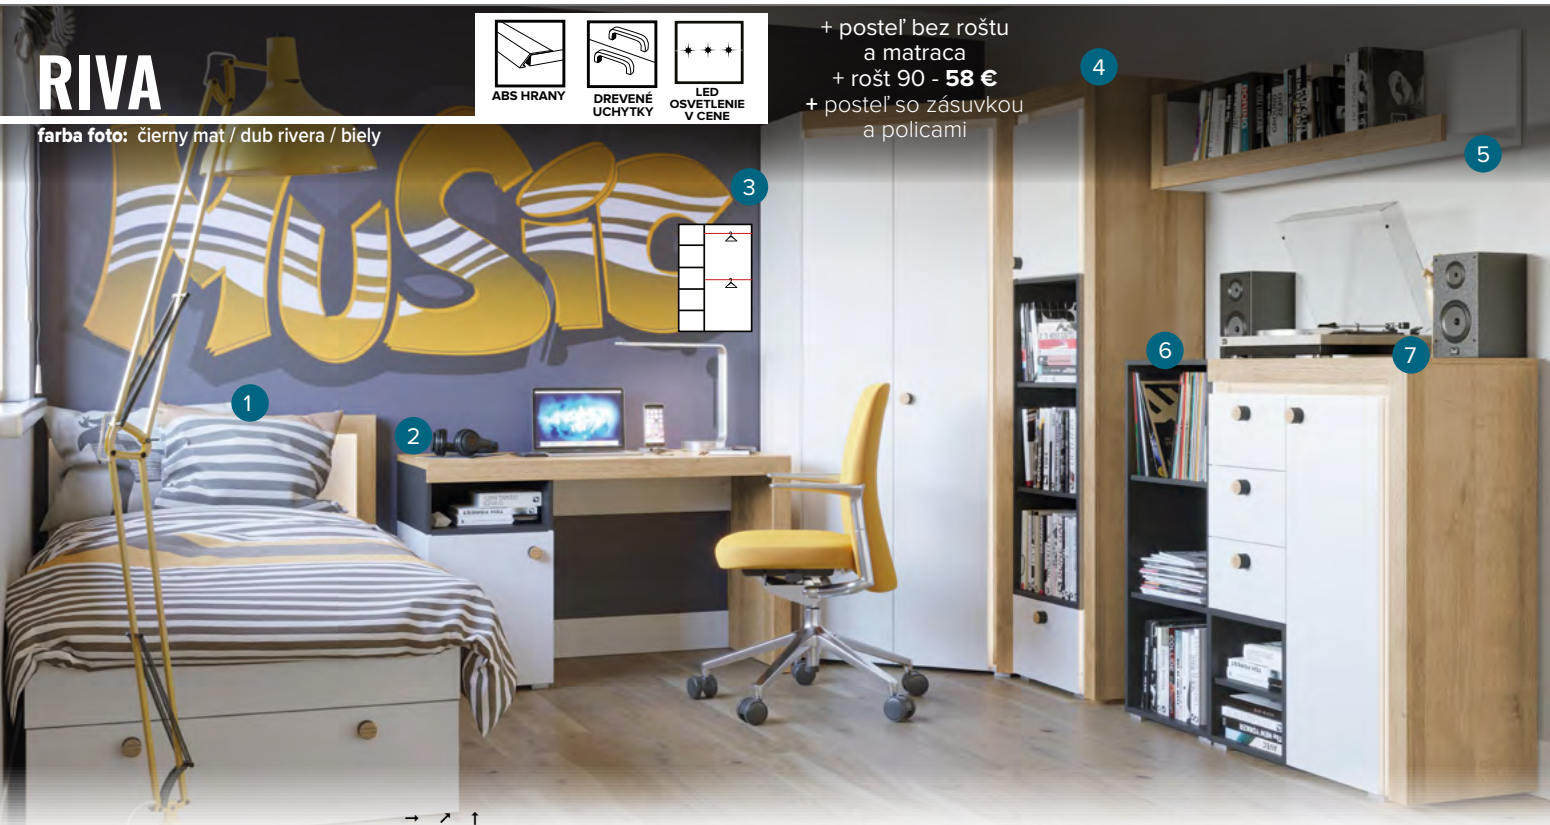

# FAN

farba foto: buk fjord / biely; vložka - šedý platina

1. POLICA FAN 09:	→ ↗ ↑ 92/24/41	<b>39 €</b>	10. REGÁL FAN 04:	→ ↗ ↑ 49/41/189	<b>149 €</b>
2. KOMODA FAN 05:	120/41/128	<b>184 €</b>	11. SKRIŇA ROH FAN 01:	82/82/189	<b>227 €</b>
3. POLICA FAN 10:	27/22/26	<b>19 €</b>			
4. POSTEL 90 FAN 11:	97/204/63	<b>199 €</b>			
5. PC STOLIK FAN 08:	110/56/74	<b>119 €</b>			
6. REGÁL FAN 03:	49/41/189	<b>102 €</b>			
7. SKRIŇA FAN 02:	89/52/189	<b>229 €</b>			
8. KOMODA FAN 06:	96/41/100	<b>173 €</b>			
9. KOMODA FAN 07:	59/41/100	<b>119 €</b>			

# RIVA

+ postel bez roštu a matrac  
+ rošt 90 - **58 €**  
+ postel so zásuvkou a policami

farba foto: čierny mat / dub rivera / biely

- |                                |            |              |    |
|--------------------------------|------------|--------------|----|
| 1. POSTEL RIVA 50 SO ZÁSUVKOM: | 105/205/90 | <b>307 €</b> | ☀️ |
| 2. PC STOLIK RIVA 40:          | 125/60/75  | <b>149 €</b> |    |
| 3. SKRIŇA ROHOVÁ RIVA 11:      | 95/95/197  | <b>403 €</b> | ☀️ |
| 4. RÉGAL RIVA 03:              | 53/40/197  | <b>259 €</b> | ☀️ |
| 5. POLICA RIVA 35:             | 125/25/29  | <b>47 €</b>  |    |
| 6. RÉGAL RIVA 06:              | 43/40/108  | <b>69 €</b>  |    |
| 7. KOMODA RIVA 04:             | 79/40/108  | <b>269 €</b> | ☀️ |
| 8. SKRIŇA RIVA 02:             | 95/60/197  | <b>419 €</b> | ☀️ |
| 9. SKRIŇA RIVA 01:             | 138/60/197 | <b>579 €</b> | ☀️ |