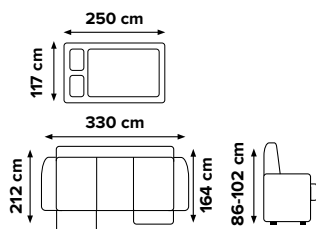

POHOVKA
WANTED

AUTOMAT

ULOŽNÝ PRIESTOR

BONELL

MOŽNOSŤ SPANIA

339 €

latka foto: portland 90 (sedý) / portland 78 (ružový)

ROH L/P
GRANADA

foto: latka - rosto 90 (sedý); strana - leva

PRUŽINA VLNITÁ

AUTOMAT

ULOŽNÝ PRIESTOR

POLOHOVATEĽNÉ ZAHĽAVNÍKY

PENA

MOŽNOSŤ SPANIA

1269 €