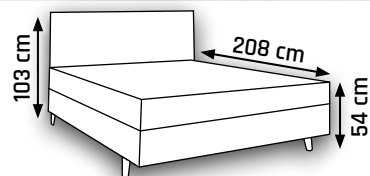

SP. PLOCHA

160 x 200

180 x 200

+ cena s roštem a matracem  
+ Dostupne vo všetkých latkach z ponuky inari