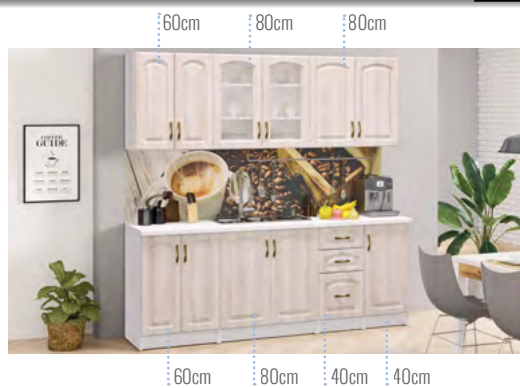

60cm

80cm

80cm

60cm

80cm

40cm

40cm

AL-01/G30:
29 €

AL-02/G40:
32 €

AL-03/OKAP 60:
29 €

AL-04/G60:
39 €

AL-05/G80:
49 €

AL-06/G80 W:
57 €

AL-14/G60 N:
57 €

PRACOVNÁ DOSKA 80:
18 €

AL-07/D40 3S:
77 €

AL-08/D40:
45 €

AL-09/D60:
59 €

AL-10/D80:
77 €

AL-11/D60 P:
37 €

AL-12/D80 ZL:
47 €

AL-13/D90 N:
144 €