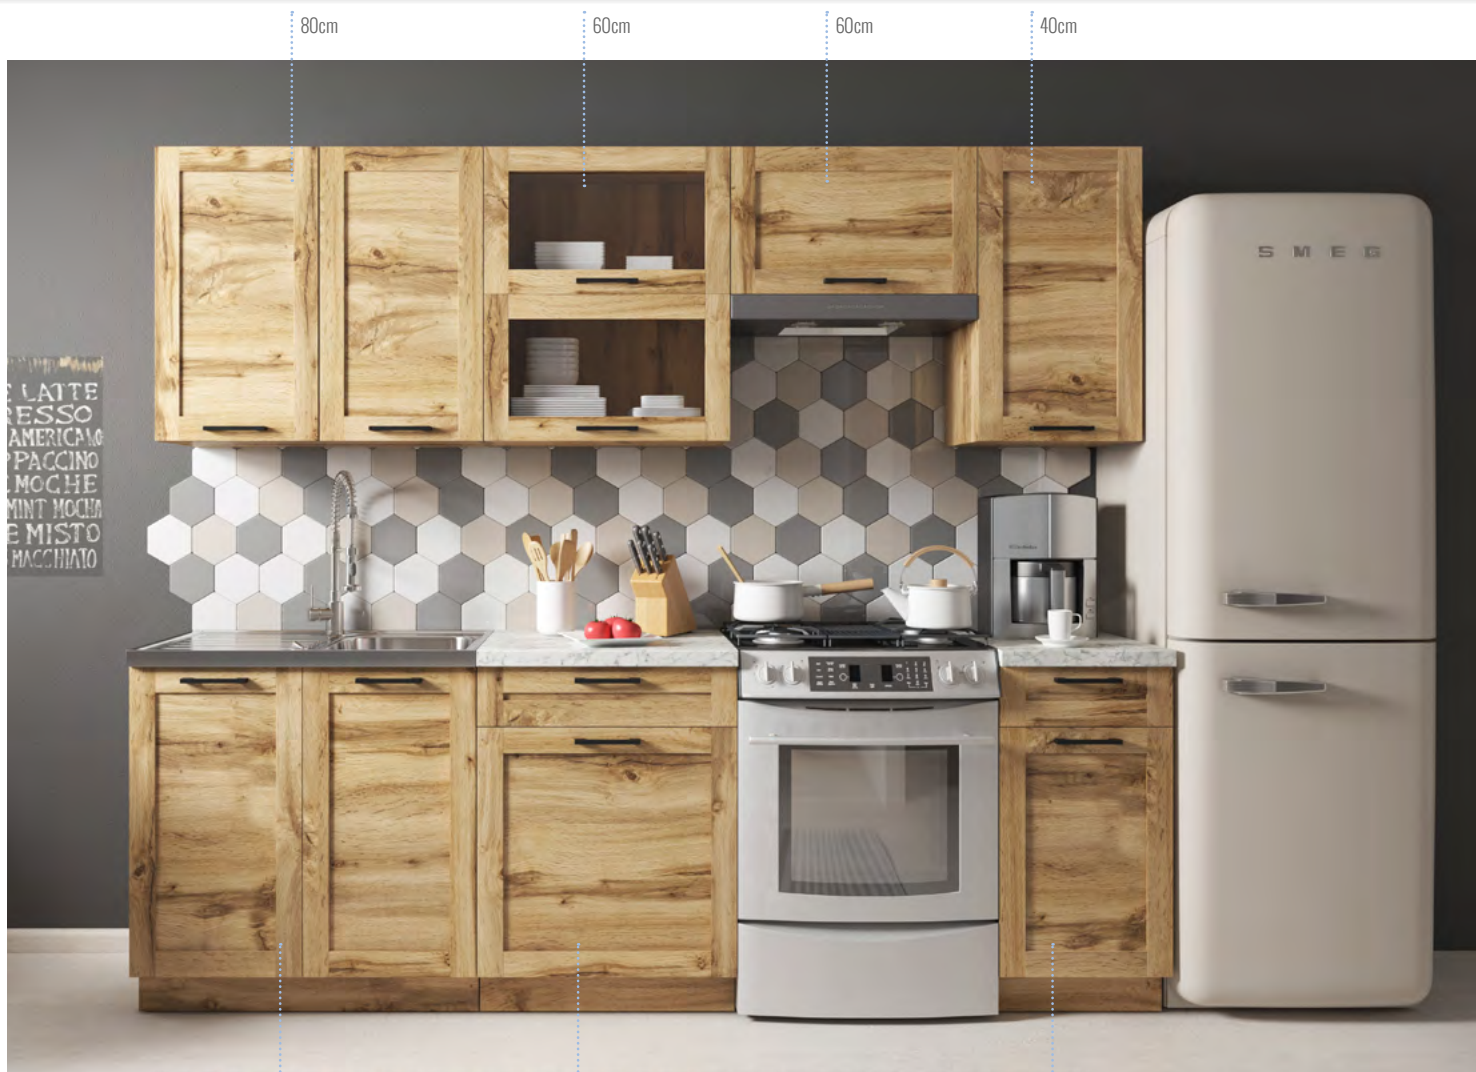

MD28/D80S3:  
(lesk) **159 €**  
(mat) **137 €**

MD22/D60 C:  
(lesk) **213 €**  
(mat) **159 €**

LISTA MDF

SKRINY S PRACOVNOU DOSKOU

PLYNOVE PÍSTY

+ MOŽNOST OBJEDAT AJ AKO SEKTOR + MDF FRONT - 22 mm

foto: KUCHYŇA 240; dub wotan