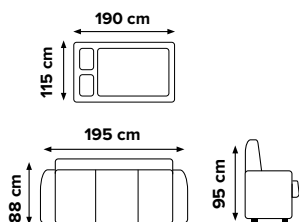

POHOVKA + KRESLO 2KS.

PETER

latka foto: malmo 08 (svetly hnedy) / malmo 26 (hnedy)

ULOŽNY
PRIESTOR

BONELL

CHROM
NOHY

PENA

MOŽNOSŤ
SPANIA

439 €

POHOVKA

KRESLO

latka foto: malmo 95 (sedý) / malmo 90 (svetly sedý)

POHOVKA + KRESLO 2KS.

OSKI

latka foto: inari 22 (béž); drevo - orech

DREVENÉ
NOHY

ULOŽNY
PRIESTOR

BONELL

PENA

MOŽNOSŤ
SPANIA

809 €

POHOVKA

KRESLO

latka foto: ares 190 (čierny) / koordinat 190;
drevo - wenge

latka foto: duo 135 (hnedý) /
koordinat 135; drevo - orech