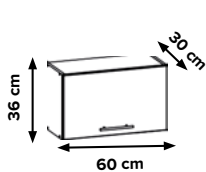

T7/G60O: **37 €**