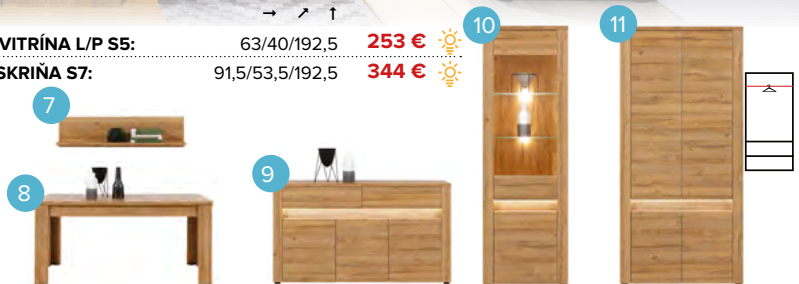

1. REGÁL L/P S6:	63/40/192,5	239 €
2. KOMODA S2:	91,5/40/86	199 €
3. VITRÍNA L/P S4:	91,5/40/132	269 €
4. POLICA S9:	150/23/22	55 €
5. TV STOLÍK S1:	150/40/49	188 €
6. ROZ. KONF. STOLÍK S10:	68/114-144/52	156 €
7. POLICA S8:	91,5/23/22	36 €
8. STOL ROZKLADACÍ S11:	90/160-200/76	192 €
9. KOMODA S3:	150/40/86	284 €

10. VITRÍNA L/P S5:	63/40/192,5	253 €
11. SKRIŇKA S7:	91,5/53,5/192,5	344 €