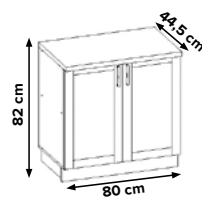

WG-09/D80: **89 €**