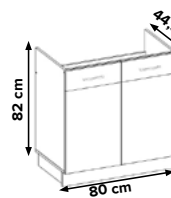

KM-11/D80 ZL:
67 €