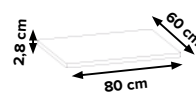

LISTA MDF

SKRINY S PRACOVNOU DOSKOU

PLYNOVE PÍSTY

+ MOŽNOST OBJEDAT AJ AKO SEKTOR + MDF FRONT - 22 mm

foto: KUCHYŇA 240; dub wotan

80cm 60cm 60cm 40cm

JA 06/G60: 34 €