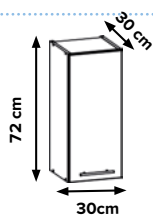

T2/G30: **39 €**