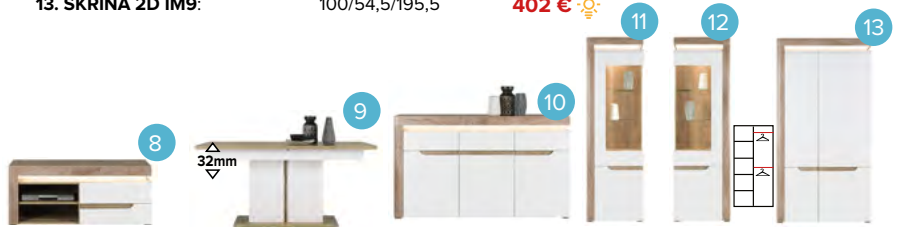

11. VITRINA IM6 L:	60/39/195,5	277 €
12. VITRINA IM7 P:	60/39/195,5	277 €
13. SKRIŇA 2D IM9:	100/54,5/195,5	402 €