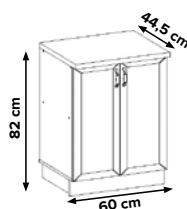

FE-09/D60: **72 €**