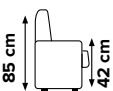

ROH UNIVERZÁLNY
ALEKSANDER U

latka foto: berlin 03 (hnedý) / madryt 128 (tmavý hnedý eko-koža)

latka foto:
nevada 10 (čierny - biely)/
madryt 1100 (čierny - eko koža)