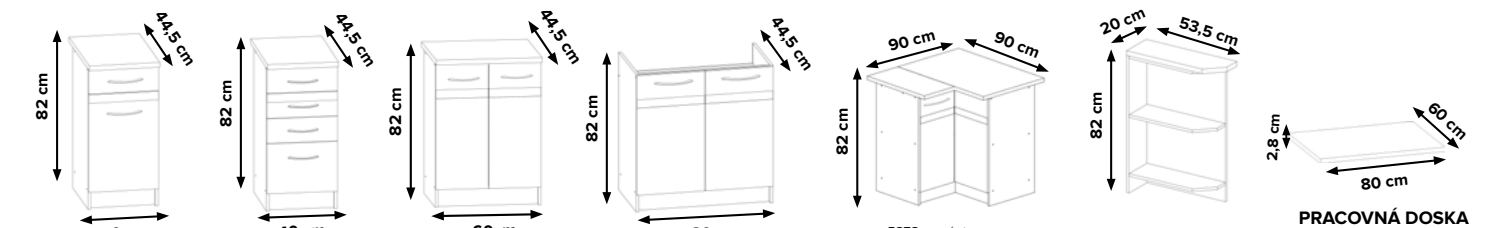

LV-10/D40S1: 49 € LV-13/D40S4: 69 € LV-11/D60: 64 € LV-9/D80 Z: 42 €

FOTO: pravá strana LV-12/D90N LP: 118 € FOTO: ľavá strana LV-14/D20N LP: 27 €

PRACOVNÁ DOSKA
80 LV-15:
22 €