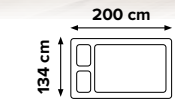

459 €

ROH UNIVERZÁLNY
PARIS

latka foto: inari 91 (sedý) / inari 100 (čierny)

latka foto:
berlin 02 (čierny-biely) /
madryt 1100 (čierny - eko koža)