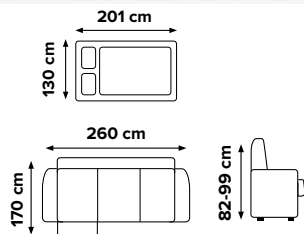

ROH UNIVERZÁLNY MADRYT

DREVENÉ NOHY

ČALÚNENÝ CHRÁT

AUTOMAT

ULOŽNÝ PRIESTOR

PRUŽINA VLNITÁ

POLOHOVATELNÉ ZÁHLAVNÍKY

PENA

MOŽNOSŤ SPANIA

799 €

latka foto: hugo 2 (krém) + eko-koža madryt 126 (hnedý) farby nohy: strieborný, orech, wenge