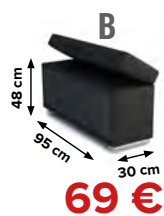

latka foto: alfa 13 (sedý) / madryt 120 (eko koža-biely);
B+1+R+2+B **629 €**