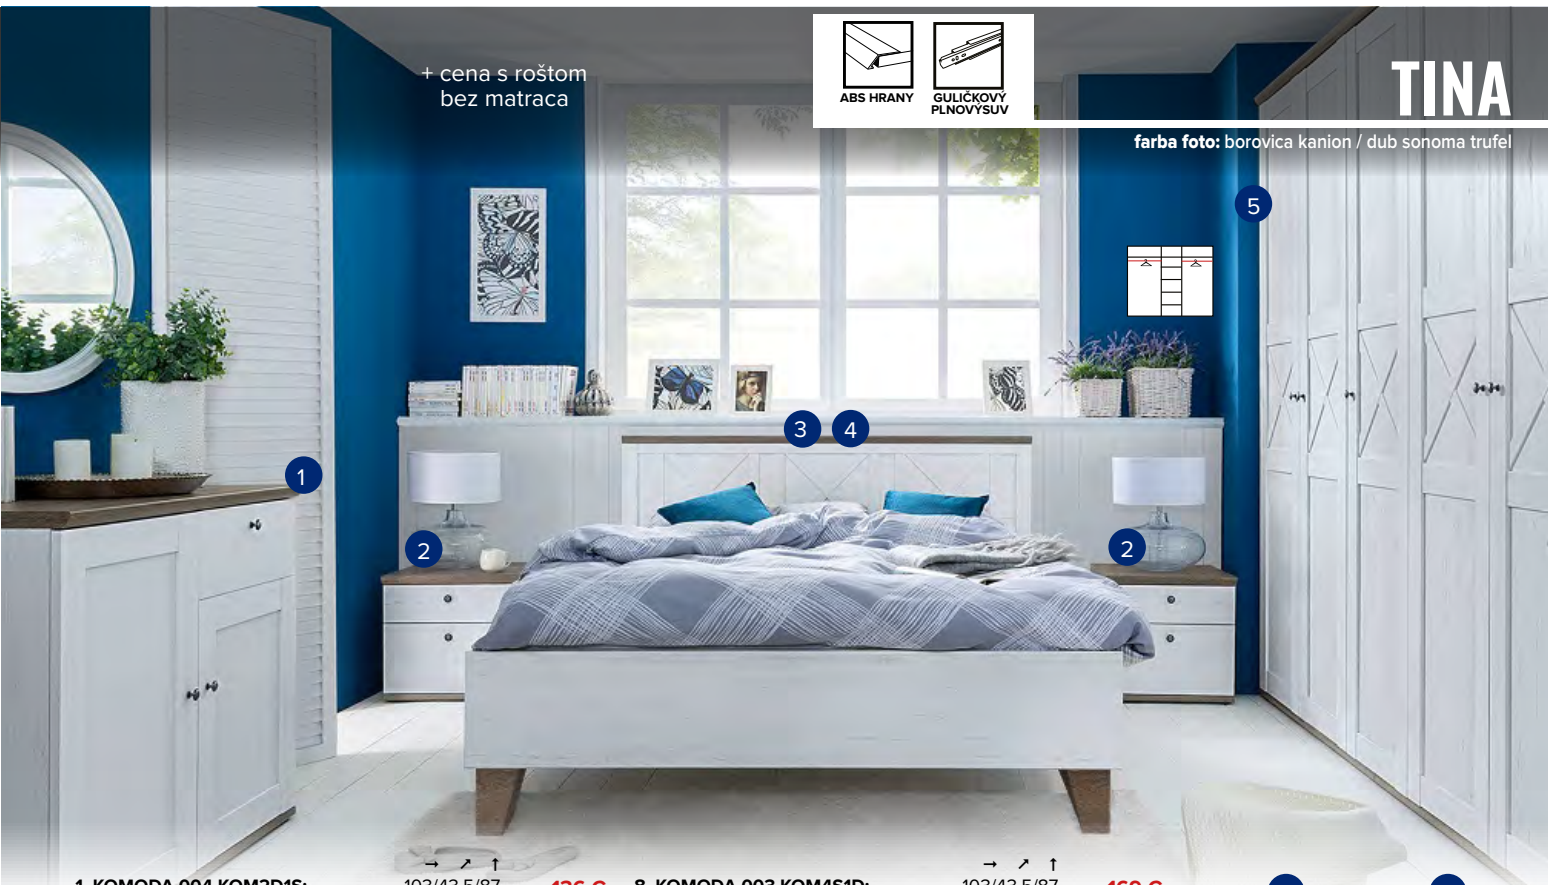

+ cena s roštom
bez matrace

ABS HRANY

GULÍČKOVÝ
PLNOVÝSUV

TINA

farba foto: borovica kanion / dub sonoma trufel

1. KOMODA 004 KOM2D1S:	103/43,5/87	136 €
2. NOČNÝ STOLÍK 009 KOM2S:	48/43,5/46	67 €
3. POSTEL 160 010 LOZ/160:	165/204,5/101	264 €
4. POSTEL 180 011 LOZ/180:	185/204,5/101	274 €
5. SKRIŇA 008 SZF5D:	242/59,5/225	512 €
6. ZRKADLO 001 LUS103:	103/4/78	57 €
7. KOMODA 002 KOM4S:	103/43,5/87	155 €

8. KOMODA 003 KOM4S1D:	103/43,5/87	169 €
9. REGÁL 005 REG1D:	48,5/60/225	158 €
10. SKRIŇA 006 SZF2D:	97/60/225	244 €