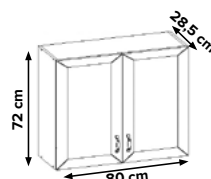

FE-05/G80: **54 €**