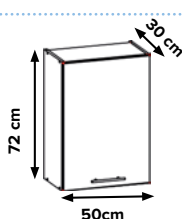

T5/G50: **55 €**