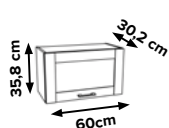

JA 06/G60: 34 €