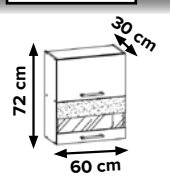

MD8/G60 W:
(lesk) **82 €**
(mat) **68 €**