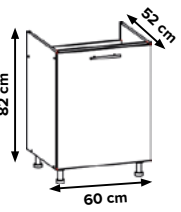

T23/D60Z: **64 €**