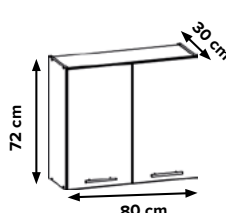

T11/G80: **79 €**