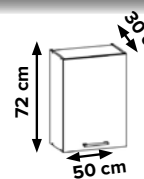

MD5/G50:
(lesk) **62 €**
(mat) **47 €**