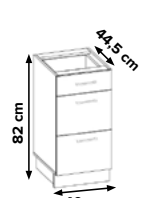

KM-07/D40 3S:
108 €