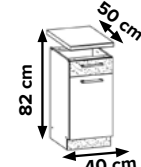

MD9/G80 W:  
(lesk) **98 €**  
(mat) **79 €**

MD10/G60 NW:  
(lesk) **89 €**  
(mat) **76 €**

MD26/G80:  
(lesk) **89 €**  
(mat) **67 €**

MD6/G50 O:  
(lesk) **39 €**  
(mat) **33 €**

MD16/D60S1:  
(lesk) **97 €**  
(mat) **79 €**