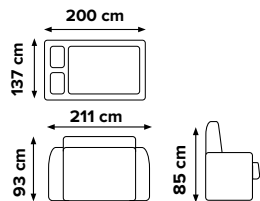

429 €

ULOŽNÝ PRIESTOR

BONELL

CHROM NOHY

AUTOMAT

PENA

MOŽNOSŤ SPANIA

POHOVKA

INDIGO

latka foto: lux 33 (tmavý sedý)