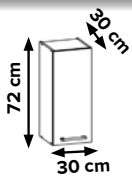

MD2/G30:
(lesk) **44 €**
(mat) **37 €**