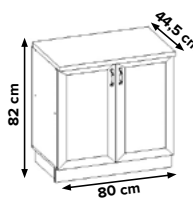

FE-10/D80: **77 €**