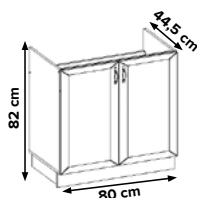

FE-11/D80 ZL: **57 €**