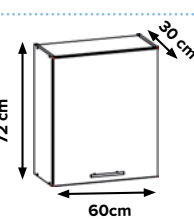

T8/G60: **64 €**