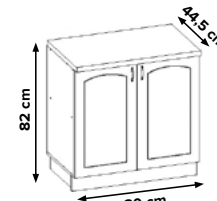

AL-10/D80:
77 €