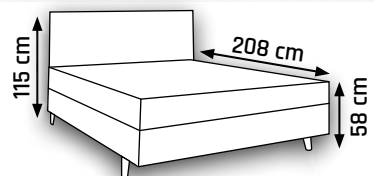

# VISALIA

latka foto: inari 23 (béž)

POSTEL	→ ↗ ↑	B O X S P R I N G			SP. PLOCHA
		COMFORT	MEGA COMFORT	MEGA COMFORT VISCO	
120:	122/208/115	652 €	696 €	736 €	120 x 200
140:	142/208/115	743 €	783 €	829 €	140 x 200