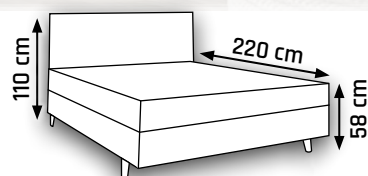

POSTEL

→ ↗ ↑

160: 180/220/110

180: 200/220/110

B O X	S P R I N G	
	COMFORT	MEGA COMFORT
	776 €	827 €
	869 €	889 €
		MEGA COMFORT VISCO
		869 €
		917 €

SP. PLOCHA

160 x 200

180 x 200