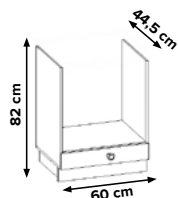

FE-08/D60 P: **49 €**