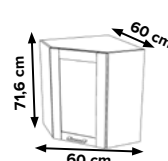

JA 10/G60NW: 59 €