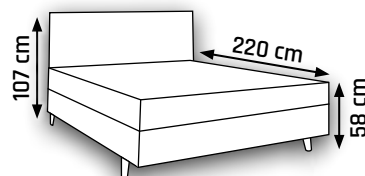

+ cena s roštom a matracem
+ Dostupné vo všetkých latkách z ponuky uran

ULOŽNÝ
PRIESTOR

KARE

latka foto: uran 03

B O X S P R I N G

POSTEL	→ ↗ ↑	COMFORT	MEGA COMFORT	MEGA COMFORT VISCO	SP. PLOCHA
120:	123/220/107	729 €	768 €	814 €	120 x 200
140:	143/220/107	814 €	852 €	898 €	140 x 200
160:	175/220/107	925 €	968 €	1022 €	160 x 200
180:	195/220/107	954 €	996 €	1052 €	180 x 200

+ cena s roštom a matracem
+ Dostupné vo všetkých latkách z ponuky malmo new

ULOŽNÝ
PRIESTOR

IVA

latka foto: malmo new 95

B O X S P R I N G

POSTEL	→ ↗ ↑	COMFORT	MEGA COMFORT	MEGA COMFORT VISCO	SP. PLOCHA
120:	125/214/115	655 €	695 €	742 €	120 x 200
140:	141/214/115	742 €	782 €	829 €	140 x 200
160:	180/224/115	883 €	929 €	983 €	160 x 200
180:	200/224/115	943 €	989 €	1043 €	180 x 200