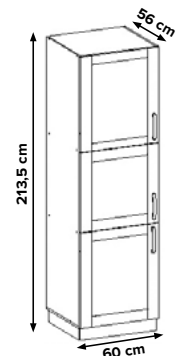

WG-13/REGAL 3D: **129 €**