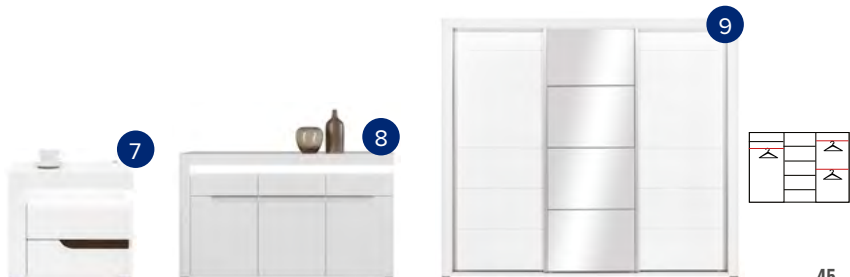

+ postel' bez roštu,
bez matraca
+ rošt 140 - 89 €
+ rošt 160 - 99 €

SARA

farba foto: pino aurelio / nelson

1. NOČNÝ STOLÍK SR7	50/36/40,5	49 €
2. POSTEĽ 140 SR6/140	155/205/90,5	157 €
3. POSTEĽ 160 SR6/160	175/205/90,5	164 €
4. SKRIŇA 4D SR5	180/57,5/212	442 €
5. KOMODA SR1	80/46/82	119 €
6. KOMODA SR2	136/46/82	157 €
7. TOALETNÝ STOLÍK SR3	122/46/76-117,5	139 €
8. SKRIŇA 3D SR4	136/57,5/212	327 €

FARBY VLOŽKI V CENE

+postel' bez roštu
a matraca
+ rošt 140- 89 €
+ rošt 160- 99 €
+ rošt 180- 109 €

+led osvetlenie
v štandarde :
1. im15,
9. im 14,
2. im4,
8. im3,
+led osvetlenie
v opsi :
3.im16/140 - 66 €,
4.im16/160 - 69 €,
5.im16/180 - 73 €,
6.im 17, 7.im 18 - 33€

IRMA

farba foto: biely/biely lesk / biely (vložka)

1. SKRIŇA IM 14:	164/54,5/205,5	547 €
2. KOMODA IM 3:	100/39/89	217 €
3. POSTEĽ 140 IM 16:	161,5/205,5/101,5	295 €
4. POSTEĽ 160 IM 16:	181,5/205,5/101,5	316 €
5. POSTEĽ 180 IM 16:	201,5/205,5/101,5	339 €
6. NOČNÝ STOLÍK P IM 18:	54/40/48	79 €
7. NOČNÝ STOLÍK L IM 17:	54/40/48	79 €
8. KOMODA IM 4:	152/39/89	299 €
9. SKRIŇA IM 15:	235/62/205,5	793 €