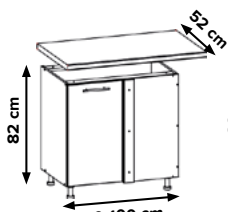

T25/DNLP: **86 €**