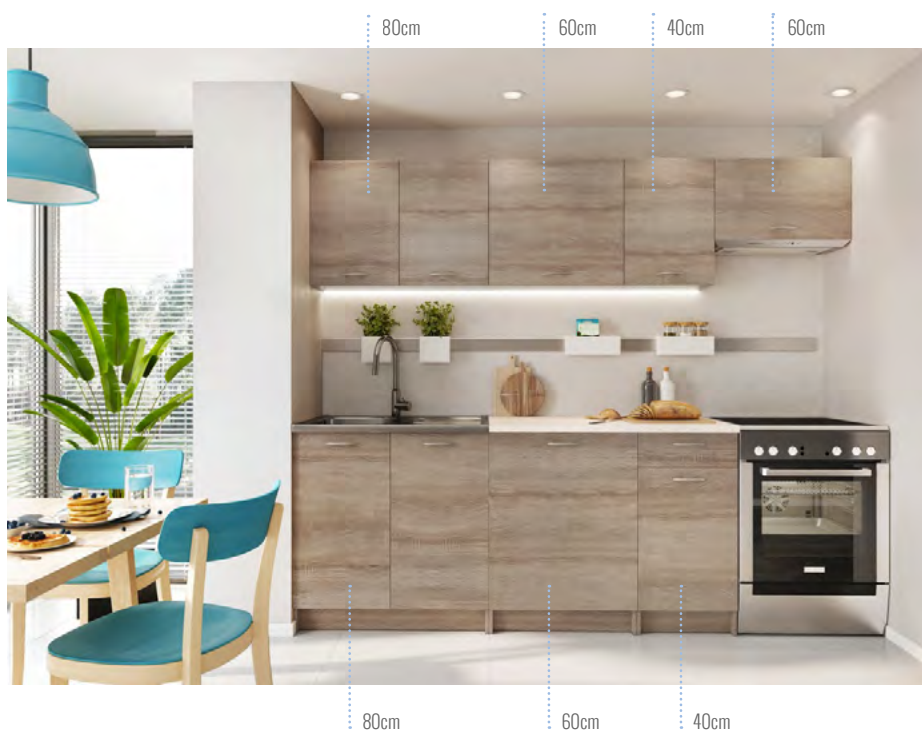

SKRINY S
PRÁČOVNOU
DOSKOU

232 €

MELA

foto: KUCHYŇA 240; dub sonoma

foto: KUCHYŇA 240; dub sonoma trufel