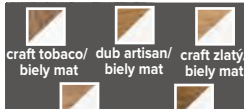

# MARSEL

GULIČKOVÝ  
PLNOVÝSUV

KOVOVE  
UCHYTKY

LISTA  
MDF

farba foto: jaseň snehový / dub sonoma trufel

1. ZRKADLO 012, LUS 68:	→ ↗ ↑ 68/6/110,5	<b>52 €</b>
2. BOTNÍK 013, KOM 1D1S:	68/40/89,5	<b>146 €</b>
3. VEŠIAK 014:	96/6/145,5	<b>72 €</b>
4. BOTNÍK 015, 1D:	96/37/58,5	<b>124 €</b>