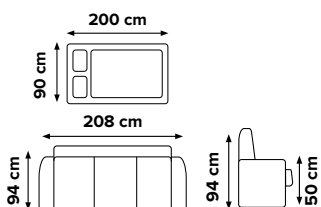

239 €

VÁČANDA L/P
ROGER

foto: latka - soro 51 (oranžový) / soro 100 (čierny); strana - pravá

latka foto:
hugo 3 (béž) / hugo 6 (hnedý)
strana: leva