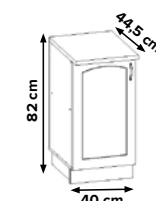

AL-07/D40 3S:
77 €