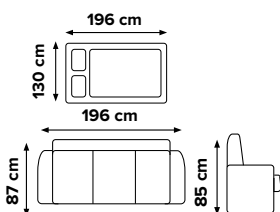

AUTOMAT

PENA

MOŽNOSŤ SPANIA

POHOVKA

ELLA

latka foto: sawana 80 (tmavý modrý) / route 02

latka foto: mura 100 (čierny) / flaga szara

latka foto: sawana 25 (hnedý) / london 25