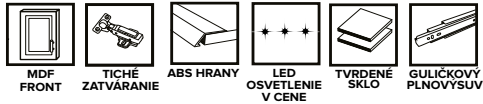

IRMA

farba foto: biely/biely lesk/dub maggia (vlozka)

1. KOMODA IM3:	100/39/89	217 €
2. STOLIK ROZ. IM12:	114-144/68/52	159 €
3. VITRINA IM5:	100/39/134,5	323 €
4. POLICA IM11:	152/21,5/21	49 €
5. POLICA IM10:	100/21,5/21	35 €
6. TV STOLIK IM2:	152/44,5/48	208 €
7. REGAL IM8:	60/39/195,5	248 €
8. TV STOLIK IM 1:	115/44,5/48	159 €
9. STOL ROZ. IM 13:	160-200/90/76,5	257 €
10. KOMODA IM 4:	152/39/89	299 €

11. VITRINA IM6 L:	60/39/195,5	277 €
12. VITRINA IM7 P:	60/39/195,5	277 €
13. SKRIŇA 2D IM9:	100/54,5/195,5	402 €

SHELVE

farba foto: dub lefkas / uhlíkové drevo

+led osvetlenie -
4. shelve 04 - 64 €
7. shelve 06 - 39 €

1. KOMODA SHELVE 05:	92/41/151	219 €
2. POLICA SHELVE 13:	138/24/28	47 €
3. TV STOLIK SHELVE 10:	138/41/53	176 €
4. VITRINA SHELVE 04:	80/41/200	268 €
5. KOMODA SHELVE 08:	138/41/92	229 €
6. KONFERENČNÝ STOLIK SHELVE 16:	114/67/57	163 €
7. VITRINA SHELVE 06:	89/41/151	249 €
8. REGÁL L/P SHELVE 02:	52/41/200	167 €
9. SKRIŇA SHELVE 01:	92/55/200	277 €
10. ROZ. STOL SHELVE 1401:	101-141-181/89/76	268 €