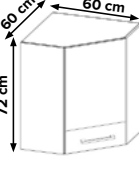

KM-13/G90 N:
54 €