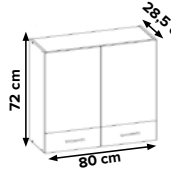

KM-05/G80:
69 €