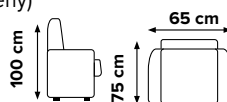

69 €

KRESLO KOREL