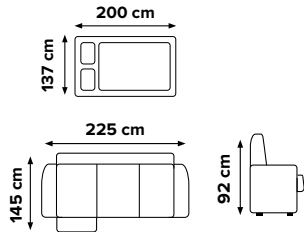

439 €

PENA

PRUŽINA VLNITA

DREVENÉ NOHY

MOŽNOSŤ SPANIA

ROH UNIVERZÁLNY

LAHTI

latka foto: como 74 (máta)

latka foto: como 9 (sedý)