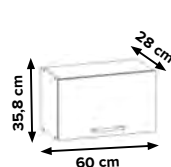

RI 7/G 60:
(lesk) 35 €
(mat) 25 €