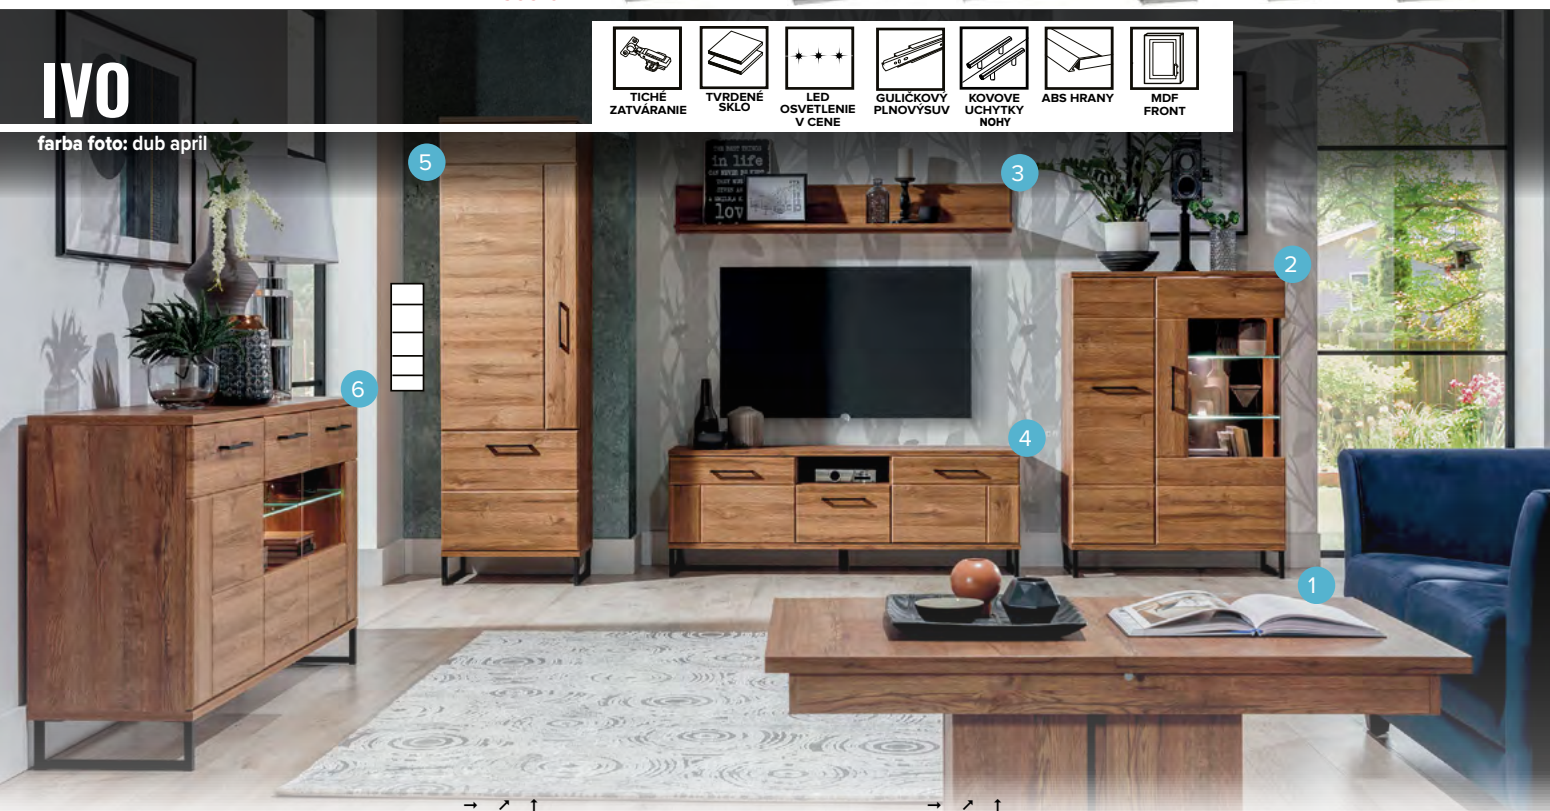

IVO

farba foto: dub apríl