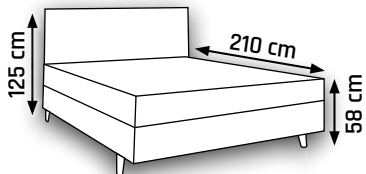

POSTEL' → ↗ ↑

120:	134/210/125
140:	154/210/125
160:	174/210/125
180:	194/210/125

B O X S P R I N G

COMFORT	MEGA COMFORT	MEGA COMFORT VISCO
713 €	754 €	799 €
799 €	839 €	887 €
808 €	855 €	914 €
863 €	909 €	969 €

SP. PLOCHA

120 x 200
140 x 200
160 x 200
180 x 200