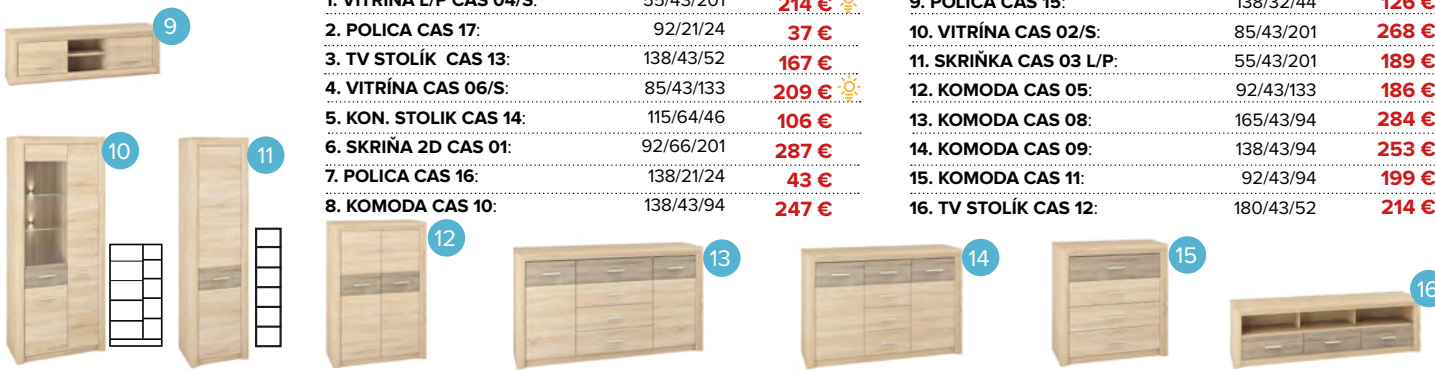

1. VITRINA L/P CAS 04/S:	55/43/201	214 € ☀	9. POLICA CAS 15:	138/32/44	126 €
2. POLICA CAS 17:	92/21/24	37 €	10. VITRINA CAS 02/S:	85/43/201	268 € ☀
3. TV STOLÍK CAS 13:	138/43/52	167 €	11. SKRIŇKA CAS 03 L/P:	55/43/201	189 €
4. VITRINA CAS 06/S:	85/43/133	209 € ☀	12. KOMODA CAS 05:	92/43/133	186 €
5. KON. STOLÍK CAS 14:	115/64/46	106 €	13. KOMODA CAS 08:	165/43/94	284 €
6. SKRIŇA 2D CAS 01:	92/66/201	287 €	14. KOMODA CAS 09:	138/43/94	253 €
7. POLICA CAS 16:	138/21/24	43 €	15. KOMODA CAS 11:	92/43/94	199 €
8. KOMODA CAS 10:	138/43/94	247 €	16. TV STOLÍK CAS 12:	180/43/52	214 €