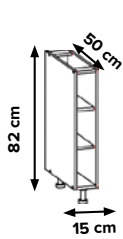

T13/D15: **32 €**