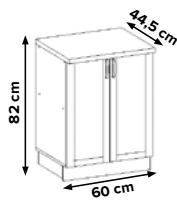

WG-07/D60: **64 €**