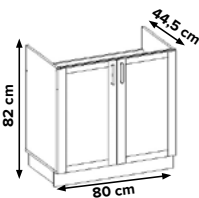

WG-10/D80ZL: **49 €**