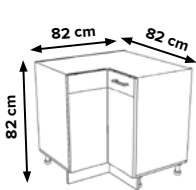

RI 21/D 90 NW:
(lesk) 139 €
(mat) 119 €