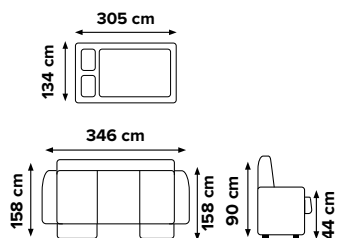

latka foto:
inari 91 (sedý) / inari 100 (čierny)