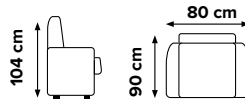

# KRESLO BRESSO

nohy - biely, buk , tmavý hnedý

latka foto:  
cosmic 120 (žltý)

latka foto:  
evolution 10 (zelená)

latka foto:  
twist 18 (svetlý sedý)

latka foto:  
twist 20 (sedý)

155 €