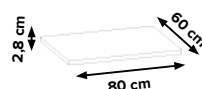

PRACOVNÁ DOSKA 80:  
(mat) 22 €

+ možnost objednat aj ako sektor

1079 €

KAMALA

foto: dub samoa / cappuccino / biely lesk

foto: KUCHYŇA 240; dub samoa / cappuccino/ biely lesk

454 €

KM-01/G30:  
35 €