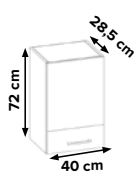

PRACOVNÁ DOSKA 80:  
(mat) 22 €

+ možnost objednat aj ako sektor

1079 €

KAMALA

foto: dub samoa / cappuccino / biely lesk

foto: KUCHYŇA 240; dub samoa / cappuccino/ biely lesk

454 €

KM-01/G30:  
35 €