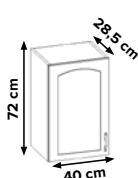

60cm

80cm

80cm

60cm

80cm

40cm

40cm

AL-01/G30:  
**29 €**