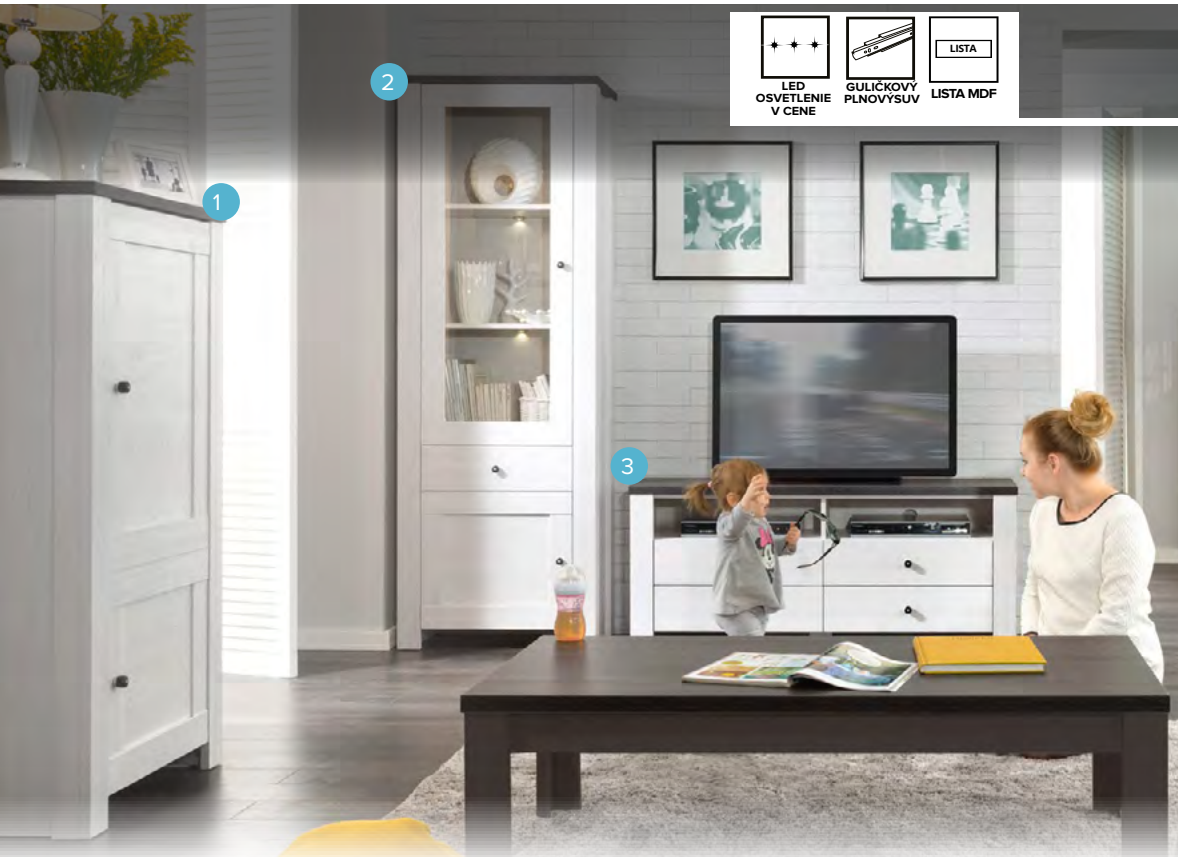

LED
OSVETLENIE
V CENE

GULÍČKOVÝ
PLNOVÝSUV

LISTA
MDF

ANTVERPEN

farba foto: jaseň snehový / dub čierny