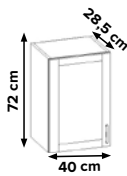

WG-02/G40: **32 €**