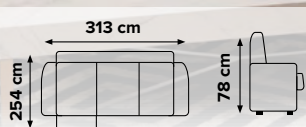

latka foto: alfa 13 (sedý) / madryt 120 (eko koža-biely);
B+1+R+2+B **629 €**