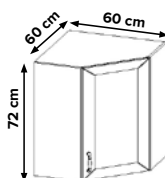

FE-13/G60 N: **64 €**