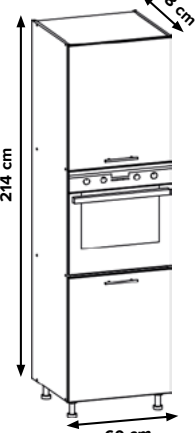

T27/D60SP: **176 €**