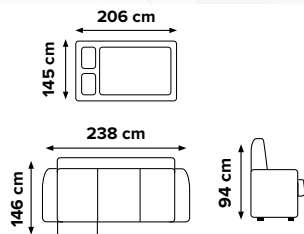

ROH L/P
GREY

PENA HR

ULOŽNÝ PRIESTOR

ČALÚNENÝ CHRBAT

AUTOMAT

PRUŽINA VLNITA

DREVENÉ NOHY

MOŽNOSŤ SPANIA

689 €

foto: latka - enzo 162 (sedý) / enzo 154 (mora); strana - pravá; farby nohy: natural, orech, wenge