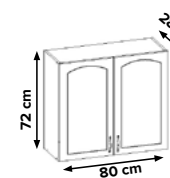

AL-06/G80 W:
57 €