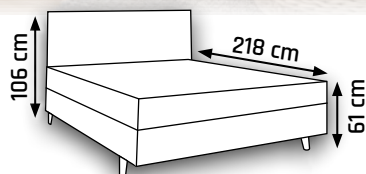

POSTEL' → ↗ ↑

160:	162/218/106
180:	182/218/106

B O X S P R I N G

COMFORT	MEGA COMFORT	MEGA COMFORT VISCO
863 €	909 €	969 €
918 €	965 €	1024 €

SP. PLOCHA

160 x 200
180 x 200