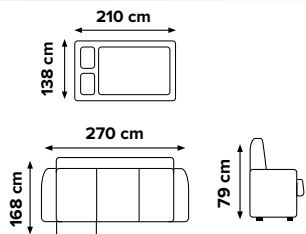

ROH L/P ARES

foto: latka - malmo 79 (tmavý modrý); strana - pravá

PENA

PRUŽINA VLNITA

CHROM NOHY

MOŽNOST SPANIA

ULOŽNÝ PRIESTOR

799 €

latka: malmo 95 (tmavý sedý)
strana: leva