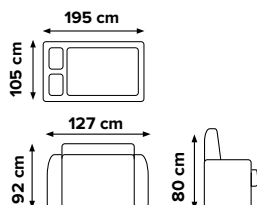

latka foto:  
cosmic 118 (sedý) /  
cosmic 120 (vankúš - žltý)

latka foto:  
luis M30 (tmavý sedý) /  
cosmic 120 (vankúš - žltý)

299 €

POHOVKA  
**ENDURO**

latka foto: soro 76 (modrý)

latka foto: twist 19 (sedý)