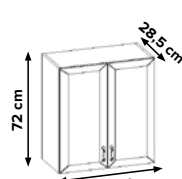

FE-04/G60: **49 €**