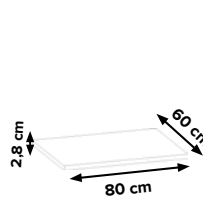

PRÁCOVNÁ
DOSKA 80: **18 €**