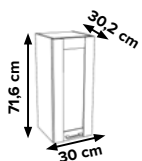

JA 02/G30: 35 €