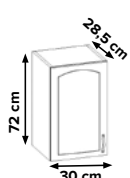

60cm

80cm

80cm

60cm

80cm

40cm

40cm

AL-01/G30:  
**29 €**