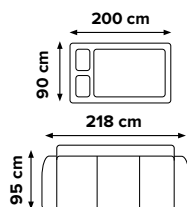

latka foto:  
inari 23 (hnedý) / inari 27 (tmavý hnedý)

VÁLANDA L/P  
**SYLVIA**

ULOŽNÝ  
PRIESTOR

BONELL

MOŽNOSŤ  
SPANIA

**279 €**

foto: latka - news / sawana 16 (tmavý hnedý); strana - pravá

latka foto:  
mura 35 (zelená) / mura 100 (čierny)  
strana: leva