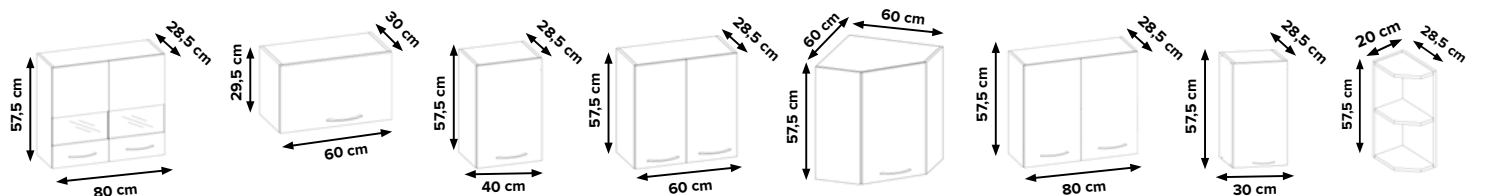

249 €

LV-01/G80W: 42 € LV-02/G60 OK: 24 € LV-03/G40: 24 € LV-04/G60: 29 € LV-05/G60N: 42 € LV-06/G80: 35 € LV-07/G30: 19 € LV-08/G20N: 12 €