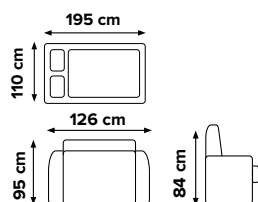

POHOVKA MAJA II

ULOŽNY
PRIESTOR

ČALÚNENÝ
CHRÁT

AUTOMAT

PRUŽINA
VLNITA

PENA

MOŽNOSŤ
SPANIA

249 €

latka foto: formuľa czerwona / mura 100 (čierny)

latka foto:
M67 / suedine 1335 (modrý)