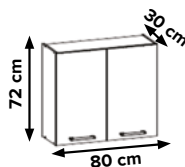

MD26/G80:
(lesk) **89 €**
(mat) **67 €**