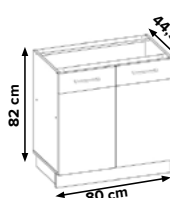

KM-10/D80:
89 €