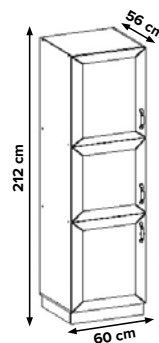

FE-14/REGAŁ 3D: **149 €**