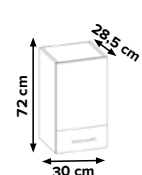

PRACOVNÁ DOSKA 80:  
(mat) 22 €

+ možnost objednat aj ako sektor

1079 €

KAMALA

foto: dub samoa / cappuccino / biely lesk

foto: KUCHYŇA 240; dub samoa / cappuccino/ biely lesk

454 €

KM-01/G30:  
35 €