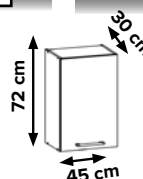

MD4/G45:
(lesk) **57 €**
(mat) **45 €**