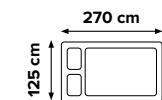

ROH UNIVERZÁLNY
ALEKSANDER U

latka foto: berlin 03 (hnedý) / madryt 128 (tmavý hnedý eko-koža)

latka foto:
nevada 10 (čierny - biely)/
madryt 1100 (čierny - eko koža)