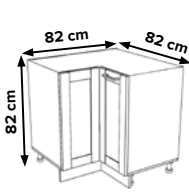

JA 21/D90NW: 124 €