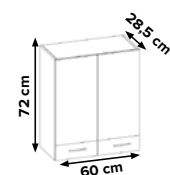

KM-04/G60:
57 €