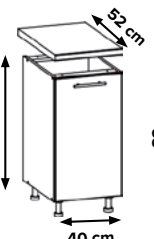

T15/D40: **57 €**