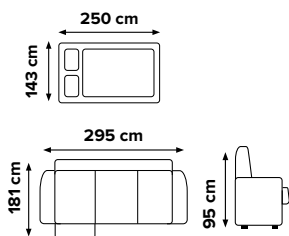

ROH UNIVERZÁLNY MASSIMO

MOŽNOSŤ SPANIA

CHROM NOHY

ČALÚNENÝ CHRÁT

PENA HR

AUTOMAT

ULOŽNÝ PRIESTOR

PRUŽINA VLNITÁ

829 €

latka foto: fancy 37 (mora)

latka: fancy 90 (sedý)