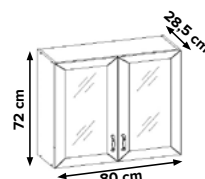

FE-06/G80W: **59 €**