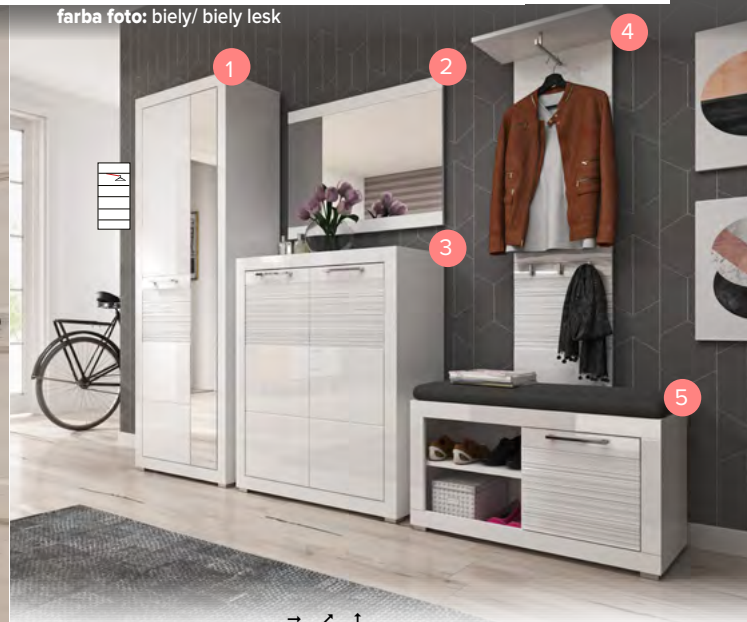

POLARIS

farba foto: biely/ biely lesk