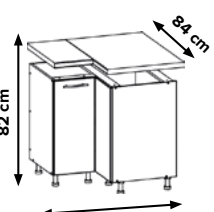

T26/D90NW: **128 €**