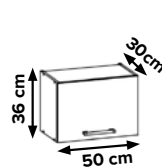

MD6/G50 O:
(lesk) **39 €**
(mat) **33 €**