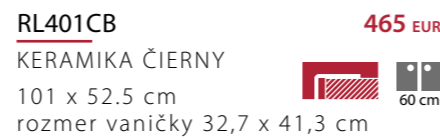

**REGINOX**

**RL301CW**  
KERAMIKA BIELY  
101 x 52,5 cm  
**360 EUR**

**RL304CW**  
KERAMIKA BIELY  
101 x 52,5 cm  
**348 EUR**

**RL501CW**  
KERAMIKA BIELY  
100 x 50 cm  
rozmer vaničky 35,8 x 38,3 cm  
**430 EUR**

**RL401CB**  
KERAMIKA ČIERNY  
101 x 52,5 cm  
rozmer vaničky 32,7 x 41,3 cm  
**465 EUR**

**RL404CB**  
KERAMIKA ČIERNY  
101 x 52,5 cm  
rozmer vaničky 44,7 x 40,8 cm  
**442 EUR**

**RL504CW**  
KERAMIKA BIELY  
100 x 50 cm  
rozmer vaničky 44,3 x 38,3 cm  
**406 EUR**