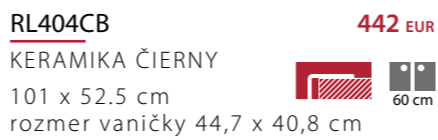

**REGINOX**

**RL301CW**  
KERAMIKA BIELY  
101 x 52,5 cm  
**360 EUR**

**RL304CW**  
KERAMIKA BIELY  
101 x 52,5 cm  
**348 EUR**

**RL501CW**  
KERAMIKA BIELY  
100 x 50 cm  
rozmer vaničky 35,8 x 38,3 cm  
**430 EUR**

**RL401CB**  
KERAMIKA ČIERNY  
101 x 52,5 cm  
rozmer vaničky 32,7 x 41,3 cm  
**465 EUR**

**RL404CB**  
KERAMIKA ČIERNY  
101 x 52,5 cm  
rozmer vaničky 44,7 x 40,8 cm  
**442 EUR**

**RL504CW**  
KERAMIKA BIELY  
100 x 50 cm  
rozmer vaničky 44,3 x 38,3 cm  
**406 EUR**