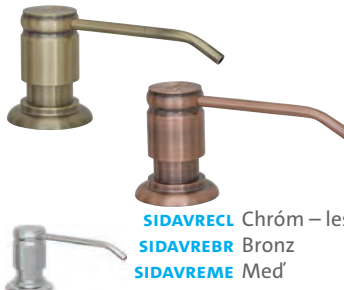

RETRO

vrchom plniteľný;
objem nádoby: 0,5 l
výška závitú
na pracovnú dosku: 55 mm

SIDAVRECL Chróm – lesklý Skl. **SET 19,40 SAM. 27,40**
SIDAVREBR Bronz Skl. **29,80 37,70**
SIDAVREME Meď Skl. **29,80 37,70**
cena v € s DPH 20%