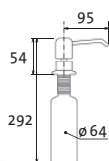

BOX

vrchom plniteľný
objem nádoby: 0,5 l
výška závitú
na pracovnú dosku: 65 mm

SIDAVBOXCL Chróm – lesklý Skl. **SET 38,50 SAM. 46,40**
SIDAVBOXCK Chróm – kefovaný Skl. **42,40 50,40**
cena v € s DPH 20%