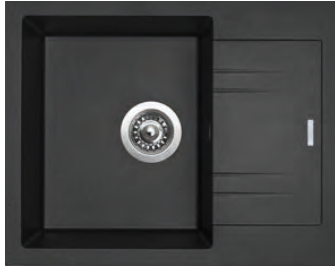

LINEA 600 N + batéria POLO

+