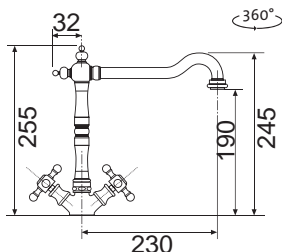

RETRO 2000

Model. rad: Sinks Armando Vicario **cena v € s DPH 20%**
AVRT200BR Bronz Skl. **229,70**