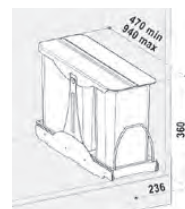

ručný výsuv

EK9076 1x 8 | + 1x 16 | 8 16

Skl.

cena v € s DPH 20 %

78,90

Skrinka od 300 mm

Nosnosť pojazdv do 30 kg