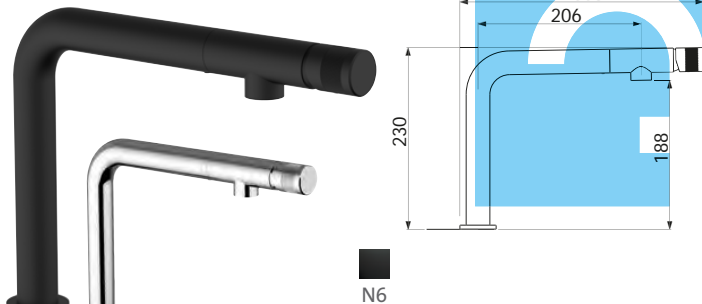

• VÝSUVNÁ (BEZ PREPÍNAČA – IBA PRÚD)

Modelový rad: Sinks Armando Vicario

AVEVPCL Chróm – lesklý Skl.

AVEVGRN6 Granit Skl.

cena v € s DPH 20%

261,00

317,00

COMFORTA