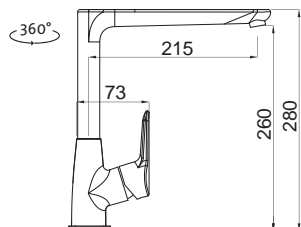

CASPIRA

Modelový rad: Sinks SFT **cena v € s DPH 20%**
SFTCACL Chróm – lesklý Skl. ~~150,30~~ **118,60**