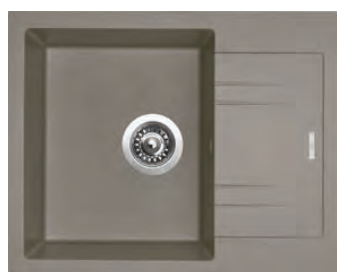

LINEA 600 N

HORNÝ
OTOČNÝ

*SIGLI600480N30 (granblack)
SIGLI600480N+kód farby

cena drezu v €
s DPH 20%

3 1/2" Skl. ~~226,50~~ **158,60**
3 1/2" Skl. ~~226,50~~ **182,10**

Vonkajšie rozmery: 600 × 480 mm
Rozmery vane: 340 × 415 mm
Hĺbka: 190 mm
Spodná skrinka od 450 mm
Modelový rad: Sinks SGR, záruka 5 rokov
Cena zahŕňa sifón 3 1/2" pre úsporu miesta
s odbočkou na umývačku
Doplňky SD: 105, 114, 501, 502, 503, 504,
505, 506

PRIESTORNÁ A HLBOKÁ VAŇA
340 × 415 × 190 MM

ĽAVÝ (granblack)
SIGLI600480N30L
158,60

PRAVÝ (granblack)
SIGLI600480N30P
158,60