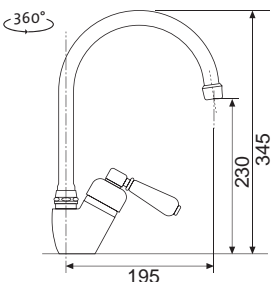

RETRO 2000

Model. rad: Sinks Armando Vicario **cena v € s DPH 20%**
AVRT200BR Bronz Skl. **229,70**

RETRO 54

Modelový rad: Sinks Armando Vicario **cena v € s DPH 20%**
AVRT54CL Chróm – lesklý Skl. **166,20**
AVRT54BR Bronz Skl. **237,60**
AVRT54ME Meď Skl. **237,60**