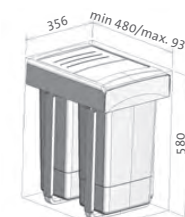

KOŠE A SORTÉRY