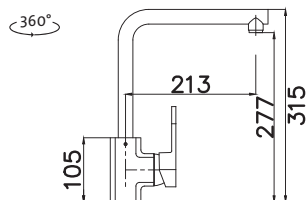

ELKA

Modelový rad: Sinks SFT **cena v € s DPH 20%**
SFTLCL Chróm – lesklý Skl. ~~122,60~~ **102,70**