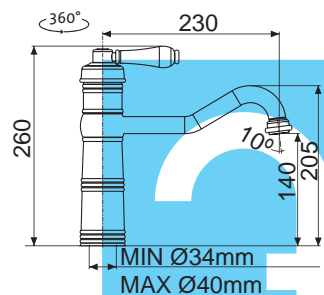

RETRO CASANOVA

Modelový rad: Sinks Armando Vicario **cena v € s DPH 20%**
AVRTCACL Chróm – lesklý Skl. **170,20**

Sinks

DÁVKOVAČE

Cena SET: táto cena platí pri spoločnej kúpe ktoréhokoľvek drezu a zároveň ktorejkoľvek batérie alebo zvýhodnených setov drezov a batérií z tejto akciovej ponuky.
Cena SAM. (SAMOSTATNE): ceny platné pri kúpe samostatného dávkovača, prípadne dávkovača iba s drezom, alebo iba s batériou.

PREDLŽOVACIA HADIČKA

dávkovača pre externý zásobník saponátu. Univerzálna pre všetky typy dávkovačov. 1 meter **SIDAVHA1M 7,50**