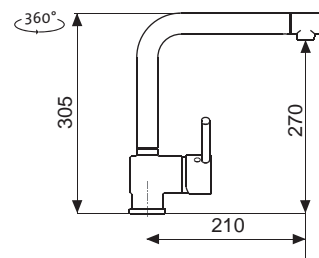

MIX 3

Modelový rad: Sinks Armando Vicario **cena v € s DPH 20%**
AVMI3CL Chróm – lesklý Skl. **170,20**