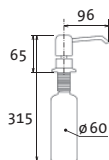

BEND

vrchom plniteľný
objem nádoby: 0,5 l
výška závitú
na pracovnú dosku: 70 mm

SIDAVBECL Chróm – lesklý Skl. **SET 11,50 SAM. 15,80**
cena v € s DPH 20%