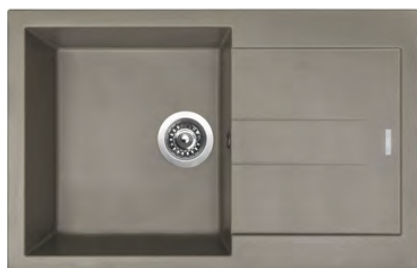

AMANDA 780

HORNÝ
SPODNÝ
OTOČNÝ

TLAM780500+kód farby

3 1/2" Skl.

cena drezu v €
s DPH 20%

~~435,60~~ **308,60**

Vonkajšie rozmery: 780 × 500 mm
Rozmery vane: 390 × 430 mm
Hĺbka: 210 mm
Skrinka: 500 mm
Modelový rad: Sinks Telma, záruka 10 rokov
Doplňky SD: 104, 111, 113, 114

**ARIAPURA – najnovšia generácia
antibakteriálnej ochrany** (viac na str. 2)

	VITALIA + drez ~~=549,00~~ = 391,50		ELKA + drez ~~=558,10~~ = 403,40		VITALIA GR + drez ~~=576,00~~ = 422,50		ENIGMA S GR + drez ~~=656,90~~ = 494,70