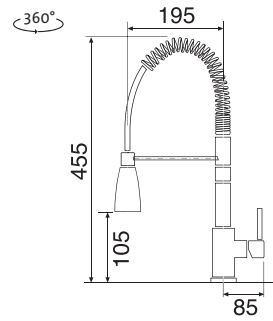

MIX 35 PROF S

Model. rad: Sinks Armando Vicario **cena v € s DPH 20%**
AVM135P5CL Chróm – lesklý Skl. **304,30**