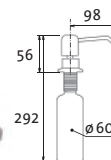

SIDAVBECL Chróm – lesklý Skl. **SET 11,50 SAM. 15,80**
cena v € s DPH 20%

LINE

vrchom plniteľný
objem nádoby: 0,5 l
výška závitú
na pracovnú dosku: 55 mm

SIDAVLICL Chróm – lesklý Skl. **SET 25,80 SAM. 34,10**
SIDAVLICK Chróm – kefovaný Skl. **31,30 39,30**
cena v € s DPH 20%