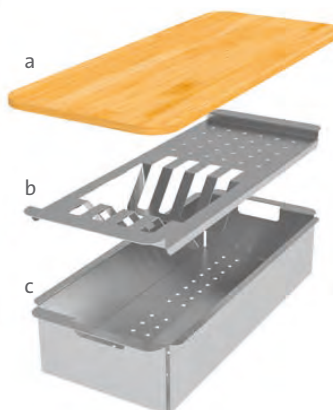

SD238 STEP/STEPER COMPLET

a) 415 × 178 × 15 mm
b) 396 × 157 × 57 mm
c) 396 × 178 × 80 mm **209,90**