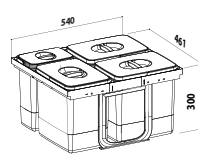

Spodná skrinka: 600 mm
Šírka koša 540 mm
Výška koša 300 mm

Súčasťou je stabilný nosný rám, do ktorého sú nádoby pevne zasadené. Montuje sa na čelo a dno výsuvu. Univerzálny do všetkých typov výsuvov.

JAZZ 900