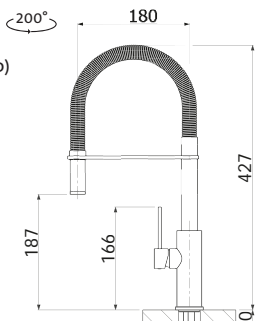

Model. rad: Sinks Armando Vicario **cena v € s DPH 20%**
AVTTPCL Chróm – lesklý Skl. **304,30**