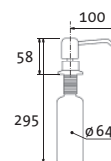

RETRO

vrchom plniteľný;
objem nádoby: 0,5 l
výška závitú
na pracovnú dosku: 55 mm

SIDAVRECL Chróm – lesklý Skl. **SET 19,40 SAM. 27,40**
SIDAVREBR Bronz Skl. **29,80 37,70**
SIDAVREME Meď Skl. **29,80 37,70**
cena v € s DPH 20%