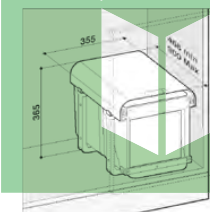

PAPRIKA INOX 40

EK9102 1x 11 | 11

Skl.

cena v € s DPH 20 %

35,30

Spodná skrinka od 400 mm

PATTY 30

ručný výsuv

EK9076 1x 8 | + 1x 16 | 8 16

Skl.

cena v € s DPH 20 %

78,90

Skrinka od 300 mm

Nosnosť pojazdv do 30 kg

ALADIN 40

ručný výsuv

EK9013 1x 16 | 16

Skl.

cena v € s DPH 20 %

57,50

Spodná skrinka od 400 mm

Nosnosť pojazdv do 30 kg

EKKO EASY 40

ručný výsuv

EK9098 2x 16 | 16 16

Skl.

cena v € s DPH 20 %

73,40

Spodná skrinka od 400 mm
Nosnosť pojazdv do 30 kg

CENA ZAHŔŇA montážnu sadu + 1x veko na zmiešaný odpad.
Pevná a bezúdržbová konštrukcia z laminátu.
Montáž na dno skrinky a k bočným stenám.

EKKO 40

ručný výsuv

EK9000 1x 34 | 34

Skl.

cena v € s DPH 20 %

94,80

Spodná skrinka od 400 mm
Nosnosť pojazdv do 30 kg

EK9004 2x 16 | 16 16

Skl.

97,20

EK9005 2x 8 | + 1x 16 | 16 8 8

Skl.

101,60

CENA ZAHŔŇA montážnu sadu.
Pevná a bezúdržbová konštrukcia z laminátu.
Montáž na dno skrinky a k bočným stenám.

25

EKKO FRONT 40

výsuv na dvierka

EK9073 1x 34 | 34

Skl.

cena v € s DPH 20 %

136,90

Spodná skrinka iba 400 mm
Nosnosť pojazdv do 30 kg

EK9022 2x 16 | 16 16

Skl.

136,90

EK9023 2x 8 | + 1x 16 | 16 8 8

Skl.

141,20

CENA ZAHŔŇA montážnu sadu.
Pevná a bezúdržbová konštrukcia z laminátu.
Montáž na dno skrinky a k bočným stenám.

TANK 40

polica – ručný výsuv

ručný výsuv

EK9093 2x 26 | 26 26

Skl.

cena v € s DPH 20 %

126,10

Spodná skrinka od 400 mm
Nosnosť pojazdv do 30 kg

CENA ZAHŔŇA montážnu sadu.
Pevná a bezúdržbová konštrukcia z laminátu.
Montáž na dno skrinky a k bočným stenám.

MEGA 45

ručný výsuv s tlmeným chodom

EK9007 2x 26 | 26 26

Skl.

cena v € s DPH 20 %

158,30

Spodná skrinka od 450 mm

Nosnosť pojazdv do 30 kg

KOŠE A SORTÉRY