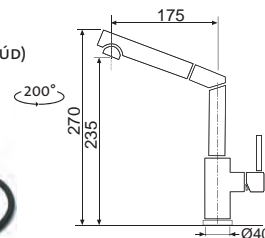

MIX 350 P

• VÝSUVNÁ (BEZ PREPÍNAČA – IBA PRÚD)

Modelový rad: Sinks Armando Vicario **cena v € s DPH 20%**
AVMI350PCL Chróm – lesklý Skl. **154,30**