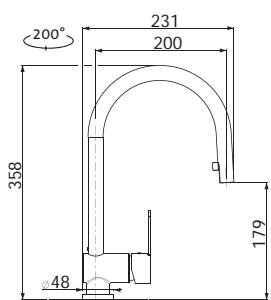

MIX P

• VÝSUVNÁ (BEZ PREPÍNAČA – IBA PRÚD)

Modelový rad: Sinks Armando Vicario **cena v € s DPH 20%**
AVMIPCL Chróm – lesklý Skl. **143,60**