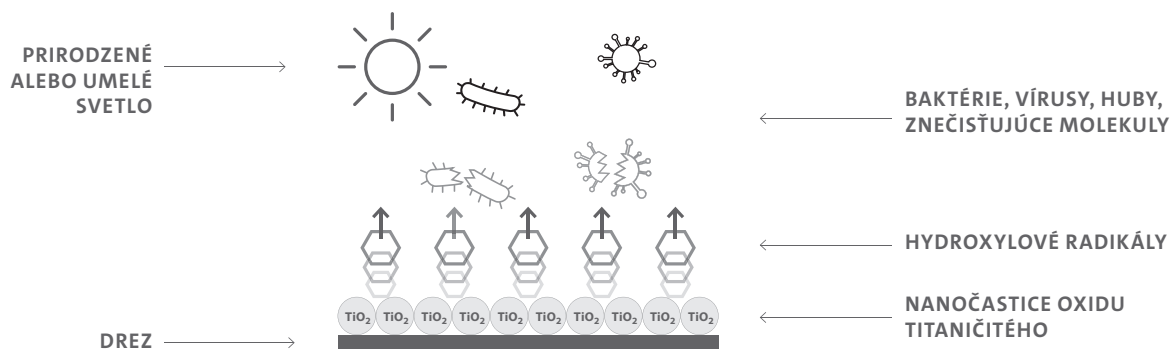

ARIAPURA — najnovšia generácia antibakteriálnej ochrany

Ako funguje ARIAPURA?

- Ide o permanentnú fotokatalýzu oxidu titaničitého
- Aktívne činidlo je v celej hmote drezu
- Využíva UV-A žiarenie

Čo prináša ARIAPURA?

- **Samočistiacu schopnosť drezu** →
- **Permanentné čistenie okolitého vzduchu**
- **Zásadnú redukciu pachov v celej kuchyni**
- **Elimináciu choroboplodných zárodkov a baktérií v dreze i okolitom vzduchu**
- **Obmedzuje usadzovanie vodného kameňa**

Čo je oxid titaničitý?

- Oxid titaničitý TiO₂ je zlúčenina kyslíku a titánu. V prírode sa vyskytuje v niekoľkých minerálnych formách

Aké má vlastnosti?

- Výrazne rozptyľuje svetlo a má vysokú opacitu
- Pohlcuje UV žiarenie a premieňa ho na neškodné teplo
- Pôsobí ako fotokatalyzátor v prítomnosti UV žiarenia
- Je schopný priamej oxidácie organických látok – vďaka tomu majú materiály, ktoré ho obsahujú, dezinfekčné a samočistiace schopnosti

Aké má využitie?

- Je používaný ako pigment zabezpečujúci bielosť a nepriehľadnosť farieb, povlakov, plastov, papiera, atramentov, potravín, kozmetiky a liečiv
- Vďaka schopnosti priamej oxidácie je pridávaný do náterov, cementov, okenných skiel, glazúr a iných materiálov
- Obsahujú ho niektoré solárne články
- V medicíne umožňuje zrastanie kostí s implantátmi, ako sú umelé kĺby a zuby
- Používa sa aj v optike – od slnečných okuliarov po zložitejšie optické prístroje

Vysvetlivky k popisu v akciovej ponuke

Typ montáže drezu – popis | piktogram

Typ orientácie drezu (pravý, ľavý) označuje umiestnenie hlavnej vane drezu (ak je hlavná vaňa vpravo, drez je pravý).

Koncové písmená pri názvoch batérií vyjadrujú nasledujúce: