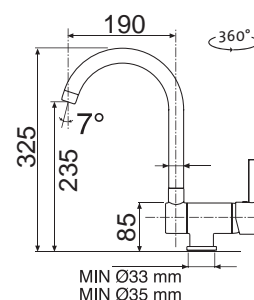

Mod. rad: Sinks Armando Vicario **cena v € s DPH 20%**
AVMWWCL Chróm – lesklý Skl. **190,00**