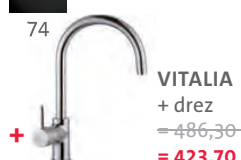

CRYSTAL 780.1

HORNÝ
SPODNÝ
OTOČNÝ

ACRCR780500174

74

3 1/2" Skl.

cena drezu v €
s DPH 20%

~~372,90~~ **340,80**

Vonkajšie rozmery: 780×500 mm
Rozmery vane: 345×430 a 155×290 mm
Hĺbka: 200 a 146 mm
Skrinka: 600 mm
Modelový rad: Sinks ACR, záruka 5 rokov
Doplňky SD: 104, 114