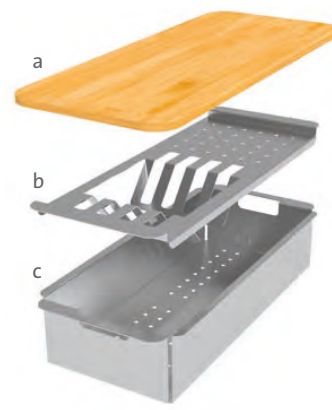

SD237 Cedidlo BOX/BOXER – plast

418 × 200 × 100 mm **26,60**

SD238 STEP/STEPER COMPLET

a) 415 × 178 × 15 mm
b) 396 × 157 × 57 mm
c) 396 × 178 × 80 mm **209,90**

SD239 BOX/BOXER COMPLET

a) 415 × 178 × 15 mm
b) 415 × 157 × 57 mm
c) 415 × 178 × 80 mm **209,90**