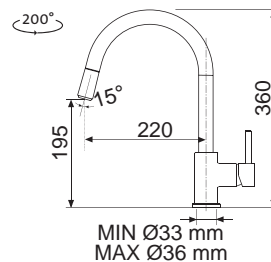

MIX 35 P

• VÝSUVNÁ (BEZ PREPÍNAČA – IBA PRÚD)

Modelový rad: Sinks Armando Vicario **cena v € s DPH 20%**
AVMI35PCL Chróm – lesklý Skl. **194,00**