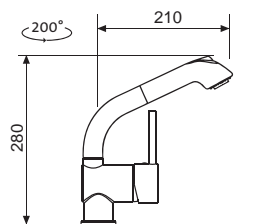

MIX 3 S

• VÝSUVNÁ (PREPÍNAČ – SPRCHA/PRÚD)

Modelový rad: Sinks Armando Vicario **cena v € s DPH 20%**
AVMI3SCL Chróm – lesklý Skl. **220,60**