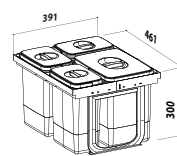

JAZZ 450

JAZZ 450

EK2451 1× 15 l + 3× 7 l

Skl.

cena v € s DPH 20%

78,90

Spodná skrinka: 450 mm
Šírka koša 391 mm
Výška koša 300 mm

Súčasťou je stabilný nosný rám, do ktorého sú nádoby pevne zasadené. Montuje sa na čelo a dno výsuvu. Univerzálny do všetkých typov výsuvov.