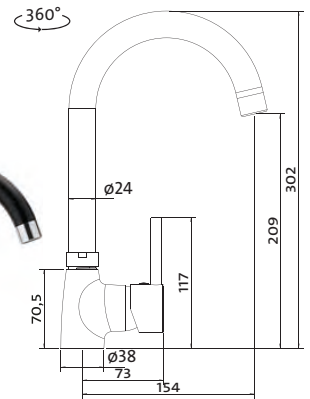

batéria POLO

batéria dostupná

iba v setoch s drezmi

Linea 780 N,

Linea 600 N

a Viva 455

SD506 Sinks Prípravná doska – drevo

jaseň, 450 × 200 mm

34,50