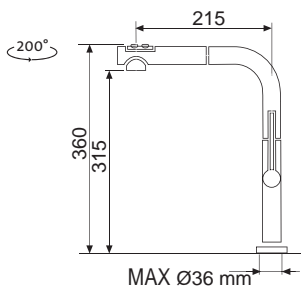

MIX 35 P

• VÝSUVNÁ (BEZ PREPÍNAČA – IBA PRÚD)

Modelový rad: Sinks Armando Vicario **cena v € s DPH 20%**
AVMI35PCL Chróm – lesklý Skl. **194,00**

SLIM S2

• VÝSUVNÁ (PREPÍNAČ - SPRCHA/PRÚD)

Modelový rad: Sinks Armando Vicario **cena v € s DPH 20%**
AVSLS2CL Chróm – lesklý Skl. **289,20**
AVSLS2CK Chróm – kefovaný Skl. **372,50**