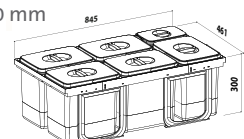

JAZZ 900

EK2901 5× 15 l + 1× 7 l

Skl.

134,50

EK2903 4× 15 l + 3× 7 l

Skl.

134,50

Spodná skrinka: 900 mm
Šírka koša 845 mm
Výška koša 300 mm