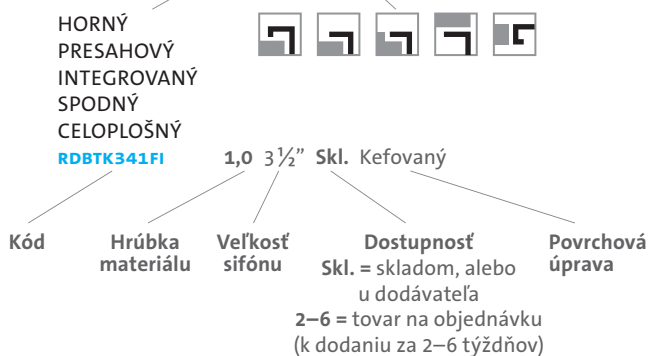

Vysvetlivky k popisu v akciovej ponuke

Typ montáže drezu – popis | piktogram

Typ orientácie drezu (pravý, ľavý) označuje umiestnenie hlavnej vane drezu (ak je hlavná vaňa vpravo, drez je pravý).

Koncové písmená pri názvoch batérií vyjadrujú nasledujúce:

- P – batéria má vyťahovaciu koncovku s perlátorom (bez prepínača, iba prúd)
- S – batéria má vyťahovaciu koncovku so sprchou (prepínač sprcha/prúd)
- W – batéria je vhodná na umiestnenie pod okno

Pri nerezových drezoch doporučujeme venovať maximálnu pozornosť kvalite a zároveň hrúbke materiálu, ktorá je určujúca pre úžitkovú hodnotu drezu. Hrúbši materiál nielenže výrazne zvýši životnosť drezu, ale zároveň umožňuje doceliť väčšiu hĺbku drezovej vane. Hĺbka vane potom výrazne prispieva ku komfortu pri používaní drezu.

V rámci technológie výroby nerezových lisovaných drezov je tolerancia hĺbky drezu ±5 mm.

Drezy sú dodávané v kompletnom balení, vrátane sieťkového ventilu (prípadne automatického sieťkového ventilu s excentrickým ovládaním) so sifónom, tesniacou páskou a montážnymi háčikmi.

Sinks čistiaca pasta

pre údržbu granitových a nerezových drezov, hmotnosť 200 g

cena v € s DPH 20%
kód **scp002** **7,10**

Sinks korunkový vrták

cena v € s DPH 20%

kód **SIKOV** **7,10**

VIDEO
Ako ľahko a bezpečne vyvŕtať otvor do granitového drezu ->