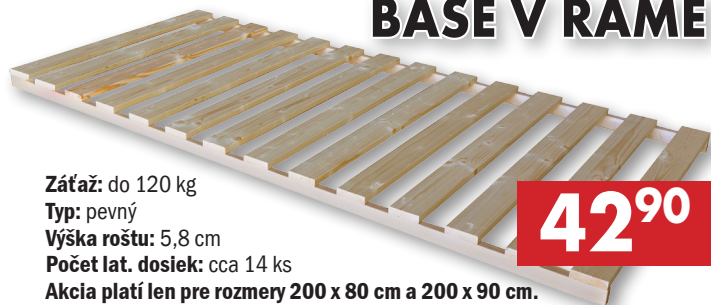

## Jednopošeľ NELA

249,-

- MASÍVNA JEDNOPOSTEĽ - BUK
- rozmery: 90 x 200 cm, výška čela: 75 cm  
výška po hornú hranu bočnice: 40 cm
- materiál: masív BUK, hrúbka mat. 27/19 mm
- možnosť dokúpiť úložný priestor, prípadne zásuvky

## Posteľ JANA

419,-

- MASÍVNA POSTEĽ - BUK
- rozmery: 160/180 x 200 cm  
výška čela: 84 cm  
výška po hornú hranu bočnice: 40 cm
- materiál: masív BUK, hrúbka mat. 27 mm
- možnosť dokúpiť úložný priestor, prípadne zásuvky

Nočný stolík UNI Z1  
Rozmery: 40 x 41 x 33 cm  
Hrúbka masívu: 27 mm

95,-

**BASE ROLO**

**Záťaž:** do 120 kg

**Typ:** pevný

**Výška roštu:** 2 cm

**Počet lat. dosiek:** cca 14 ks

**Akcia platí len pre rozmery 200 x 80 cm a 200 x 90 cm.**

**29<sup>90</sup>**

**BASE V RÁME**

**Záťaž:** do 120 kg

**Typ:** pevný

**Výška roštu:** 5,8 cm

**Počet lat. dosiek:** cca 14 ks

**Akcia platí len pre rozmery 200 x 80 cm a 200 x 90 cm.**

**42<sup>90</sup>**