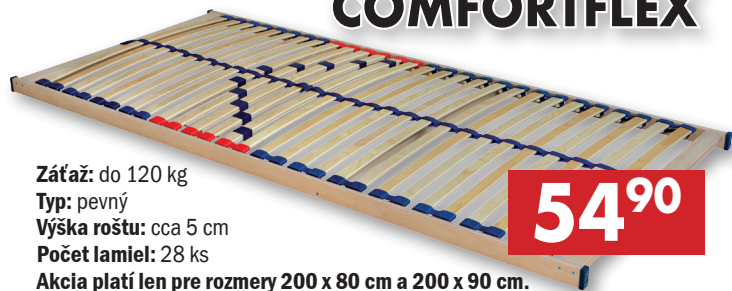

**BASICFLEX**

**Záťaž:** do 110 kg

**Typ:** pevný

**Výška roštu:** cca 4,6 cm

**Počet lamiel:** 26 ks

**Akcia platí len pre rozmery 200 x 80 cm a 200 x 90 cm.**

**45<sup>90</sup>**

**COMFORTFLEX**

**Záťaž:** do 120 kg

**Typ:** pevný

**Výška roštu:** cca 5 cm

**Počet lamiel:** 28 ks

**Akcia platí len pre rozmery 200 x 80 cm a 200 x 90 cm.**

**54<sup>90</sup>**

**COMFORTFLEX  
BOČNÝ VÝKLOP**

**Záťaž:** do 120 kg