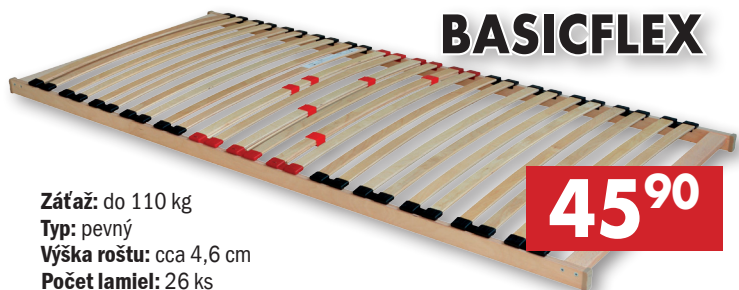

Nočný stolík UNI Z1  
Rozmery: 40 x 41 x 33 cm  
Hrúbka masívu: 27 mm

95,-

**BASE ROLO**

**Záťaž:** do 120 kg

**Typ:** pevný

**Výška roštu:** 2 cm

**Počet lat. dosiek:** cca 14 ks

**Akcia platí len pre rozmery 200 x 80 cm a 200 x 90 cm.**

**29<sup>90</sup>**

**BASE V RÁME**

**Záťaž:** do 120 kg

**Typ:** pevný

**Výška roštu:** 5,8 cm

**Počet lat. dosiek:** cca 14 ks

**Akcia platí len pre rozmery 200 x 80 cm a 200 x 90 cm.**

**42<sup>90</sup>**

**BASICFLEX**

**Záťaž:** do 110 kg

**Typ:** pevný

**Výška roštu:** cca 4,6 cm

**Počet lamiel:** 26 ks

**Akcia platí len pre rozmery 200 x 80 cm a 200 x 90 cm.**

**45<sup>90</sup>**

**COMFORTFLEX**

**Záťaž:** do 120 kg

**Typ:** pevný

**Výška roštu:** cca 5 cm

**Počet lamiel:** 28 ks

**Akcia platí len pre rozmery 200 x 80 cm a 200 x 90 cm.**

**54<sup>90</sup>**

**COMFORTFLEX  
BOČNÝ VÝKLOP**

**Záťaž:** do 120 kg