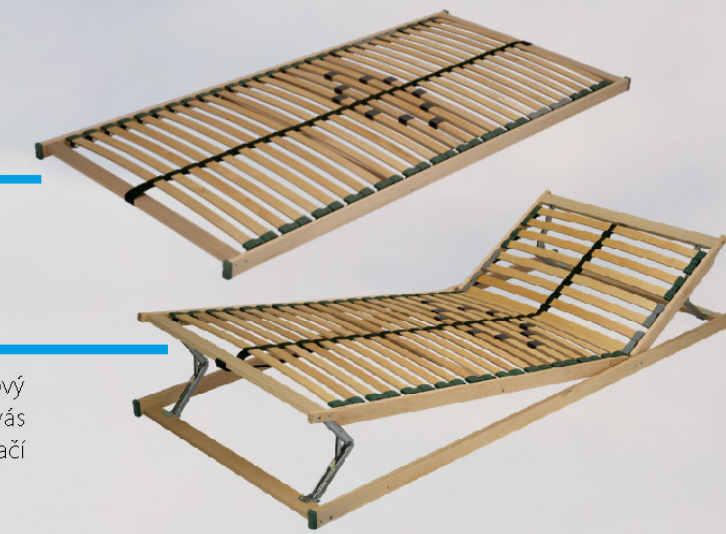

rošt RIO HN 5V

28 lamiel uložených vo výklykných kaučukových púzdrach a stredový stabilizačný popruh, to je rošt RIO 5V vysoký 5 cm. Prijemne vás prekvapí možnosťou nastavenia tuhosti v strednej časti roštu. Stačí už len položiť váš obľúbený matrac.