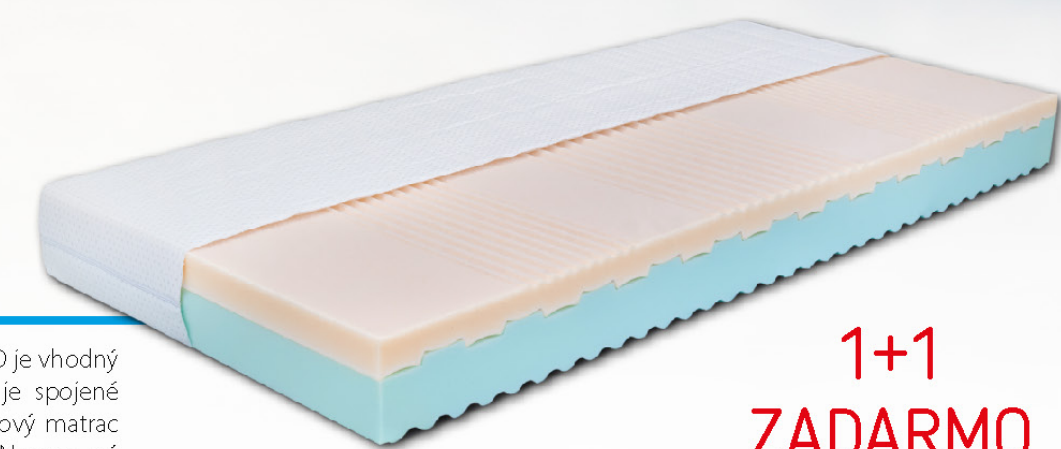

1+1
ZADARMO

PALERMO

Dokonale vzdušný matrac PALERMO je vhodný pre alergikov, pretože jeho jadro je spojené bez použitia lepidla. Tento sendvičový matrac so 7 zónami z kvalitnej KOMFORTAN peny má špeciálne vnútorné tvarovanie, ktoré poskytuje dostatočné prevzdušnenie jadra. Ochranný potah je možné prať na 60 °C. Pohodlne ho zvlčiete, pretože má zips zo 4 strán. Matrac PALERMO sa bude o vaše telo spoľahlivo starať celú noc.

TREVI anatomický vankúš

Mimoriadne prispôsobivý vankúšik z peny VISCOR, pružne sa prispôsobuje a pomaly sa vracia. Je schopný minimalizovať a rozkladať vyvíjaný tlak na krčnú chrbticu, čím pomáha uľaviť od napätia. Potah LUREX možno prať až na 60 °C.

Rozmery vankúša: 30 cm x 39 cm x 10 cm.

BLUE anatomický vankúš

Relaxačný vankúš z kvalitných pien. Hornú vrstvu vankúša tvorí VISCOR pena (lenivá pena), ktorá sa dokonale prispôsobí tvaru hlavy a krku bez toho, aby vytvárala protitlak. Jednotlivé vrstvy vankúša spojené zipsovým tvarovaním bez použitia lepidiel. Jednoducho náš malý sprievodca spánkom. Potah LUREX, pranie až na 60 °C.

Rozmery vankúša: cca 60 x 40 x 12 cm.

DETSKÉ KRESIELKO

Detiské kresielko je vyrobené z peny KOMFORTAN, ktorá zaisťuje vášmu dieťaťu vysoký komfort. Vďaka hmotnosti nebude pre deti žiadny problém kresielkom pohybovať. Potah MIRABELLA je vyrobený z bavlnenej priadze. Po znečistení ho možno sňať pomocou zipsu a vyprať v práčke. Na výber je z troch farebných variantov potahu.

Rozmery kresielka: 45 cm x 45 cm x 30 cm.

Farebnosť potahu: modrá, žltá.