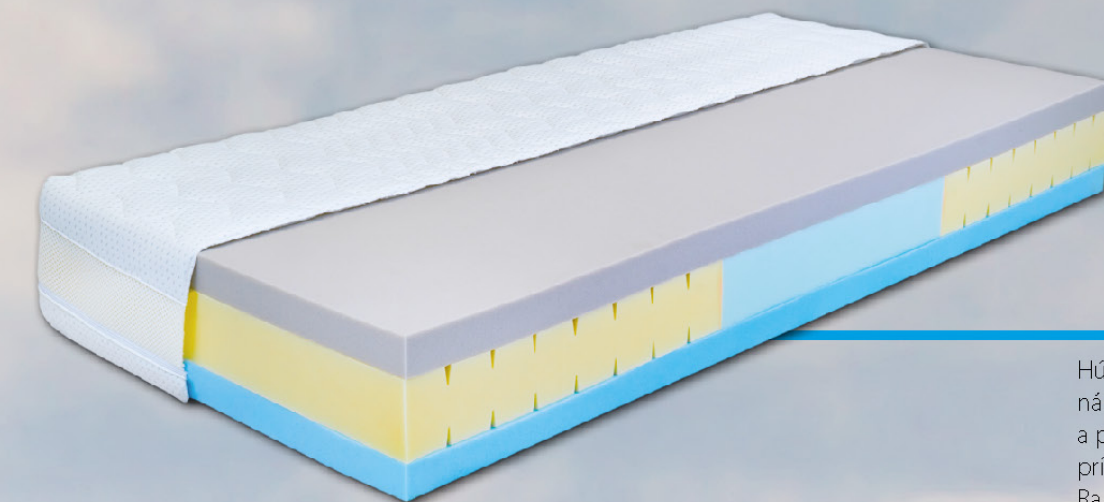

LANA

Húževnatosť dokonale vystihuje náš matrac LANA. Konštrukcia a použité materiály umocňujú jeho prispôboivosť v každej situácii. Ramenné a kolenné tvarovanie uvoľňuje svalové napätie spôsobené stresom. Dve rozličné funkčné strany ponúknu každému páru možnosť individuálneho výberu tuhosti.

rošt RIO 5V