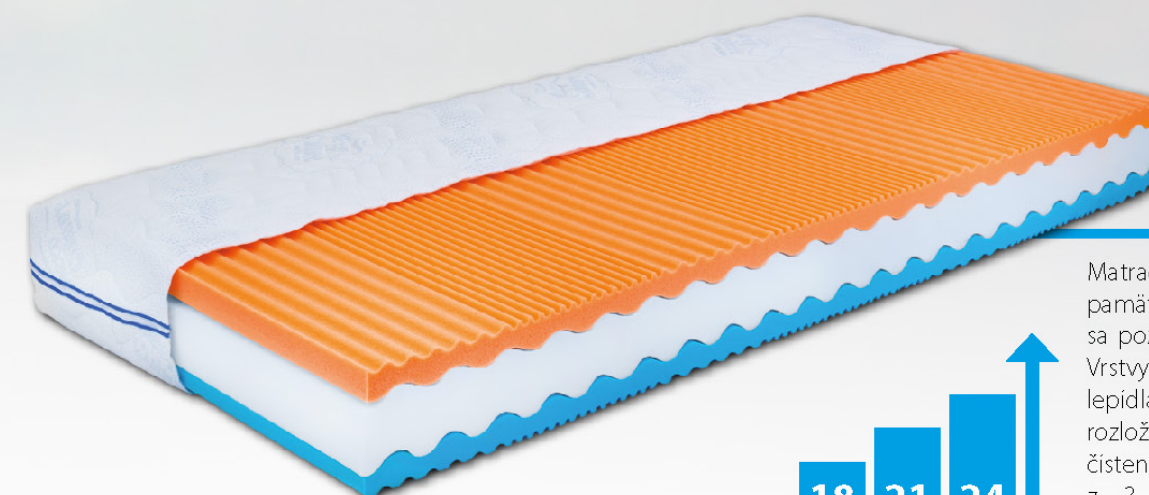

GYLFI

Matrac GYLFI vám vďaka efektu pamätovej peny (VISCOR) pomôže sa pozvoľna ponoriť do ríše snov. Vrstvy sú spojené bez použitia lepidla s možnosťou praktického rozloženia jednotlivých dielov pri čistení. Navyše si môžete vybrať z 3 rozdielných výšok jadra. GYLFI ponúkame v kombinácii s potahom SLEEP CULTURE. GYLFI znamená komfort.

Matrac je v ponuke vo výškach 18 cm, 21 cm, 24 cm.