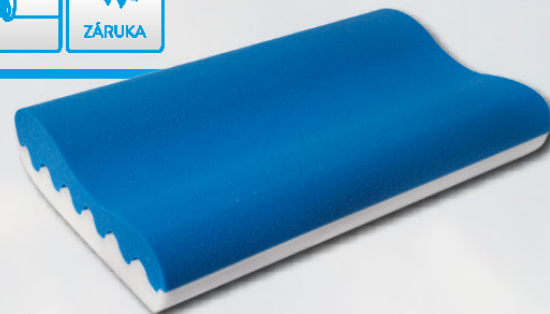

BLUE anatomický vankúš

Relaxačný vankúš z kvalitných pien. Hornú vrstvu vankúša tvorí VISCOR pena (lenivá pena), ktorá sa dokonale prispôsobí tvaru hlavy a krku bez toho, aby vytvárala protitlak. Jednotlivé vrstvy vankúša spojené zipsovým tvarovaním bez použitia lepidiel. Jednoducho náš malý sprievodca spánkom. Potah LUREX, pranie až na 60 °C.

Rozmery vankúša: cca 60 x 40 x 12 cm.