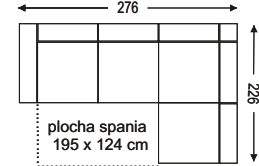

výber látok : soro, fashion, avra, primo

foto: pravé prevedenie

PRIMO MINI

foto: ľavé prevedenie

š/v/h: 270x95x195 cm

VZORKOVNÍK AVRA pre: Primo Mini, Conti

962 €

úložný priestor

spanie: 210 x 124 cm

CONTI

foto:prevedenie pravé

4640 € 1167 €

š/v/h: 276 x 77-96 x 226 cm

VZORKOVNÍK FASHION platí pre: Primo Mini, Conti

pravé prevedenie

výber látok : soro, fashion, avra, primo

MALMO MINI 877 €

(2x ozdobný vankúšik v cene)

Foto v látke Asti 13/Anafi 2

foto: pravé prevedenie
š/v/h: 241 x 78-95 x 193 cm

Malmo Mini je možné objednať len v piatich vyobrazených kombináciách.

úložný priestor

spanie: 210 x 124 cm

Ilustračné foto

ASTI

599 €

~~665 €~~

UNIVERZÁLNY ROH P/L

š/v/h: 234 x 76 x 140 cm

úložný priestor

spanie: 200 x 140 cm

- prevedenie Asti 13 sivá
- ilustračné foto

- prevedenie Asti 2 béžová
- ilustračné foto