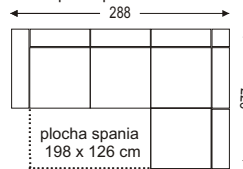

š/v/h: 288 x 89-107 x 223 cm

spanie: 198 x 126 cm

úložný priestor

ľavé prevedenie

pravé prevedenie

VZORKOVNÍK AVRA pre: Colin, Galicio, Elba, Elba II, Coast

cena v látkach: boss, soro, fashion, avra, inari, primo **1358€**