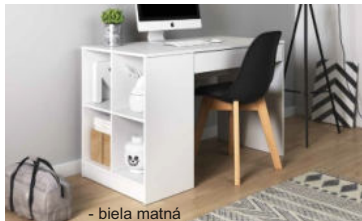

AMOR - PC stolík

š/v/h: 120 x 75,5 x 60 cm

126 €

komoda 150

š/v/h: 150 x 85 x 40 cm
dub sonoma, biela, grafit

192 €