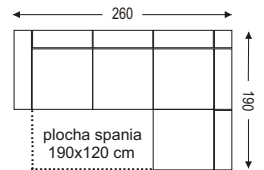

VZORKOVNÍK AVRA pre: Mikeli, Riviera, Fabio

pravé prevedenie