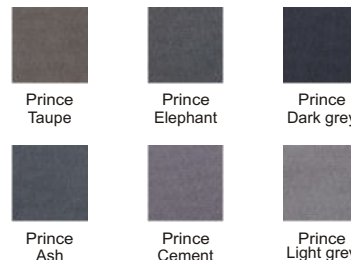

Ilustračné foto

- výber látok na vrchnú časť: Prince (Taupe, Elephant, Dark grey, Ash, Cement, Light grey)

GALICIO

1435€

výber v látkach: boss, soro, fashion, avra, inari, primo

- rozkladacia s úložným priestorom.