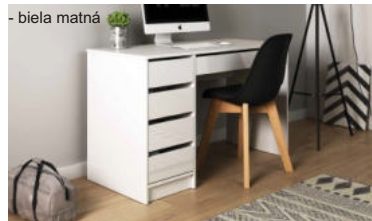

ALFA - PC stolík

š/v/h: 120 x 75 x 55 cm

141 €

- biela matná

komoda Herry

š/v/h: 180 x 74,5 x 42 cm
dub sonom, biela

228 €