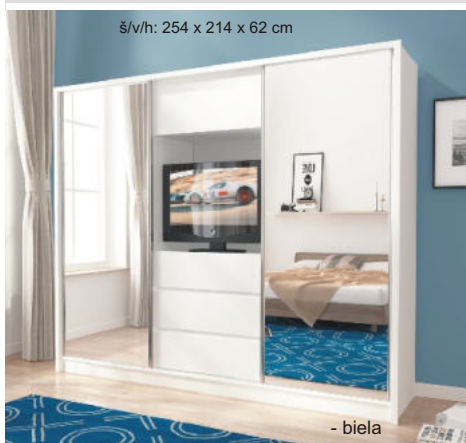

š/v/h: 200 x 214 x 62 cm

- grafit

š/v/h: 180 x 200 x 62 cm

TV skrine

v šírkach 200, 250

- biela

TV250 so zrkadlom **779 €**

TV250 bez zrkadla **667 €**