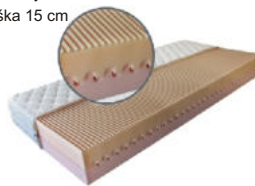

MATRACE NICE, NICE PLUS, INA, INA PLUS

NICE PLUS-výška 21 cm - odzipsovateľný, prateľný poťah na 60° INA PLUS-výška 21 cm
NICE-výška 15 cm INA-výška 16 cm