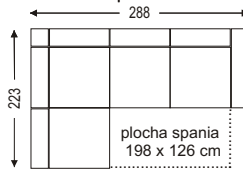

ľavé prevedenie